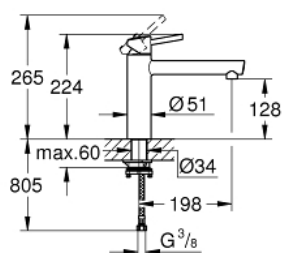

31 210 001 CONCETTO BATERIE SPĂLĂTOR CU MONOCOMANDĂ 1/2"

DESCRIEREA PRODUSULUI

- Colour: cromat
- pentru montaj in fata fantei/ferestrei
- pipă de înălțime medie
- instalare pe o singură gaură
- finisaj GROHE LongLife
- cartuş ceramic de 35 mm cu GROHE SilkMove
- aerator
- limitator de debit reglabil
- pipă pivotantă
- unghi de pivotare 140°
- înălțimea soclului fix: 30 mm
- racorduri flexibile de conectare la apă
- maximum flow rate (at 3 bar): 13 l/min

31 210 001 **CONCETTO BATERIE SPĂLĂTOR CU MONOCOMANDĂ 1/2"**

PIESE DE SCHIMB , iunie 2010 – now

- 1: Braț (Spare part-nr. 46822000)
- 2: capac (Spare part-nr. 46492000)
- 3: inel (Spare part-nr. 46759000)
- 4: Cartuș (Spare part-nr. 46374000)
- 5: Aerator (Spare part-nr. 06574000)
- 6: kit de etanșare (Spare part-nr. 46760000)
- 7: Ansamblu de fixare a tijei nefiletate (Spare part-nr. 46078000)
- 8: Cheie tubulară (Spare part-nr. 19332000)*