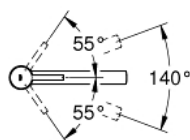

31 210 001 CONCETTO BATERIE SPĂLĂTOR CU MONOCOMANDĂ 1/2"

DESCRIEREA PRODUSULUI

- Colour: cromat
- pentru montaj in fata fantei/ferestrei
- pipă de înălțime medie
- instalare pe o singură gaură
- finisaj GROHE LongLife
- cartuş ceramic de 35 mm cu GROHE SilkMove
- aerator
- limitator de debit reglabil
- pipă pivotantă
- unghi de pivotare 140°
- înălțimea soclului fix: 30 mm
- racorduri flexibile de conectare la apă
- maximum flow rate (at 3 bar): 13 l/min

31 210 001 **CONCETTO BATERIE SPĂLĂTOR CU MONOCOMANDĂ 1/2"**

PIESE DE SCHIMB , iunie 2010 – now

- 1: Braț (Spare part-nr. 46822000)
- 2: capac (Spare part-nr. 46492000)
- 3: inel (Spare part-nr. 46759000)
- 4: Cartuș (Spare part-nr. 46374000)
- 5: Aerator (Spare part-nr. 06574000)
- 6: kit de etanșare (Spare part-nr. 46760000)
- 7: Ansamblu de fixare a tijei nefiletate (Spare part-nr. 46078000)
- 8: Cheie tubulară (Spare part-nr. 19332000)*