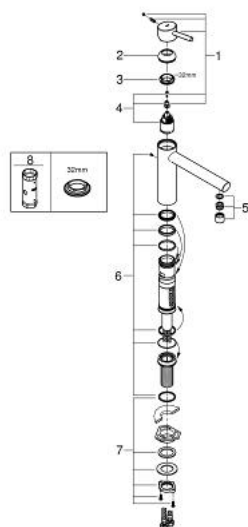

31 210 001 CONCETTO BATERIE SPĂLĂTOR CU MONOCOMANDĂ 1/2"

DESCRIEREA PRODUSULUI

- Colour: cromat
- pentru montaj in fata fantei/ferestrei
- pipă de înălțime medie
- instalare pe o singură gaură
- finisaj GROHE LongLife
- cartuş ceramic de 35 mm cu GROHE SilkMove
- aerator
- limitator de debit reglabil
- pipă pivotantă
- unghi de pivotare 140°
- înălțimea soclului fix: 30 mm
- racorduri flexibile de conectare la apă
- maximum flow rate (at 3 bar): 13 l/min

31 210 001 **CONCETTO BATERIE SPĂLĂTOR CU MONOCOMANDĂ 1/2"**

PIESE DE SCHIMB , iunie 2010 – now

- 1: Braț (Spare part-nr. 46822000)
- 2: capac (Spare part-nr. 46492000)
- 3: inel (Spare part-nr. 46759000)
- 4: Cartuș (Spare part-nr. 46374000)
- 5: Aerator (Spare part-nr. 06574000)
- 6: kit de etanșare (Spare part-nr. 46760000)
- 7: Ansamblu de fixare a tijei nefiletate (Spare part-nr. 46078000)
- 8: Cheie tubulară (Spare part-nr. 19332000)*