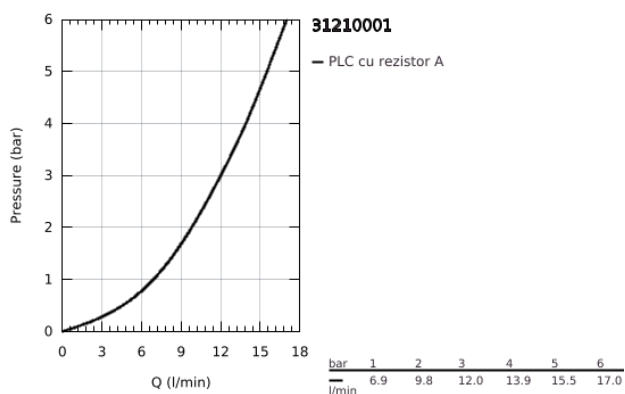

31 210 001 CONCETTO BATERIE SPĂLĂTOR CU MONOCOMANDĂ 1/2"

DESCRIEREA PRODUSULUI

- Colour: cromat
- pentru montaj in fata fantei/ferestrei
- pipă de înălțime medie
- instalare pe o singură gaură
- finisaj GROHE LongLife
- cartuş ceramic de 35 mm cu GROHE SilkMove
- aerator
- limitator de debit reglabil
- pipă pivotantă
- unghi de pivotare 140°
- înălțimea soclului fix: 30 mm
- racorduri flexibile de conectare la apă
- maximum flow rate (at 3 bar): 13 l/min

31 210 001 **CONCETTO BATERIE SPĂLĂTOR CU MONOCOMANDĂ 1/2"**

PIESE DE SCHIMB , iunie 2010 – now

- 1: Braț (Spare part-nr. 46822000)
- 2: capac (Spare part-nr. 46492000)
- 3: inel (Spare part-nr. 46759000)
- 4: Cartuș (Spare part-nr. 46374000)
- 5: Aerator (Spare part-nr. 06574000)
- 6: kit de etanșare (Spare part-nr. 46760000)
- 7: Ansamblu de fixare a tijei nefiletate (Spare part-nr. 46078000)
- 8: Cheie tubulară (Spare part-nr. 19332000)*