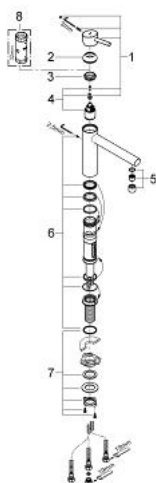

31 211 001 **CONCETTO BATERIE SPĂLĂTOR CU MONOCOMANDĂ 1/2"**

DESCRIEREA PRODUSULUI

- Colour: cromat
- pentru montaj in fata fantei/ferestrei
- pentru boilere deschise
- pipă de înălțime medie
- instalare pe o singură gaură
- finisaj GROHE LongLife
- cartuș ceramic de 35 mm cu GROHE SilkMove
- regulator de debit
- limitator de debit reglabil
- pipă pivotantă
- unghi de pivotare 140°
- înălțimea soclului fix: 30 mm
- racorduri flexibile de conectare la apă

31 211 001 **CONCETTO BATERIE SPĂLĂTOR CU MONOCOMANDĂ 1/2"**

PIESE DE SCHIMB , iunie 2010 – now

- 1: Braț (Spare part-nr. 46822000)
- 2: capac (Spare part-nr. 46492000)
- 3: inel (Spare part-nr. 46759000)
- 4: Cartuș (Spare part-nr. 46558000)
- 5: Dispozitiv de îndreptare debit (Spare part-nr. 07757000)
- 6: kit de etanșare (Spare part-nr. 46760000)
- 7: Ansamblu de fixare a tijei nefiletate (Spare part-nr. 46078000)
- 8: Cheie tubulară (Spare part-nr. 19332000)*