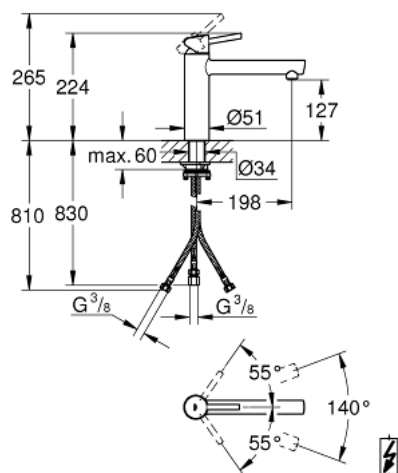

31 211 001 **CONCETTO BATERIE SPĂLĂTOR CU MONOCOMANDĂ 1/2"**

DESCRIEREA PRODUSULUI

- Colour: cromat
- pentru montaj in fata fantei/ferestrei
- pentru boilere deschise
- pipă de înălțime medie
- instalare pe o singură gaură
- finisaj GROHE LongLife
- cartuș ceramic de 35 mm cu GROHE SilkMove
- regulator de debit
- limitator de debit reglabil
- pipă pivotantă
- unghi de pivotare 140°
- înălțimea soclului fix: 30 mm
- racorduri flexibile de conectare la apă

31 211 001 **CONCETTO BATERIE SPĂLĂTOR CU MONOCOMANDĂ 1/2"**

PIESE DE SCHIMB , iunie 2010 – now

- 1: Braț (Spare part-nr. 46822000)
- 2: capac (Spare part-nr. 46492000)
- 3: inel (Spare part-nr. 46759000)
- 4: Cartuș (Spare part-nr. 46558000)
- 5: Dispozitiv de îndreptare debit (Spare part-nr. 07757000)
- 6: kit de etanșare (Spare part-nr. 46760000)
- 7: Ansamblu de fixare a tijei nefiletate (Spare part-nr. 46078000)
- 8: Cheie tubulară (Spare part-nr. 19332000)*