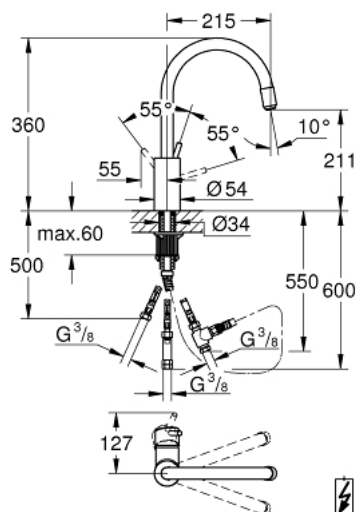

## 31 212 001 **CONCETTO BATERIE SPĂLĂTOR CU MONOCOMANDĂ 1/2"**

### DESCRIEREA PRODUSULUI

- Colour: cromat
- pentru boilere deschise
- pipă înaltă
- instalare pe o singură gaură
- finisaj GROHE LongLife
- cartuş ceramic de 35 mm cu GROHE SilkMove
- Pull-Out spout for greater flexibility
- laminar spray
- revenire automată
- limitator de debit reglabil
- pipă tubulară pivotantă, unghi de rotire pipă 360°
- protecție împotriva refluxului
- racorduri flexibile de conectare la apă
- sistem rapid de instalare

### **PIESE DE SCHIMB** , septembrie 2016 – now

- 1: Braț (Spare part-nr. 46754000)
- 2: Cartuș (Spare part-nr. 46558000)
- 3: Screw coupling (Spare part-nr. 46460000)
- 4: Scurgere extractibilă (Spare part-nr. 46758000)
- 4.1: Dispozitiv de îndreptare debit (Spare part-nr. 46162000)
- 5: Furtun metalic (Spare part-nr. 45352000)
- 6: Ansamblu de fixare a tijei nefiletate (Spare part-nr. 46346000)
- 6.1: Oprise (Spare part-nr. 04174000)
- 7: Arc (Spare part-nr. 07240000)
- 8: Repartitor (Spare part-nr. 07202000)
- 9: etanșare (Spare part-nr. 0199700M)
- 10: Legătură de compresie 3/8" (Spare part-nr. 12914000)
- 11: Ventil de reținere (Spare part-nr. 46323000)
- 12: Cheie tubulară (Spare part-nr. 19332000)\*