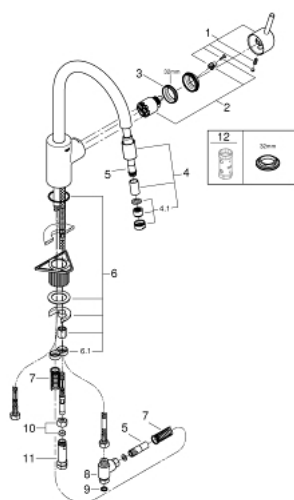

## 31 212 001 **CONCETTO BATERIE SPĂLĂTOR CU MONOCOMANDĂ 1/2"**

### DESCRIEREA PRODUSULUI

- Colour: cromat
- pentru boilere deschise
- pipă înaltă
- instalare pe o singură gaură
- finisaj GROHE LongLife
- cartuş ceramic de 35 mm cu GROHE SilkMove
- Pull-Out spout for greater flexibility
- laminar spray
- revenire automată
- limitator de debit reglabil
- pipă tubulară pivotantă, unghi de rotire pipă 360°
- protecție împotriva refluxului
- racorduri flexibile de conectare la apă
- sistem rapid de instalare

### **PIESE DE SCHIMB** , septembrie 2016 – now

- 1: Braț (Spare part-nr. 46754000)
- 2: Cartuș (Spare part-nr. 46558000)
- 3: Screw coupling (Spare part-nr. 46460000)
- 4: Scurgere extractibilă (Spare part-nr. 46758000)
- 4.1: Dispozitiv de îndreptare debit (Spare part-nr. 46162000)
- 5: Furtun metalic (Spare part-nr. 45352000)
- 6: Ansamblu de fixare a tijei nefiletate (Spare part-nr. 46346000)
- 6.1: Oprise (Spare part-nr. 04174000)
- 7: Arc (Spare part-nr. 07240000)
- 8: Repartitor (Spare part-nr. 07202000)
- 9: etanșare (Spare part-nr. 0199700M)
- 10: Legătură de compresie 3/8" (Spare part-nr. 12914000)
- 11: Ventil de reținere (Spare part-nr. 46323000)
- 12: Cheie tubulară (Spare part-nr. 19332000)\*