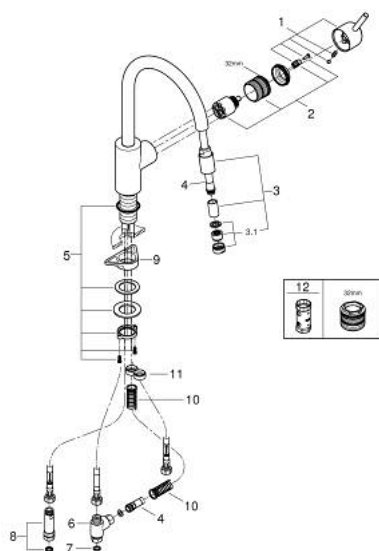

## 31 212 003 CONCETTO BATERIE SPĂLĂTOR CU MONOCOMANDĂ 1/2"

### DESCRIEREA PRODUSULUI

- Colour: cromat
- pentru boilere deschise
- pipă înaltă
- instalare pe o singură gaură
- suprafață GROHE LongLife
- cartuș ceramic de 35 mm cu GROHE SilkMove
- conducte de apă izolate - fără plumb și nichel
- Pull-Out spout for greater flexibility
- aerator extractibil cu duș
- revenire automată
- limitator de debit reglabil
- pipă tubulară pivotantă, unghi de rotire pipă 360°
- protecție împotriva refluxului
- racorduri flexibile de conectare la apă
- 
- maximum flow rate (at 3 bar): 8 l/min

### PIESE DE SCHIMB , februarie 2026 – now

- 1: Braț (Spare part-nr. 46754000)
- 2: Cartuș (Spare part-nr. 46558000)
- 3: Scurgere extractibilă (Spare part-nr. 46758000)
- 3.1: Dispozitiv de îndreptare debit (Spare part-nr. 46162000)
- 4: Furtun metalic (Spare part-nr. 45352000)
- 5: Ansamblu de fixare a tijei nefiletate (Spare part-nr. 48384000)
- 6: Repartitor (Spare part-nr. 07202000)
- 7: etanșare (Spare part-nr. 0199700M)
- 8: Ventil de reținere (Spare part-nr. 46323000)
- 9: placă de susținere (Spare part-nr. 05334000)
- 10: Arc (Spare part-nr. 07240000)
- 11: Oprire (Spare part-nr. 04174000)
- 12: Cheie tubulară (Spare part-nr. 19332000)\*