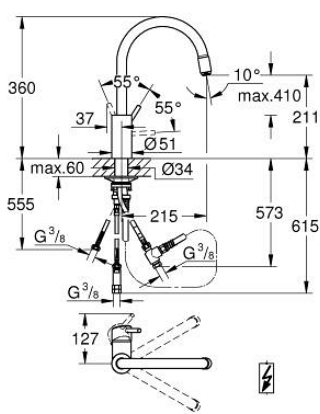

## 31 212 003 CONCETTO BATERIE SPĂLĂTOR CU MONOCOMANDĂ 1/2"

### DESCRIEREA PRODUSULUI

- Colour: cromat
- pentru boilere deschise
- pipă înaltă
- instalare pe o singură gaură
- suprafață GROHE LongLife
- cartuș ceramic de 35 mm cu GROHE SilkMove
- conducte de apă izolate - fără plumb și nichel
- Pull-Out spout for greater flexibility
- aerator extractibil cu duș
- revenire automată
- limitator de debit reglabil
- pipă tubulară pivotantă, unghi de rotire pipă 360°
- protecție împotriva refluxului
- racorduri flexibile de conectare la apă
- 
- maximum flow rate (at 3 bar): 8 l/min

### PIESE DE SCHIMB , februarie 2026 – now

- 1: Braț (Spare part-nr. 46754000)
- 2: Cartuș (Spare part-nr. 46558000)
- 3: Scurgere extractibilă (Spare part-nr. 46758000)
- 3.1: Dispozitiv de îndreptare debit (Spare part-nr. 46162000)
- 4: Furtun metalic (Spare part-nr. 45352000)
- 5: Ansamblu de fixare a tijei nefiletate (Spare part-nr. 48384000)
- 6: Repartitor (Spare part-nr. 07202000)
- 7: etanșare (Spare part-nr. 0199700M)
- 8: Ventil de reținere (Spare part-nr. 46323000)
- 9: placă de susținere (Spare part-nr. 05334000)
- 10: Arc (Spare part-nr. 07240000)
- 11: Oprire (Spare part-nr. 04174000)
- 12: Cheie tubulară (Spare part-nr. 19332000)\*