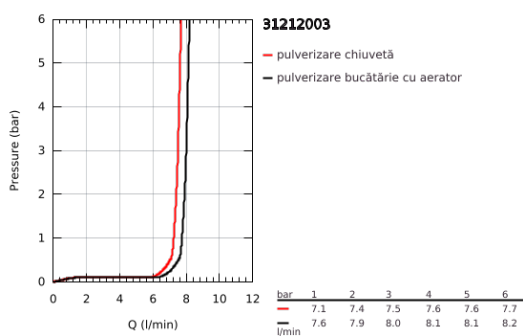

## 31 212 003 CONCETTO BATERIE SPĂLĂTOR CU MONOCOMANDĂ 1/2"

### DESCRIEREA PRODUSULUI

- Colour: cromat
- pentru boilere deschise
- pipă înaltă
- instalare pe o singură gaură
- suprafață GROHE LongLife
- cartuș ceramic de 35 mm cu GROHE SilkMove
- conducte de apă izolate - fără plumb și nichel
- Pull-Out spout for greater flexibility
- aerator extractibil cu duș
- revenire automată
- limitator de debit reglabil
- pipă tubulară pivotantă, unghi de rotire pipă 360°
- protecție împotriva refluxului
- racorduri flexibile de conectare la apă
- 
- maximum flow rate (at 3 bar): 8 l/min