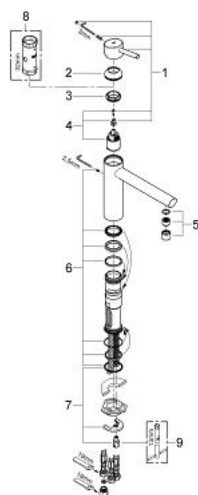

31 213 001 **CONCETTO BATERIE SPĂLĂTOR CU MONOCOMANDĂ 1/2"**

DESCRIEREA PRODUSULUI

- Colour: cromat
- pentru boilere deschise
- pipă de înălțime medie
- instalare pe o singură gaură
- finisaj GROHE LongLife
- cartuș ceramic de 35 mm cu GROHE SilkMove
- regulator de debit
- limitator de debit reglabil
- pipă pivotantă
- unghi de pivotare 140°
- racorduri flexibile de conectare la apă
- sistem rapid de instalare

31 213 001 **CONCETTO BATERIE SPĂLĂTOR CU MONOCOMANDĂ 1/2"**

PIESE DE SCHIMB , iunie 2010 – now

- 1: Brat (Spare part-nr. 46822000)
 - 2: capac (Spare part-nr. 46492000)
 - 3: inel (Spare part-nr. 46759000)
 - 4: Cartuş (Spare part-nr. 46558000)
 - 5: Dispozitiv de îndreptare debit (Spare part-nr. 07757000)
 - 6: kit de etanşare (Spare part-nr. 46760000)
 - 7: Ansamblu de fixare a tijei nefiletate (Spare part-nr. 46249000)
 - 8: Cheie tubulară (Spare part-nr. 19332000)*
 - 9: Cheie pentru montare (Spare part-nr. 19017000)*
- * Optional accessories