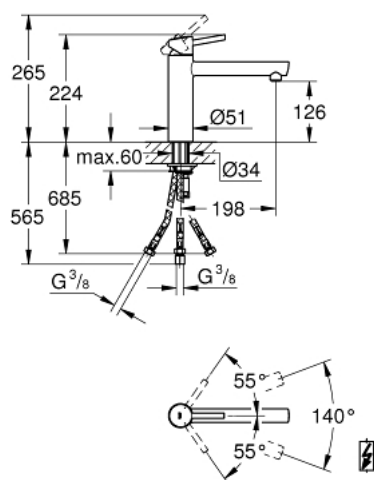

31 213 001 **CONCETTO BATERIE SPĂLĂTOR CU MONOCOMANDĂ 1/2"**

DESCRIEREA PRODUSULUI

- Colour: cromat
- pentru boilere deschise
- pipă de înălțime medie
- instalare pe o singură gaură
- finisaj GROHE LongLife
- cartuș ceramic de 35 mm cu GROHE SilkMove
- regulator de debit
- limitator de debit reglabil
- pipă pivotantă
- unghi de pivotare 140°
- racorduri flexibile de conectare la apă
- sistem rapid de instalare

31 213 001 **CONCETTO BATERIE SPĂLĂTOR CU MONOCOMANDĂ 1/2"**

PIESE DE SCHIMB , iunie 2010 – now

- 1: Brat (Spare part-nr. 46822000)
 - 2: capac (Spare part-nr. 46492000)
 - 3: inel (Spare part-nr. 46759000)
 - 4: Cartuş (Spare part-nr. 46558000)
 - 5: Dispozitiv de îndreptare debit (Spare part-nr. 07757000)
 - 6: kit de etanşare (Spare part-nr. 46760000)
 - 7: Ansamblu de fixare a tijei nefiletate (Spare part-nr. 46249000)
 - 8: Cheie tubulară (Spare part-nr. 19332000)*
 - 9: Cheie pentru montare (Spare part-nr. 19017000)*
- * Optional accessories