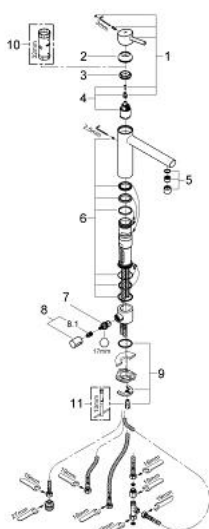

31 215 001 CONCETTO BATERIE SPĂLĂTOR CU MONOCOMANDĂ 1/2"

DESCRIEREA PRODUSULUI

- Colour: cromat
- pentru boilere deschise
- ventil de oprire integrat
- pipă de înălțime medie
- instalare pe o singură gaură
- finisaj GROHE LongLife
- cartuș ceramic de 35 mm cu GROHE SilkMove
- regulator de debit
- limitator de debit reglabil
- pipă pivotantă
- unghi de pivotare 140°
- racorduri flexibile de conectare la apă
- sistem rapid de instalare

31 215 001 **CONCETTO BATERIE SPĂLĂTOR CU MONOCOMANDĂ 1/2"**

PIESE DE SCHIMB , iunie 2010 – now

- 1: Braț (Spare part-nr. 46822000)
- 2: capac (Spare part-nr. 46492000)
- 3: inel (Spare part-nr. 46759000)
- 4: Cartuș (Spare part-nr. 46558000)
- 5: Dispozitiv de îndreptare debit (Spare part-nr. 07757000)
- 6: kit de etanșare (Spare part-nr. 46760000)
- 7: Cartuș Ceramic (Spare part-nr. 46318000)
- 8: Robinet pentru ventil de închidere (Spare part-nr. 46767000)
- 8.1: Bucșă cu declic (Spare part-nr. 0538600M)
- 9: Ansamblu de fixare a tijei nefiletate (Spare part-nr. 46249000)
- 10: Cheie tubulară (Spare part-nr. 19332000)*
- 11: Cheie pentru montare (Spare part-nr. 19017000)*