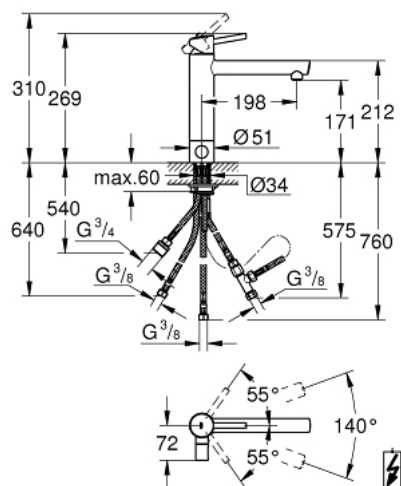

31 215 001 CONCETTO BATERIE SPĂLĂTOR CU MONOCOMANDĂ 1/2"

DESCRIEREA PRODUSULUI

- Colour: cromat
- pentru boilere deschise
- ventil de oprire integrat
- pipă de înălțime medie
- instalare pe o singură gaură
- finisaj GROHE LongLife
- cartuș ceramic de 35 mm cu GROHE SilkMove
- regulator de debit
- limitator de debit reglabil
- pipă pivotantă
- unghi de pivotare 140°
- racorduri flexibile de conectare la apă
- sistem rapid de instalare

31 215 001 **CONCETTO BATERIE SPĂLĂTOR CU MONOCOMANDĂ 1/2"**

PIESE DE SCHIMB , iunie 2010 – now

- 1: Braț (Spare part-nr. 46822000)
- 2: capac (Spare part-nr. 46492000)
- 3: inel (Spare part-nr. 46759000)
- 4: Cartuș (Spare part-nr. 46558000)
- 5: Dispozitiv de îndreptare debit (Spare part-nr. 07757000)
- 6: kit de etanșare (Spare part-nr. 46760000)
- 7: Cartuș Ceramic (Spare part-nr. 46318000)
- 8: Robinet pentru ventil de închidere (Spare part-nr. 46767000)
- 8.1: Bucșă cu declic (Spare part-nr. 0538600M)
- 9: Ansamblu de fixare a tijei nefiletate (Spare part-nr. 46249000)
- 10: Cheie tubulară (Spare part-nr. 19332000)*
- 11: Cheie pentru montare (Spare part-nr. 19017000)*