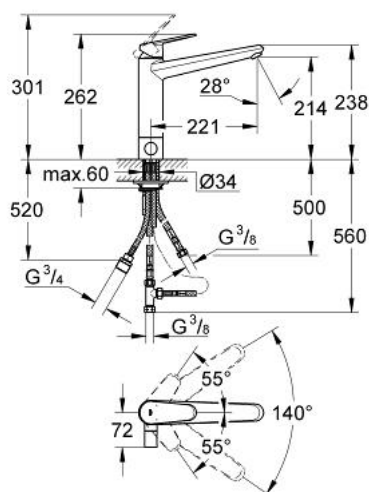

31 237 002 EURODISC COSMOPOLITAN BATERIE SPĂLĂTOR CU MONOCOMANDĂ 1/2"

DESCRIEREA PRODUSULUI

- Colour: cromat
- ventil de oprire integrat
- pipă de înălțime medie
- instalare pe o singură gaură
- finisaj GROHE LongLife
- cartuș ceramic de 35 mm cu GROHE SilkMove
- aerator
- limitator de debit reglabil
- pipă pivotantă
- unghi de pivotare 140°
- sistem rapid de instalare
- racorduri flexibile de conectare la apă

31 237 002 EURODISC COSMOPOLITAN BATERIE SPĂLĂTOR CU MONOCOMANDĂ 1/2"

PIESE DE SCHIMB , ianuarie 2013 – now

- 1: Braț (Spare part-nr. 46738000)
- 2: capac (Spare part-nr. 46492000)
- 3: Screw ring (Spare part-nr. 46815000)
- 4: Cartuș (Spare part-nr. 46374000)
- 5: kit de etanșare (Spare part-nr. 46760000)
- 6: Aerator (Spare part-nr. 13929000)
- 7: Cartuș Ceramic (Spare part-nr. 46318000)
- 8: Robinet pentru ventil de închidere (Spare part-nr. 46767000)
- 8.1: Bucșă cu declic (Spare part-nr. 0538600M)
- 9: Ansamblu de fixare a tijei nefiletate (Spare part-nr. 46249000)
- 10: Cheie pentru montare (Spare part-nr. 19017000)*
- 11: Cheie tubulară (Spare part-nr. 19332000)*