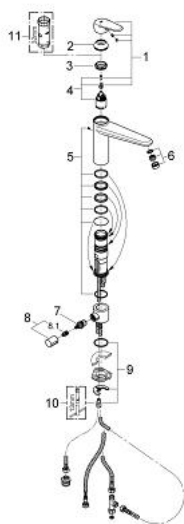

31 237 002 EURODISC COSMOPOLITAN BATERIE SPĂLĂTOR CU MONOCOMANDĂ 1/2"

DESCRIEREA PRODUSULUI

- Colour: cromat
- ventil de oprire integrat
- pipă de înălțime medie
- instalare pe o singură gaură
- finisaj GROHE LongLife
- cartuș ceramic de 35 mm cu GROHE SilkMove
- aerator
- limitator de debit reglabil
- pipă pivotantă
- unghi de pivotare 140°
- sistem rapid de instalare
- racorduri flexibile de conectare la apă

31 237 002 EURODISC COSMOPOLITAN BATERIE SPĂLĂTOR CU MONOCOMANDĂ 1/2"

PIESE DE SCHIMB , ianuarie 2013 – now

- 1: Braț (Spare part-nr. 46738000)
- 2: capac (Spare part-nr. 46492000)
- 3: Screw ring (Spare part-nr. 46815000)
- 4: Cartuș (Spare part-nr. 46374000)
- 5: kit de etanșare (Spare part-nr. 46760000)
- 6: Aerator (Spare part-nr. 13929000)
- 7: Cartuș Ceramic (Spare part-nr. 46318000)
- 8: Robinet pentru ventil de închidere (Spare part-nr. 46767000)
- 8.1: Bucșă cu declic (Spare part-nr. 0538600M)
- 9: Ansamblu de fixare a tijei nefiletate (Spare part-nr. 46249000)
- 10: Cheie pentru montare (Spare part-nr. 19017000)*
- 11: Cheie tubulară (Spare part-nr. 19332000)*