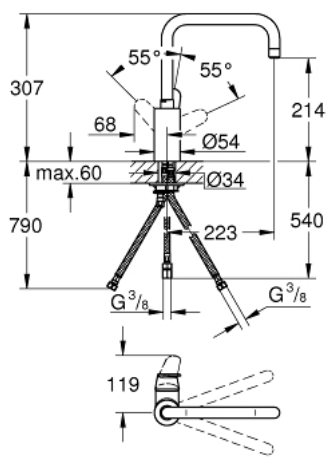

31 242 002 EURODISC COSMOPOLITAN BATERIE SPĂLĂTOR CU MONOCOMANDĂ 1/2"

DESCRIEREA PRODUSULUI

- Colour: cromat
- pentru boilere deschise
- pipă înaltă
- instalare pe o singură gaură
- finisaj GROHE LongLife
- cartuş ceramic de 35 mm cu GROHE SilkMove
- regulator de debit
- limitator de debit reglabil
- pipă tubulară pivotantă
- zona selectabilă de pivotare între : 0° / 150° / 360°
- racorduri flexibile de conectare la apă
- sistem rapid de instalare

31 242 002 EURODISC COSMOPOLITAN BATERIE SPĂLĂTOR CU MONOCOMANDĂ 1/2"

PIESE DE SCHIMB , iulie 2010 – now

- 1: Braț (Spare part-nr. 46741000)
- 2: Screw coupling (Spare part-nr. 46460000)
- 3: Cartuș (Spare part-nr. 46558000)
- 4: Scurgere (Spare part-nr. 13314000)
- 4.1: Șaibă de etanșare (Spare part-nr. 0128500M)
- 4.2: inel de siguranță (Spare part-nr. 0485300M)
- 4.3: Dispozitiv de îndreptare debit (Spare part-nr. 07757000)
- 5: Ansamblu de fixare a tijei nefiletate (Spare part-nr. 46249000)
- 6: Cheie pentru montare (Spare part-nr. 19017000)*
- 7: Cheie tubulară (Spare part-nr. 19332000)*