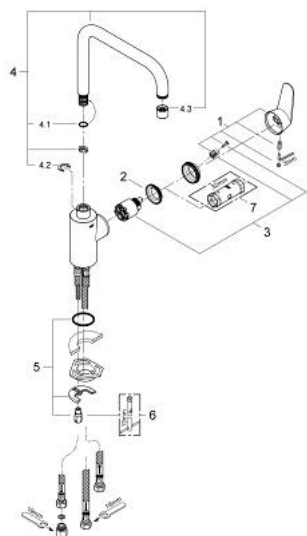

31 242 002 EURODISC COSMOPOLITAN BATERIE SPĂLĂTOR CU MONOCOMANDĂ 1/2"

DESCRIEREA PRODUSULUI

- Colour: cromat
- pentru boilere deschise
- pipă înaltă
- instalare pe o singură gaură
- finisaj GROHE LongLife
- cartuş ceramic de 35 mm cu GROHE SilkMove
- regulator de debit
- limitator de debit reglabil
- pipă tubulară pivotantă
- zona selectabilă de pivotare între : 0° / 150° / 360°
- racorduri flexibile de conectare la apă
- sistem rapid de instalare

31 242 002 EURODISC COSMOPOLITAN BATERIE SPĂLĂTOR CU MONOCOMANDĂ 1/2"

PIESE DE SCHIMB , iulie 2010 – now

- 1: Braț (Spare part-nr. 46741000)
- 2: Screw coupling (Spare part-nr. 46460000)
- 3: Cartuș (Spare part-nr. 46558000)
- 4: Scurgere (Spare part-nr. 13314000)
- 4.1: Șaibă de etanșare (Spare part-nr. 0128500M)
- 4.2: inel de siguranță (Spare part-nr. 0485300M)
- 4.3: Dispozitiv de îndreptare debit (Spare part-nr. 07757000)
- 5: Ansamblu de fixare a tijei nefiletate (Spare part-nr. 46249000)
- 6: Cheie pentru montare (Spare part-nr. 19017000)*
- 7: Cheie tubulară (Spare part-nr. 19332000)*