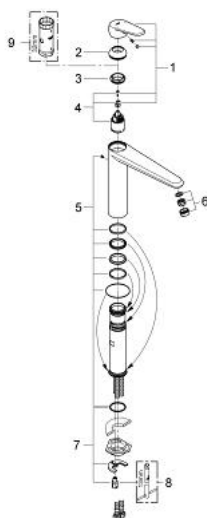

31 243 002 EURODISC COSMOPOLITAN BATERIE SPĂLĂTOR CU MONOCOMANDĂ 1/2"

DESCRIEREA PRODUSULUI

- Colour: cromat
- pipă de înălțime medie
- instalare pe o singură gaură
- cartuș ceramic de 35 mm cu GROHE SilkMove
- suprafață GROHE LongLife
- limitator de debit reglabil
- pipă pivotantă
- unghi de pivotare 140°
- aerator
- racorduri flexibile de conectare la apă
- sistem rapid de instalare

31 243 002 EURODISC COSMOPOLITAN BATERIE SPĂLĂTOR CU MONOCOMANDĂ 1/2"

PIESE DE SCHIMB , ianuarie 2013 – now

- 1: Braț (Spare part-nr. 46738000)
- 2: capac (Spare part-nr. 46492000)
- 3: Screw ring (Spare part-nr. 46815000)
- 4: Cartuș (Spare part-nr. 46374000)
- 5: kit de etanșare (Spare part-nr. 46760000)
- 6: Aerator (Spare part-nr. 13929000)
- 7: Ansamblu de fixare a tijei nefiletate (Spare part-nr. 46249000)
- 8: Cheie pentru montare (Spare part-nr. 19017000)*
- 9: Cheie tubulară (Spare part-nr. 19332000)*