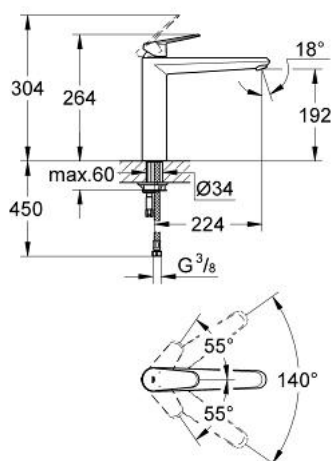

31 243 002 EURODISC COSMOPOLITAN BATERIE SPĂLĂTOR CU MONOCOMANDĂ 1/2"

DESCRIEREA PRODUSULUI

- Colour: cromat
- pipă de înălțime medie
- instalare pe o singură gaură
- cartuș ceramic de 35 mm cu GROHE SilkMove
- suprafață GROHE LongLife
- limitator de debit reglabil
- pipă pivotantă
- unghi de pivotare 140°
- aerator
- racorduri flexibile de conectare la apă
- sistem rapid de instalare

31 243 002 EURODISC COSMOPOLITAN BATERIE SPĂLĂTOR CU MONOCOMANDĂ 1/2"

PIESE DE SCHIMB , ianuarie 2013 – now

- 1: Braț (Spare part-nr. 46738000)
- 2: capac (Spare part-nr. 46492000)
- 3: Screw ring (Spare part-nr. 46815000)
- 4: Cartuș (Spare part-nr. 46374000)
- 5: kit de etanșare (Spare part-nr. 46760000)
- 6: Aerator (Spare part-nr. 13929000)
- 7: Ansamblu de fixare a tijei nefiletate (Spare part-nr. 46249000)
- 8: Cheie pentru montare (Spare part-nr. 19017000)*
- 9: Cheie tubulară (Spare part-nr. 19332000)*