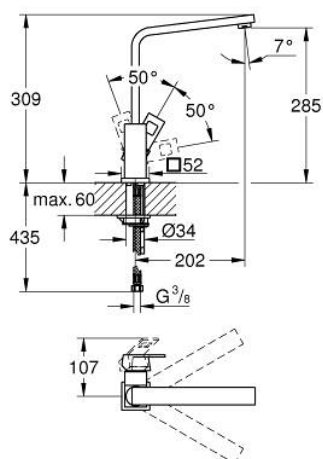

31 255 000 EUROCUBE BATERIE SPĂLĂTOR CU MONOCOMANDĂ 1/2"

DESCRIEREA PRODUSULUI

- Colour: cromat
- pipă înaltă
- instalare pe o singură gaură
- finisaj GROHE LongLife
- cartuş ceramic de 28 mm cu GROHE SilkMove
- aerator
- pipă pivotantă
- unghi de rotire de 90°
- racorduri flexibile de conectare la apă
- sistem rapid de instalare
- maximum flow rate (at 3 bar): 9.5 l/min
- presiunea minimă recomandată 1.0 bar

31 255 000 EUROCUBE BATERIE SPĂLĂTOR CU MONOCOMANDĂ 1/2"

PIESE DE SCHIMB , septembrie 2010 – now

- 1: Braț (Spare part-nr. 46788000)
- 2: capac (Spare part-nr. 46581000)
- 3: inel de fixare (Spare part-nr. 07419000)
- 4: Cartuș (Spare part-nr. 46580000)
- 5: Scurgere (Spare part-nr. 13330000)
- 5.1: Aerator (Spare part-nr. 13929000)
- 6: Ansamblu de fixare a tijei nefiletate (Spare part-nr. 46671000)
- 7: Cheie pentru montare (Spare part-nr. 19017000)*