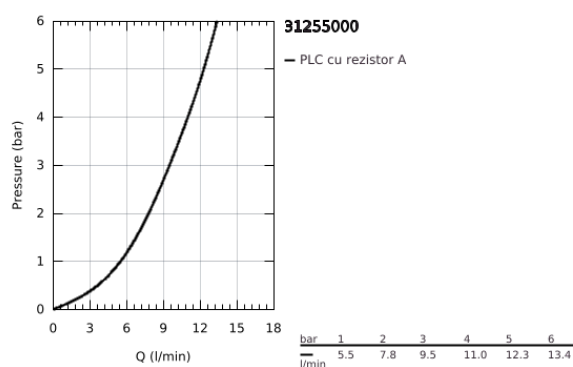

31 255 000 EUROCUBE BATERIE SPĂLĂTOR CU MONOCOMANDĂ 1/2"

DESCRIEREA PRODUSULUI

- Colour: cromat
- pipă înaltă
- instalare pe o singură gaură
- finisaj GROHE LongLife
- cartuş ceramic de 28 mm cu GROHE SilkMove
- aerator
- pipă pivotantă
- unghi de rotire de 90°
- racorduri flexibile de conectare la apă
- sistem rapid de instalare
- maximum flow rate (at 3 bar): 9.5 l/min
- presiunea minimă recomandată 1.0 bar

31 255 000 EUROCUBE BATERIE SPĂLĂTOR CU MONOCOMANDĂ 1/2"

PIESE DE SCHIMB , septembrie 2010 – now

- 1: Braț (Spare part-nr. 46788000)
- 2: capac (Spare part-nr. 46581000)
- 3: inel de fixare (Spare part-nr. 07419000)
- 4: Cartuș (Spare part-nr. 46580000)
- 5: Scurgere (Spare part-nr. 13330000)
- 5.1: Aerator (Spare part-nr. 13929000)
- 6: Ansamblu de fixare a tijei nefiletate (Spare part-nr. 46671000)
- 7: Cheie pentru montare (Spare part-nr. 19017000)*