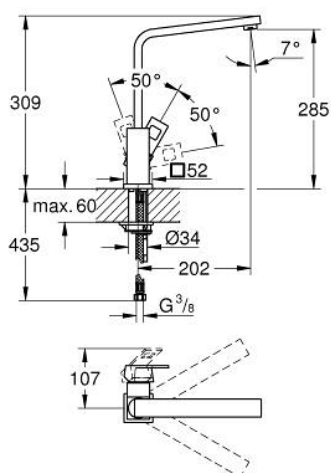

## 31 255 DC0 EUROUCUBE BATERIE SPĂLĂTOR CU MONOCOMANDĂ 1/2"

### DESCRIEREA PRODUSULUI

- Colour: supersteel
- pipă înaltă
- instalare pe o singură gaură
- finisaj GROHE LongLife
- cartuş ceramic de 28 mm cu GROHE SilkMove
- aerator
- pipă pivotantă
- unghi de rotire de 90°
- racorduri flexibile de conectare la apă
- sistem rapid de instalare
- maximum flow rate (at 3 bar): 9.5 l/min
- presiunea minimă recomandată 1.0 bar

## 31 255 DC0 EUROCUBE BATERIE SPĂLĂTOR CU MONOCOMANDĂ 1/2"

**PIESE DE SCHIMB** , august 2013 – now

- 1: Braț (Spare part-nr. 46788DC0)
- 2: capac (Spare part-nr. 46581DC0)
- 3: inel de fixare (Spare part-nr. 07419000)
- 4: Cartuș (Spare part-nr. 46580000)
- 5: Scurgere (Spare part-nr. 13330DC0)
- 5.1: Aerator (Spare part-nr. 13929DC0)
- 6: Ansamblu de fixare a tijei nefiletate (Spare part-nr. 46671000)
- 7: Cheie pentru montare (Spare part-nr. 19017000)\*