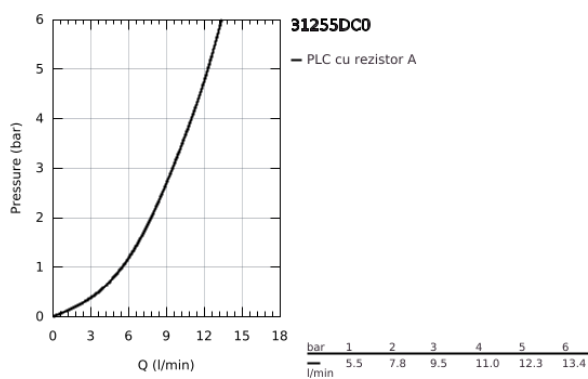

## 31 255 DC0 EUROUCUBE BATERIE SPĂLĂTOR CU MONOCOMANDĂ 1/2"

### DESCRIEREA PRODUSULUI

- Colour: supersteel
- pipă înaltă
- instalare pe o singură gaură
- finisaj GROHE LongLife
- cartuş ceramic de 28 mm cu GROHE SilkMove
- aerator
- pipă pivotantă
- unghi de rotire de 90°
- racorduri flexibile de conectare la apă
- sistem rapid de instalare
- maximum flow rate (at 3 bar): 9.5 l/min
- presiunea minimă recomandată 1.0 bar

## 31 255 DC0 EUROCUBE BATERIE SPĂLĂTOR CU MONOCOMANDĂ 1/2"

**PIESE DE SCHIMB** , august 2013 – now

- 1: Braț (Spare part-nr. 46788DC0)
- 2: capac (Spare part-nr. 46581DC0)
- 3: inel de fixare (Spare part-nr. 07419000)
- 4: Cartuș (Spare part-nr. 46580000)
- 5: Scurgere (Spare part-nr. 13330DC0)
- 5.1: Aerator (Spare part-nr. 13929DC0)
- 6: Ansamblu de fixare a tijei nefiletate (Spare part-nr. 46671000)
- 7: Cheie pentru montare (Spare part-nr. 19017000)\*