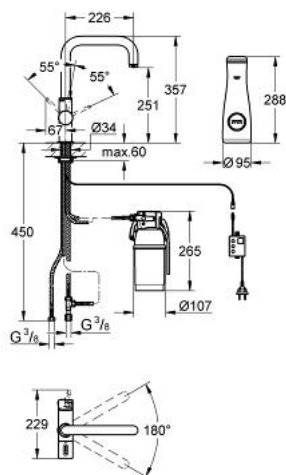

31 299 DC0 GROHE BLUE PURE STARTER KIT

DESCRIEREA PRODUSULUI

- Colour: supersteel
- compus din:
- baterie de bucătărie cu monocomandă GROHE Blue cu funcție de filtru
- instalare pe o singură gaură
- pipă tip U
- mâner separat pentru apă filtrată
- racorduri 1/2"
- cartuş ceramic de 35 mm cu GROHE SilkMove
- limitator de debit reglabil
- finisaj GROHE LongLife
- pipă tubulară pivotantă
- unghi de rotire pipă 180°
- căi interne separate pentru apă filtrată și nefiltrată
- racorduri flexibile de conectare la apă
- protecție tip IP 55
- certificat CE
- alimentare la rețea 100 - 240 V AC 50/60 Hz cu voltaj de siguranță de joasă tensiune (SELV) 6 V DC pentru indicatorul de schimbare a filtrului
- compatibil cu filtrele GROHE Blue de 600 litri, 1500 litri sau 3000 litri
- GROHE Blue filtru 600 l
- filtru GROHE Blue capacitate S, cap de filtru cu ajustare flexibilă
- GROHE Blue carafă
- nivel de zgomot I în conformitate cu DIN 4109

31 299 DC0 GROHE BLUE PURE STARTER KIT

PIESE DE SCHIMB , august 2012 – now

- 1: Mâner (Spare part-nr. 46652DC0)
- 1.1: Bucșă cu declic (Spare part-nr. 0538600M)
- 2: Garnitură (Spare part-nr. 64368000)
- 2.1: Garnitură inelară Ø18,2 x Ø1,7 (Spare part-nr. 0392400M)
- 3: Screw coupling (Spare part-nr. 46460000)
- 4: capac (Spare part-nr. 46116DC0)
- 5: Braț (Spare part-nr. 46653DC0)
- 6: Cartuș (Spare part-nr. 46374000)
- 7: Aerator (Spare part-nr. 64374DC0)
- 8: Ansamblu de fixare a tijei nefiletate (Spare part-nr. 46249000)
- 9: Cap filtru (Spare part-nr. 64508000)
- 10: Filtru (Spare part-nr. 40404000)
- 11: Unitate de comandă (Spare part-nr. 64510000)
- 12: Original WAS® piesă în T 3/8" (Spare part-nr. 41007000)
- 13: Carafă (Spare part-nr. 40405000)*
- 14: Filtru (Spare part-nr. 40430000)*
- 15: Filtru (Spare part-nr. 40412000)*
- 16: Mâner scurt pentru apă mixată (Spare part-nr. 40621DC0)*
- 17: Cheie pentru montare (Spare part-nr. 19017000)*