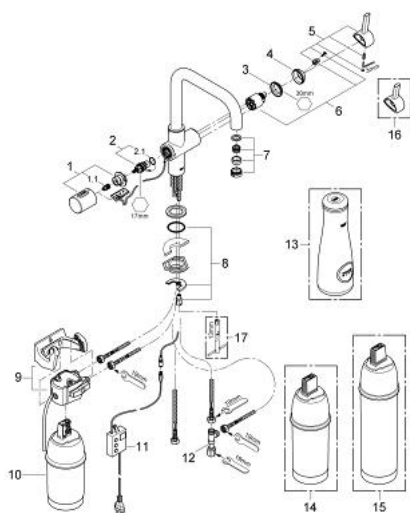

31 299 DC0 GROHE BLUE PURE STARTER KIT

DESCRIEREA PRODUSULUI

- Colour: supersteel
- compus din:
- baterie de bucătărie cu monocomandă GROHE Blue cu funcție de filtru
- instalare pe o singură gaură
- pipă tip U
- mâner separat pentru apă filtrată
- racorduri 1/2"
- cartuş ceramic de 35 mm cu GROHE SilkMove
- limitator de debit reglabil
- finisaj GROHE LongLife
- pipă tubulară pivotantă
- unghi de rotire pipă 180°
- căi interne separate pentru apă filtrată și nefiltrată
- racorduri flexibile de conectare la apă
- protecție tip IP 55
- certificat CE
- alimentare la rețea 100 - 240 V AC 50/60 Hz cu voltaj de siguranță de joasă tensiune (SELV) 6 V DC pentru indicatorul de schimbare a filtrului
- compatibil cu filtrele GROHE Blue de 600 litri, 1500 litri sau 3000 litri
- GROHE Blue filtru 600 l
- filtru GROHE Blue capacitate S, cap de filtru cu ajustare flexibilă
- GROHE Blue carafă
- nivel de zgomot I în conformitate cu DIN 4109

31 299 DC0 GROHE BLUE PURE STARTER KIT

PIESE DE SCHIMB , august 2012 – now

- 1: Mâner (Spare part-nr. 46652DC0)
- 1.1: Bucșă cu declic (Spare part-nr. 0538600M)
- 2: Garnitură (Spare part-nr. 64368000)
- 2.1: Garnitură inelară Ø18,2 x Ø1,7 (Spare part-nr. 0392400M)
- 3: Screw coupling (Spare part-nr. 46460000)
- 4: capac (Spare part-nr. 46116DC0)
- 5: Braț (Spare part-nr. 46653DC0)
- 6: Cartuș (Spare part-nr. 46374000)
- 7: Aerator (Spare part-nr. 64374DC0)
- 8: Ansamblu de fixare a tijei nefiletate (Spare part-nr. 46249000)
- 9: Cap filtru (Spare part-nr. 64508000)
- 10: Filtru (Spare part-nr. 40404000)
- 11: Unitate de comandă (Spare part-nr. 64510000)
- 12: Original WAS® piesă în T 3/8" (Spare part-nr. 41007000)
- 13: Carafă (Spare part-nr. 40405000)*
- 14: Filtru (Spare part-nr. 40430000)*
- 15: Filtru (Spare part-nr. 40412000)*
- 16: Mâner scurt pentru apă mixată (Spare part-nr. 40621DC0)*
- 17: Cheie pentru montare (Spare part-nr. 19017000)*