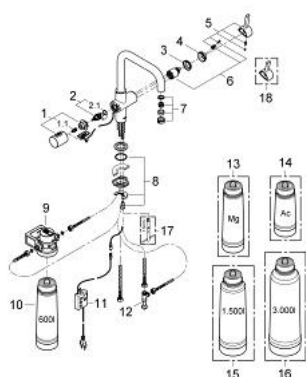

31 299 DC1 GROHE BLUE PURE STARTER KIT

DESCRIEREA PRODUSULUI

- Colour: supersteel
- compus din:
- baterie de bucătărie cu monocomandă GROHE Blue cu funcție de filtru
- instalare pe o singură gaură
- pipă tip U
- mâner separat pentru apă filtrată
- racorduri 1/2"
- finisaj GROHE LongLife
- cartuş ceramic de 35 mm cu GROHE SilkMove
- limitator de debit reglabil
- pipă tubulară pivotantă
- unghi de rotire pipă 180°
- căi interne separate pentru apă filtrată și nefiltrată
- racorduri flexibile de conectare la apă
- grad de protecție IP 21
- alimentare la rețea 100 - 240 V AC 50/60 Hz cu voltaj de siguranță de joasă tensiune (SELV) 6 V DC pentru indicatorul de schimbare a filtrului
- filtru GROHE Blue capacitate S, cap de filtru cu ajustare flexibilă

31 299 DC1 GROHE BLUE PURE STARTER KIT

PIESE DE SCHIMB , iulie 2013 – now

- 1: Mâner (Spare part-nr. 46652DC0)
 - 1.1: Bucșă cu declic (Spare part-nr. 0538600M)
 - 2: Garnitură (Spare part-nr. 64368000)
 - 2.1: Garnitură inelară Ø18,2 x Ø1,7 (Spare part-nr. 0392400M)
 - 3: Screw coupling (Spare part-nr. 46460000)
 - 4: capac (Spare part-nr. 46116DC0)
 - 5: Braț (Spare part-nr. 46653DC0)
 - 6: Cartuș (Spare part-nr. 46374000)
 - 7: Aerator (Spare part-nr. 64374DC0)
 - 8: Ansamblu de fixare a tijei nefiletate (Spare part-nr. 46249000)
 - 9: Cap filtru (Spare part-nr. 64508001)
 - 10: Filtru capacitate S (Spare part-nr. 40404001)
 - 11: Unitate de comandă (Spare part-nr. 64510000)
 - 12: Original WAS® piesă în T 3/8" (Spare part-nr. 41007000)
 - 13: Filtru Magnesium+ (Spare part-nr. 40691001)*
 - 14: Filtru carbon activat (Spare part-nr. 40547001)*
 - 15: Filtru capacitate M (Spare part-nr. 40430001)*
 - 16: Filtru capacitate L (Spare part-nr. 40412001)*
 - 17: Cheie pentru montare (Spare part-nr. 19017000)*
 - 18: Mâner scurt pentru apă mixată (Spare part-nr. 40621000)*
- * Optional accessories