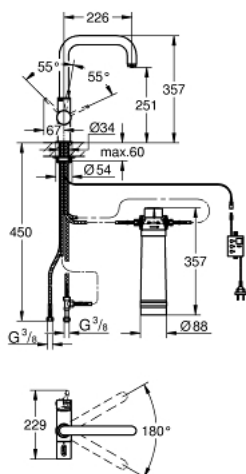

31 299 DC1 GROHE BLUE PURE STARTER KIT

DESCRIEREA PRODUSULUI

- Colour: supersteel
- compus din:
- baterie de bucătărie cu monocomandă GROHE Blue cu funcție de filtru
- instalare pe o singură gaură
- pipă tip U
- mâner separat pentru apă filtrată
- racorduri 1/2"
- finisaj GROHE LongLife
- cartuş ceramic de 35 mm cu GROHE SilkMove
- limitator de debit reglabil
- pipă tubulară pivotantă
- unghi de rotire pipă 180°
- căi interne separate pentru apă filtrată și nefiltrată
- racorduri flexibile de conectare la apă
- grad de protecție IP 21
- alimentare la rețea 100 - 240 V AC 50/60 Hz cu voltaj de siguranță de joasă tensiune (SELV) 6 V DC pentru indicatorul de schimbare a filtrului
- filtru GROHE Blue capacitate S, cap de filtru cu ajustare flexibilă

31 299 DC1 GROHE BLUE PURE STARTER KIT

PIESE DE SCHIMB , iulie 2013 – now

- 1: Mâner (Spare part-nr. 46652DC0)
 - 1.1: Bucșă cu declic (Spare part-nr. 0538600M)
 - 2: Garnitură (Spare part-nr. 64368000)
 - 2.1: Garnitură inelară Ø18,2 x Ø1,7 (Spare part-nr. 0392400M)
 - 3: Screw coupling (Spare part-nr. 46460000)
 - 4: capac (Spare part-nr. 46116DC0)
 - 5: Braț (Spare part-nr. 46653DC0)
 - 6: Cartuș (Spare part-nr. 46374000)
 - 7: Aerator (Spare part-nr. 64374DC0)
 - 8: Ansamblu de fixare a tijei nefiletate (Spare part-nr. 46249000)
 - 9: Cap filtru (Spare part-nr. 64508001)
 - 10: Filtru capacitate S (Spare part-nr. 40404001)
 - 11: Unitate de comandă (Spare part-nr. 64510000)
 - 12: Original WAS® piesă în T 3/8" (Spare part-nr. 41007000)
 - 13: Filtru Magnesium+ (Spare part-nr. 40691001)*
 - 14: Filtru carbon activat (Spare part-nr. 40547001)*
 - 15: Filtru capacitate M (Spare part-nr. 40430001)*
 - 16: Filtru capacitate L (Spare part-nr. 40412001)*
 - 17: Cheie pentru montare (Spare part-nr. 19017000)*
 - 18: Mâner scurt pentru apă mixată (Spare part-nr. 40621000)*
- * Optional accessories