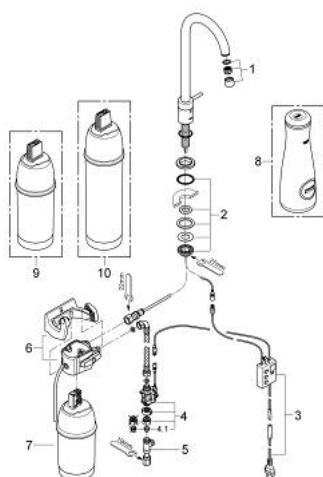

31 301 000 GROHE BLUE PURE MONO STARTER KIT

DESCRIEREA PRODUSULUI

- Colour: cromat
- compus din:
- baterie cu funcție de filtru GROHE Blue Minta Mono
- instalare pe o singură gaură
- handle for filtered table water
- suprafață GROHE LongLife
- pipă tubulară pivotantă
- unghi de pivotare 140°
- racorduri flexibile de conectare la apă
- protecție tip IP 55
- certificat CE
- alimentare la rețea 100 - 240 V AC 50/60 Hz cu voltaj de siguranță de joasă tensiune (SELV) 6 V DC pentru indicatorul de schimbare a filtrului
- compatibil cu filtrele GROHE Blue de 600 litri, 1500 litri sau 3000 litri
- GROHE Blue filtru 600 l
- filtru GROHE Blue capacitate S, cap de filtru cu ajustare flexibilă
- GROHE Blue carafă
- presiunea minimă recomandată 1.0 bar

31 301 000 GROHE BLUE PURE MONO STARTER KIT

PIESE DE SCHIMB , octombrie 2010 – now

- 1: Dispozitiv de îndreptare debit (Spare part-nr. 46724000)
- 2: Screw coupling (Spare part-nr. 48201000)
- 3: Unitate de comandă (Spare part-nr. 48197000)
- 4: Ventil electromagnetic (Spare part-nr. 42390000)
- 4.1: Filtru impuritati (Spare part-nr. 42395000)
- 5: Original WAS® piesă în T 3/8" (Spare part-nr. 41007000)
- 6: Cap filtru (Spare part-nr. 64508000)
- 7: Filtru (Spare part-nr. 40404000)
- 8: Carafă (Spare part-nr. 40405000)*
- 9: Filtru (Spare part-nr. 40430000)*
- 10: Filtru (Spare part-nr. 40412000)*