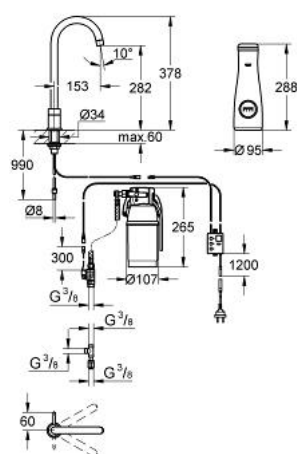

31 301 000 GROHE BLUE PURE MONO STARTER KIT

DESCRIEREA PRODUSULUI

- Colour: cromat
- compus din:
- baterie cu funcție de filtru GROHE Blue Minta Mono
- instalare pe o singură gaură
- handle for filtered table water
- suprafață GROHE LongLife
- pipă tubulară pivotantă
- unghi de pivotare 140°
- racorduri flexibile de conectare la apă
- protecție tip IP 55
- certificat CE
- alimentare la rețea 100 - 240 V AC 50/60 Hz cu voltaj de siguranță de joasă tensiune (SELV) 6 V DC pentru indicatorul de schimbare a filtrului
- compatibil cu filtrele GROHE Blue de 600 litri, 1500 litri sau 3000 litri
- GROHE Blue filtru 600 l
- filtru GROHE Blue capacitate S, cap de filtru cu ajustare flexibilă
- GROHE Blue carafă
- presiunea minimă recomandată 1.0 bar

31 301 000 GROHE BLUE PURE MONO STARTER KIT

PIESE DE SCHIMB , octombrie 2010 – now

- 1: Dispozitiv de îndreptare debit (Spare part-nr. 46724000)
- 2: Screw coupling (Spare part-nr. 48201000)
- 3: Unitate de comandă (Spare part-nr. 48197000)
- 4: Ventil electromagnetic (Spare part-nr. 42390000)
- 4.1: Filtru impuritati (Spare part-nr. 42395000)
- 5: Original WAS® piesă în T 3/8" (Spare part-nr. 41007000)
- 6: Cap filtru (Spare part-nr. 64508000)
- 7: Filtru (Spare part-nr. 40404000)
- 8: Carafă (Spare part-nr. 40405000)*
- 9: Filtru (Spare part-nr. 40430000)*
- 10: Filtru (Spare part-nr. 40412000)*