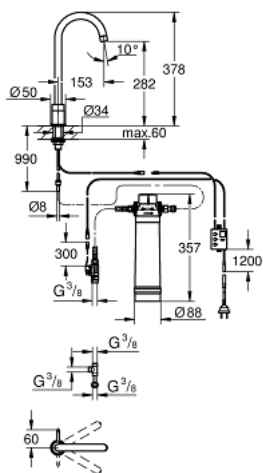

### DESCRIEREA PRODUSULUI

- Colour: cromat
- compus din:
- baterie cu funcție de filtru GROHE Blue Minta Mono
- instalare pe o singură gaură
- handle for filtered table water
- finisaj GROHE LongLife
- pipă tubulară pivotantă, unghi de rotire pipă 150°
- racorduri flexibile de conectare la apă
- grad de protecție IP 21
- alimentare la rețea 100 - 240 V AC 50/60 Hz cu voltaj de siguranță de joasă tensiune (SELV) 6 V DC pentru indicatorul de schimbare a filtrului
- filtru GROHE Blue capacitate S, cap de filtru cu ajustare flexibilă

## 31 301 001 GROHE BLUE PURE MONO STARTER KIT

**PIESE DE SCHIMB** , iulie 2013 – now

- 1: Aerator (Spare part-nr. 13999000)
- 2: Screw coupling (Spare part-nr. 48201000)
- 3: Unitate de comandă (Spare part-nr. 48197000)
- 4: Ventil electromagnetic (Spare part-nr. 42390000)
- 4.1: Filtru impuritati (Spare part-nr. 42395000)
- 5: Original WAS® piesă în T 3/8" (Spare part-nr. 41007000)
- 6: Cap filtru (Spare part-nr. 64508001)
- 7: Filtru capacitate S (Spare part-nr. 40404001)
- 8: Filtru Magnesium+ (Spare part-nr. 40691001)\*
- 9: Filtru carbon activat (Spare part-nr. 40547001)\*
- 10: Filtru capacitate M (Spare part-nr. 40430001)\*
- 11: Filtru capacitate L (Spare part-nr. 40412001)\*