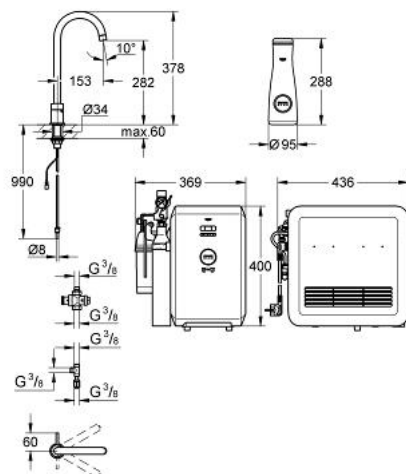

31 302 DC0 GROHE BLUE MONO PROFESSIONAL STARTER KIT

DESCRIEREA PRODUSULUI

- Colour: supersteel
- compus din:
- baterie cu funcție de filtru GROHE Blue Minta Mono
- instalare pe o singură gaură
- mâner rotativ pentru 3 tipuri de apă de masă, filtrată și răcită
- plată, parțial carbogazoasă și complet carbogazoasă
- finisaj GROHE LongLife
- pipă tubulară pivotantă
- unghi de pivotare 140°
- racorduri flexibile de conectare la apă
- protecție tip IP 55
- certificat CE
- alimentare la rețea 100 - 240 V AC 50/60 Hz cu voltaj de siguranță de joasă tensiune (SELV) 6 V DC pentru indicatorul de schimbare a filtrului
- compatibil cu filtrele GROHE Blue de 600 litri, 1500 litri sau 3000 litri
- GROHE Blue Cube
- unitate de răcire 270 Watt, 230 V, 50 Hz
- GROHE Blue filtru 600 l
- filtru GROHE Blue capacitate S, cap de filtru cu ajustare flexibilă
- butelie CO2 GROHE Blue 425 g
- GROHE Blue carafă
- presiunea minimă recomandată 1.0 bar

31 302 DC0 GROHE BLUE MONO PROFESSIONAL STARTER KIT

PIESE DE SCHIMB , octombrie 2010 – now

- 1: Aerator (Spare part-nr. 13999DC0)
- 2: Screw coupling (Spare part-nr. 48201000)
- 3: Supapă de reducere a presiunii (Spare part-nr. 40452000)
- 4: Original WAS® piesă în T 3/8" (Spare part-nr. 41007000)
- 5: Cap filtru (Spare part-nr. 64508000)
- 6: Filtru (Spare part-nr. 40404000)
- 7: Răcitor și cu aport de CO₂ (Spare part-nr. 40554000)
- 8: Indicator presiune (Spare part-nr. 46717000)
- 8.1: CO₂ adapter (Spare part-nr. 40962000)
- 9: Adaptor (Spare part-nr. 40453000)
- 10: Starter kit butelii 425 g CO₂ (4 bucăți) (Spare part-nr. 40422000)
- 11: Adaptor (Spare part-nr. 40454000)
- 12: Carafă (Spare part-nr. 40405000)*
- 13: Starter kit 2 kg CO₂ bottle (Spare part-nr. 40423000)*
- 14: Filtru (Spare part-nr. 40412000)*
- 15: Filtru (Spare part-nr. 40430000)*
- 16: Cartuș de curățare (Spare part-nr. 40434000)*