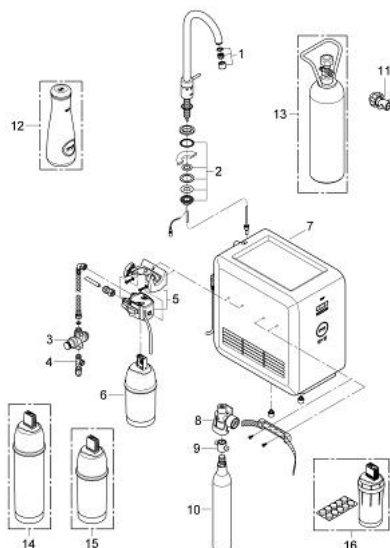

31 302 DC0 GROHE BLUE MONO PROFESSIONAL STARTER KIT

DESCRIEREA PRODUSULUI

- Colour: supersteel
- compus din:
- baterie cu funcție de filtru GROHE Blue Minta Mono
- instalare pe o singură gaură
- mâner rotativ pentru 3 tipuri de apă de masă, filtrată și răcită
- plată, parțial carbogazoasă și complet carbogazoasă
- finisaj GROHE LongLife
- pipă tubulară pivotantă
- unghi de pivotare 140°
- racorduri flexibile de conectare la apă
- protecție tip IP 55
- certificat CE
- alimentare la rețea 100 - 240 V AC 50/60 Hz cu voltaj de siguranță de joasă tensiune (SELV) 6 V DC pentru indicatorul de schimbare a filtrului
- compatibil cu filtrele GROHE Blue de 600 litri, 1500 litri sau 3000 litri
- GROHE Blue Cube
- unitate de răcire 270 Watt, 230 V, 50 Hz
- GROHE Blue filtru 600 l
- filtru GROHE Blue capacitate S, cap de filtru cu ajustare flexibilă
- butelie CO2 GROHE Blue 425 g
- GROHE Blue carafă
- presiunea minimă recomandată 1.0 bar

31 302 DC0 GROHE BLUE MONO PROFESSIONAL STARTER KIT

PIESE DE SCHIMB , octombrie 2010 – now

- 1: Aerator (Spare part-nr. 13999DC0)
- 2: Screw coupling (Spare part-nr. 48201000)
- 3: Supapă de reducere a presiunii (Spare part-nr. 40452000)
- 4: Original WAS® piesă în T 3/8" (Spare part-nr. 41007000)
- 5: Cap filtru (Spare part-nr. 64508000)
- 6: Filtru (Spare part-nr. 40404000)
- 7: Răcitor și cu aport de CO₂ (Spare part-nr. 40554000)
- 8: Indicator presiune (Spare part-nr. 46717000)
- 8.1: CO₂ adapter (Spare part-nr. 40962000)
- 9: Adaptor (Spare part-nr. 40453000)
- 10: Starter kit butelii 425 g CO₂ (4 bucăți) (Spare part-nr. 40422000)
- 11: Adaptor (Spare part-nr. 40454000)
- 12: Carafă (Spare part-nr. 40405000)*
- 13: Starter kit 2 kg CO₂ bottle (Spare part-nr. 40423000)*
- 14: Filtru (Spare part-nr. 40412000)*
- 15: Filtru (Spare part-nr. 40430000)*
- 16: Cartuș de curățare (Spare part-nr. 40434000)*