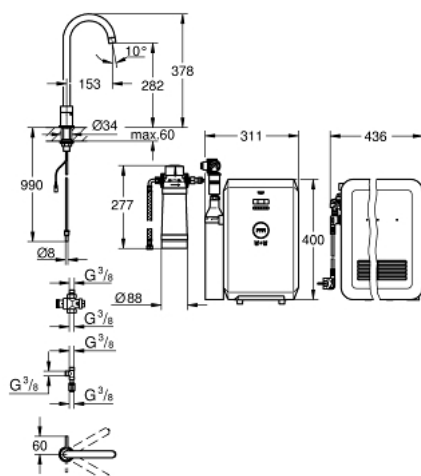

31 302 DC1 GROHE BLUE MONO PROFESSIONAL STARTER KIT

DESCRIEREA PRODUSULUI

- Colour: supersteel
- compus din:
- baterie cu funcție de filtru GROHE Blue Minta Mono
- instalare pe o singură gaură
- mâner rotativ pentru 3 tipuri de apă de masă, filtrată și răcită
- plată, parțial carbogazoasă și complet carbogazoasă
- finisaj GROHE LongLife
- pipă tubulară pivotantă
- unghi de pivotare 140°
- racorduri flexibile de conectare la apă
- GROHE Blue Cube
- unitate de răcire 270 Watt, 230 V, 50 Hz
- grad de protecție IP 21
- certificat CE
- necesită găuri de ventilație în partea inferioară a dulapului de bucătărie
- filtru GROHE Blue capacitate S, cap de filtru cu ajustare flexibilă pentru regiunile cu duritate a apei mai mare de 9° dKH
- pentru regiunile cu duritate a apei sub 9° dKH trebuie comandat filtrul cu carbon activat 40 547 001
- butelie CO2 GROHE Blue 425 g
- presiune minimă recomandată 2.0 bar
- Acest produs conține articole care sunt declarate ca având substanțe periculoase. Află mai multe informații în fișa tehnică de securitate. Poți descărca fișa tehnică de securitate accesând: <https://www.grohe.com/en-GB/learn-discover/resources-downloads/legal-compliance-materials/safety-data-sheets>