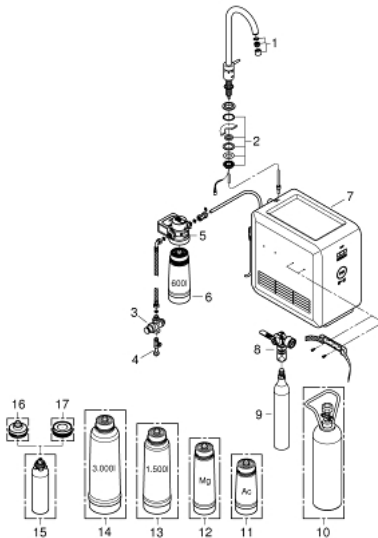

31 302 DC1 GROHE BLUE MONO PROFESSIONAL STARTER KIT

PIESE DE SCHIMB , noiembrie 2017 – now

- 1: Aerator (Spare part-nr. 46895000)
- 2: Screw coupling (Spare part-nr. 48201000)
- 3: Supapă de reducere a presiunii (Spare part-nr. 40452000)
- 4: Original WAS® piesă în T 3/8" (Spare part-nr. 41007000)
- 5: Cap filtru (Spare part-nr. 64508001)
- 6: Filtru capacitate S (Spare part-nr. 40404001)
- 7: Răcitor și cu aport de CO2 (Spare part-nr. 40554001)
- 8: Indicator presiune (Spare part-nr. 46717000)
- 8.1: CO₂ adapter (Spare part-nr. 40962000)
- 9: Starter kit butelii 425 g CO₂ (4 bucăți) (Spare part-nr. 40422000)
- 10: Starter kit 2 kg CO₂ bottle (Spare part-nr. 40423000)*
- 11: Filtru carbon activat (Spare part-nr. 40547001)*
- 12: Filtru Magnesium+ (Spare part-nr. 40691001)*
- 13: Filtru capacitate M (Spare part-nr. 40430001)*
- 14: Filtru capacitate L (Spare part-nr. 40412001)*
- 15: Cartuș de curățare (Spare part-nr. 40434001)*
- 16: Adaptor cartuș de curățare (Spare part-nr. 40694000)*
- 17: Cleaning cartridge for adapter set (Spare part-nr. 40699000)*