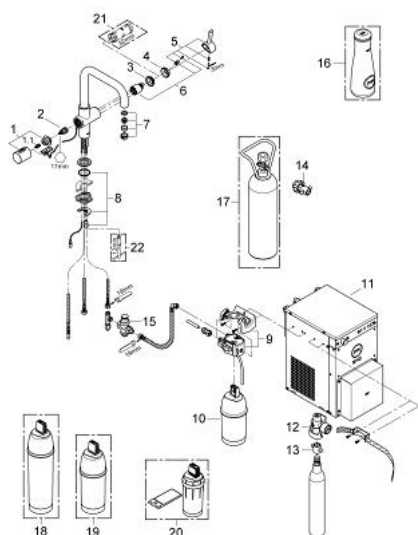

31 304 000 GROHE BLUE PROFESSIONAL STARTER KIT

PIESE DE SCHIMB , noiembrie 2010 – now

- 1: Mâner (Spare part-nr. 46652000)
- 1.1: Bucșă cu declic (Spare part-nr. 0538600M)
- 2: Garnitură (Spare part-nr. 46713000)
- 3: inel (Spare part-nr. 04456000)
- 4: capac (Spare part-nr. 46116000)
- 5: Braț (Spare part-nr. 46653000)
- 6: Cartuș (Spare part-nr. 46374000)
- 7: Aerator (Spare part-nr. 64374000)
- 8: Ansamblu de fixare a tijei nefiletate (Spare part-nr. 46249000)
- 9: Cap filtru (Spare part-nr. 64508000)
- 10: Filtru (Spare part-nr. 40404000)
- 11: Răcitor și cu aport de CO₂ (Spare part-nr. 40415000)
- 12: Indicator presiune (Spare part-nr. 46717000)
- 12.1: CO₂ adapter (Spare part-nr. 40962000)
- 13: Adaptor (Spare part-nr. 40453000)
- 14: Adaptor (Spare part-nr. 40454000)
- 15: Supapă de reducere a presiunii (Spare part-nr. 40452000)
- 16: Carafă (Spare part-nr. 40405000)*
- 17: Starter kit 2 kg CO₂ bottle (Spare part-nr. 40423000)*
- 18: Filtru (Spare part-nr. 40412000)*
- 19: Filtru (Spare part-nr. 40430000)*
- 20: Cartuș de curățare (Spare part-nr. 40434000)*
- 21: Cheie tubulară (Spare part-nr. 19332000)*
- 22: Cheie pentru montare (Spare part-nr. 19017000)*