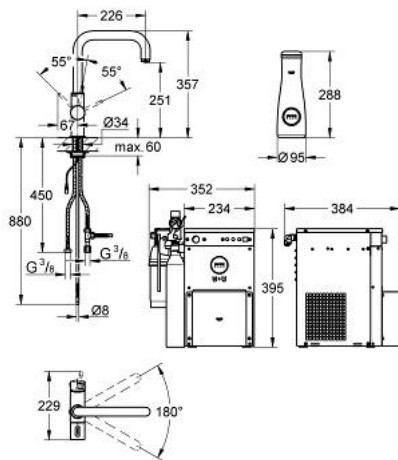

31 304 000 GROHE BLUE PROFESSIONAL STARTER KIT

DESCRIEREA PRODUSULUI

- Colour: cromat
- compus din:
- baterie de bucătărie cu monocomandă GROHE Blue cu funcție de filtru
- instalare pe o singură gaură
- pipă tip U
- mâner separat pentru 3 tipuri de apă de masă, filtrată și răcită
- still, medium, fizy
- racorduri 1/2"
- cartuș ceramic de 35 mm cu GROHE SilkMove
- limitator de debit reglabil
- suprafață GROHE LongLife
- pipă tubulară pivotantă
- unghi de rotire pipă 180°
- căi interne separate pentru apă filtrată și nefiltrată
- racorduri flexibile de conectare la apă
- protecție tip IP 55
- certificat CE
- alimentare la rețea 100 - 240 V AC 50/60 Hz cu voltaj de siguranță de joasă tensiune (SELV) 6 V DC pentru indicatorul de schimbare a filtrului
- compatibil cu filtrele GROHE Blue de 600 litri, 1500 litri sau 3000 litri
- GROHE Blue pentru apă răcită și aport CO2
- 230V
- GROHE Blue filtru 600 l
- filtru GROHE Blue capacitate S, cap de filtru cu ajustare flexibilă
- butelie CO2 GROHE Blue 425 g
- GROHE Blue carafă
- nivel de zgomot I în conformitate cu DIN 4109