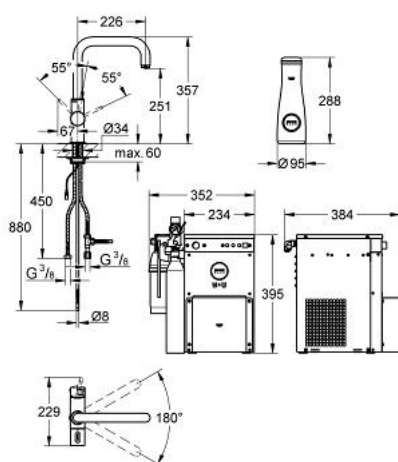

31 304 DC0 GROHE BLUE PROFESSIONAL STARTER KIT

DESCRIEREA PRODUSULUI

- Colour: supersteel
- baterie de bucătărie cu monocomandă GROHE Blue cu funcție de filtru
- compus din:
  - instalare pe o singură gaură
  - pipă tip U
  - mâner separat pentru 3 tipuri de apă de masă, filtrată și răcită
  - still, medium, fizy
  - racorduri 1/2"
  - cartuș ceramic de 35 mm cu GROHE SilkMove
  - limitator de debit reglabil
  - finisaj GROHE LongLife
  - pipă tubulară pivotantă
  - unghi de rotire pipă 180°
  - căi interne separate pentru apă filtrată și nefiltrată
  - racorduri flexibile de conectare la apă
  - protecție tip IP 55
  - certificat CE
  - alimentare la rețea 100 - 240 V AC 50/60 Hz cu voltaj de siguranță de joasă tensiune (SELV) 6 V DC pentru indicatorul de schimbare a filtrului
  - compatibil cu filtrele GROHE Blue de 600 litri, 1500 litri sau 3000 litri
  - GROHE Blue pentru apă răcită și aport CO2
  - 230V
  - GROHE Blue filtru 600 l
  - filtru GROHE Blue capacitate S, cap de filtru cu ajustare flexibilă
  - butelie CO2 GROHE Blue 425 g
  - GROHE Blue carafă
  - nivel de zgomot I în conformitate cu DIN 4109