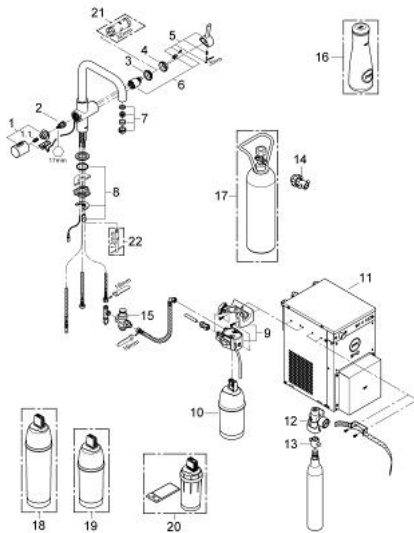

31 304 DC0 GROHE BLUE PROFESSIONAL STARTER KIT

PIESE DE SCHIMB , noiembrie 2010 – now

- 1: Mâner (Spare part-nr. 46652DC0)
- 1.1: Bucșă cu declic (Spare part-nr. 0538600M)
- 2: Garnitură (Spare part-nr. 46713000)
- 3: inel (Spare part-nr. 04456000)
- 4: capac (Spare part-nr. 46116DC0)
- 5: Braț (Spare part-nr. 46653DC0)
- 6: Cartuș (Spare part-nr. 46374000)
- 7: Aerator (Spare part-nr. 64374DC0)
- 8: Ansamblu de fixare a tije nefiletate (Spare part-nr. 46249000)
- 9: Cap filtru (Spare part-nr. 64508000)
- 10: Filtru (Spare part-nr. 40404000)
- 11: Răcitor și cu aport de CO₂ (Spare part-nr. 40415000)
- 12: Indicator presiune (Spare part-nr. 46717000)
- 12.1: CO₂ adapter (Spare part-nr. 40962000)
- 13: Adaptor (Spare part-nr. 40453000)
- 14: Adaptor (Spare part-nr. 40454000)
- 15: Supapă de reducere a presiunii (Spare part-nr. 40452000)
- 16: Carafă (Spare part-nr. 40405000)*
- 17: Starter kit 2 kg CO₂ bottle (Spare part-nr. 40423000)*
- 18: Filtru (Spare part-nr. 40412000)*
- 19: Filtru (Spare part-nr. 40430000)*
- 20: Cartuș de curățare (Spare part-nr. 40434000)*
- 21: Cheie tubulară (Spare part-nr. 19332000)*
- 22: Cheie pentru montare (Spare part-nr. 19017000)*