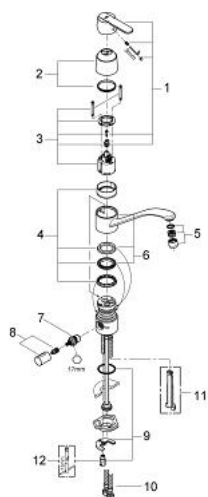

## 31 315 000 GET BATERIE SPĂLĂTOR CU MONOCOMANDĂ 1/2"

### DESCRIEREA PRODUSULUI

- Colour: cromat
- pipă joasă
- ventil de oprire integrat
- instalare pe o singură gaură
- cartuş ceramic de 46 mm cu GROHE SilkMove
- suprafață GROHE LongLife
- limitator de debit reglabil
- pipă tubulară pivotantă
- unghi de pivotare 140°
- aerator
- racorduri flexibile de conectare la apă
- GROHE FastFixation sistem de instalare rapida

### PIESE DE SCHIMB , februarie 2011 – now

- 1: Braț (Spare part-nr. 46707000)
- 2: capac (Spare part-nr. 46601000)
- 3: Cartuș (Spare part-nr. 46048000)
- 4: kit de etanșare (Spare part-nr. 46429SA0)
- 5: Aerator (Spare part-nr. 13928000)
- 6: Scurgere 234 x 156 (Spare part-nr. 06417000)
- 7: Cartuș Ceramic (Spare part-nr. 46318000)
- 8: Robinet pentru ventil de închidere (Spare part-nr. 46763000)
- 9: Ansamblu de fixare a tijei nefiletate (Spare part-nr. 46249000)
- 10: Furtun de legătură flexibil, 470 (Spare part-nr. 45484000)
- 11: Cheie de dezasamblare (Spare part-nr. 19132000)\*
- 12: Cheie pentru montare (Spare part-nr. 19017000)\*