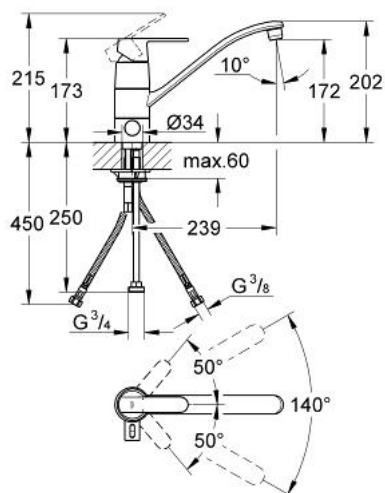

## 31 315 000 GET BATERIE SPĂLĂTOR CU MONOCOMANDĂ 1/2"

### DESCRIEREA PRODUSULUI

- Colour: cromat
- pipă joasă
- ventil de oprire integrat
- instalare pe o singură gaură
- cartuş ceramic de 46 mm cu GROHE SilkMove
- suprafață GROHE LongLife
- limitator de debit reglabil
- pipă tubulară pivotantă
- unghi de pivotare 140°
- aerator
- racorduri flexibile de conectare la apă
- GROHE FastFixation sistem de instalare rapida