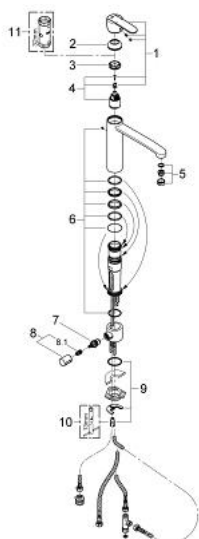

31 317 000 WAVE COSMOPOLITAN BATERIE SPĂLĂTOR CU MONOCOMANDĂ 1/2"

DESCRIEREA PRODUSULUI

- Colour: cromat
- pipă de înălțime medie
- ventil de oprire integrat
- instalare pe o singură gaură
- cartuș ceramic de 35 mm cu GROHE SilkMove
- suprafață GROHE LongLife
- limitator de debit reglabil
- pipă tubulară pivotantă
- unghi de pivotare 140°
- aerator
- racorduri flexibile de conectare la apă
- GROHE FastFixation sistem de instalare rapida

31 317 000 WAVE COSMOPOLITAN BATERIE SPĂLĂTOR CU MONOCOMANDĂ 1/2"

PIESE DE SCHIMB , ianuarie 2013 – now

- 1: lever (Spare part-nr. 46821000)
- 2: capac (Spare part-nr. 46492000)
- 3: Screw ring (Spare part-nr. 46815000)
- 4: Cartuş (Spare part-nr. 46374000)
- 5: Aerator (Spare part-nr. 13929000)
- 6: kit de etanşare (Spare part-nr. 46760000)
- 7: Cartuş Ceramic (Spare part-nr. 46318000)
- 8: Robinet pentru ventil de închidere (Spare part-nr. 46767000)
- 8.1: Bucşă cu declic (Spare part-nr. 0538600M)
- 9: Ansamblu de fixare a tijei nefiletate (Spare part-nr. 46249000)
- 10: Cheie pentru montare (Spare part-nr. 19017000)*
- 11: Cheie tubulară (Spare part-nr. 19332000)*