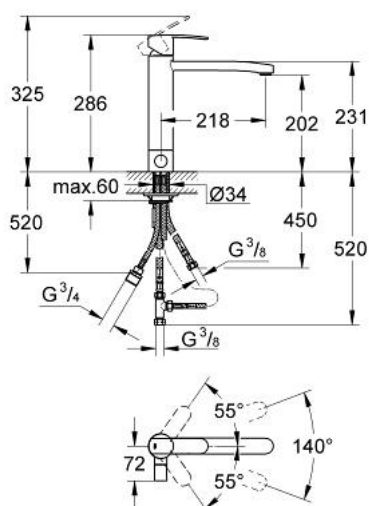

31 317 000 WAVE COSMOPOLITAN BATERIE SPĂLĂTOR CU MONOCOMANDĂ 1/2"

DESCRIEREA PRODUSULUI

- Colour: cromat
- pipă de înălțime medie
- ventil de oprire integrat
- instalare pe o singură gaură
- cartuș ceramic de 35 mm cu GROHE SilkMove
- suprafață GROHE LongLife
- limitator de debit reglabil
- pipă tubulară pivotantă
- unghi de pivotare 140°
- aerator
- racorduri flexibile de conectare la apă
- GROHE FastFixation sistem de instalare rapida

31 317 000 WAVE COSMOPOLITAN BATERIE SPĂLĂTOR CU MONOCOMANDĂ 1/2"

PIESE DE SCHIMB , ianuarie 2013 – now

- 1: lever (Spare part-nr. 46821000)
- 2: capac (Spare part-nr. 46492000)
- 3: Screw ring (Spare part-nr. 46815000)
- 4: Cartuş (Spare part-nr. 46374000)
- 5: Aerator (Spare part-nr. 13929000)
- 6: kit de etanşare (Spare part-nr. 46760000)
- 7: Cartuş Ceramic (Spare part-nr. 46318000)
- 8: Robinet pentru ventil de închidere (Spare part-nr. 46767000)
- 8.1: Bucşă cu declic (Spare part-nr. 0538600M)
- 9: Ansamblu de fixare a tijei nefiletate (Spare part-nr. 46249000)
- 10: Cheie pentru montare (Spare part-nr. 19017000)*
- 11: Cheie tubulară (Spare part-nr. 19332000)*