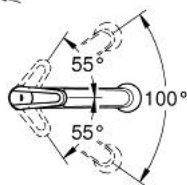

31 319 000 TOUCH COSMOPOLITAN BATERIE SPĂLĂTOR CU MONOCOMANDĂ 1/2"

DESCRIEREA PRODUSULUI

- Colour: cromat
- pipă joasă
- instalare pe o singură gaură
- cartuş ceramic de 35 mm cu GROHE SilkMove
- suprafață GROHE LongLife
- limitator de debit reglabil
- pipă pivotantă
- unghi de pivotare 140°
- Pull-Out spray for greater flexibility
- Easy Docking Function guarantees easy retraction and smooth docking back to the starting position
- divertor: aerator/jet duș
- revenire automată la aerator
- racorduri flexibile de conectare la apă
- GROHE FastFixation sistem de instalare rapida
- protecție împotriva refluxului

31 319 000 TOUCH COSMOPOLITAN BATERIE SPĂLĂTOR CU MONOCOMANDĂ 1/2"

PIESE DE SCHIMB , martie 2016 – now

- 1: Braț (Spare part-nr. 46799000)
- 2: capac (Spare part-nr. 46492000)
- 3: Screw ring (Spare part-nr. 46815000)
- 4: Cartuș (Spare part-nr. 46374000)
- 5: pară de duș (Spare part-nr. 46769000)
- 5.1: Aerator (Spare part-nr. 46711000)
- 5.2: Ventil de reținere (Spare part-nr. 08565000)
- 5.3: Filtru impuritati (Spare part-nr. 0676800M)
- 6: Furtun de duș (Spare part-nr. 48293000)
- 7: kit de etanșare (Spare part-nr. 46760000)
- 8: Ansamblu de fixare a tijei nefiletate (Spare part-nr. 46346000)
- 9: Cuplare rapidă (Spare part-nr. 46338000)
- 10: Cheie tubulară (Spare part-nr. 19332000)*