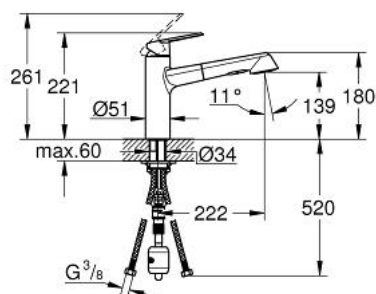

31 319 000 TOUCH COSMOPOLITAN BATERIE SPĂLĂTOR CU MONOCOMANDĂ 1/2"

DESCRIEREA PRODUSULUI

- Colour: cromat
- pipă joasă
- instalare pe o singură gaură
- cartuş ceramic de 35 mm cu GROHE SilkMove
- suprafață GROHE LongLife
- limitator de debit reglabil
- pipă pivotantă
- unghi de pivotare 140°
- Pull-Out spray for greater flexibility
- Easy Docking Function guarantees easy retraction and smooth docking back to the starting position
- divertor: aerator/jet duș
- revenire automată la aerator
- racorduri flexibile de conectare la apă
- GROHE FastFixation sistem de instalare rapida
- protecție împotriva refluxului

31 319 000 TOUCH COSMOPOLITAN BATERIE SPĂLĂTOR CU MONOCOMANDĂ 1/2"

PIESE DE SCHIMB , martie 2016 – now

- 1: Braț (Spare part-nr. 46799000)
- 2: capac (Spare part-nr. 46492000)
- 3: Screw ring (Spare part-nr. 46815000)
- 4: Cartuș (Spare part-nr. 46374000)
- 5: pară de duș (Spare part-nr. 46769000)
- 5.1: Aerator (Spare part-nr. 46711000)
- 5.2: Ventil de reținere (Spare part-nr. 08565000)
- 5.3: Filtru impuritati (Spare part-nr. 0676800M)
- 6: Furtun de duș (Spare part-nr. 48293000)
- 7: kit de etanșare (Spare part-nr. 46760000)
- 8: Ansamblu de fixare a tijei nefiletate (Spare part-nr. 46346000)
- 9: Cuplare rapidă (Spare part-nr. 46338000)
- 10: Cheie tubulară (Spare part-nr. 19332000)*