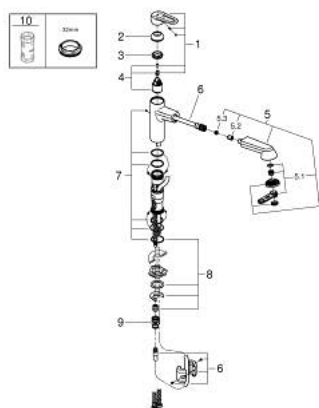

31 319 000 TOUCH COSMOPOLITAN BATERIE SPĂLĂTOR CU MONOCOMANDĂ 1/2"

DESCRIEREA PRODUSULUI

- Colour: cromat
- pipă joasă
- instalare pe o singură gaură
- cartuş ceramic de 35 mm cu GROHE SilkMove
- suprafață GROHE LongLife
- limitator de debit reglabil
- pipă pivotantă
- unghi de pivotare 140°
- Pull-Out spray for greater flexibility
- Easy Docking Function guarantees easy retraction and smooth docking back to the starting position
- divertor: aerator/jet duș
- revenire automată la aerator
- racorduri flexibile de conectare la apă
- GROHE FastFixation sistem de instalare rapida
- protecție împotriva refluxului

31 319 000 TOUCH COSMOPOLITAN BATERIE SPĂLĂTOR CU MONOCOMANDĂ 1/2"

PIESE DE SCHIMB , martie 2016 – now

- 1: Braț (Spare part-nr. 46799000)
- 2: capac (Spare part-nr. 46492000)
- 3: Screw ring (Spare part-nr. 46815000)
- 4: Cartuș (Spare part-nr. 46374000)
- 5: pară de duș (Spare part-nr. 46769000)
- 5.1: Aerator (Spare part-nr. 46711000)
- 5.2: Ventil de reținere (Spare part-nr. 08565000)
- 5.3: Filtru impuritati (Spare part-nr. 0676800M)
- 6: Furtun de duș (Spare part-nr. 48293000)
- 7: kit de etanșare (Spare part-nr. 46760000)
- 8: Ansamblu de fixare a tijei nefiletate (Spare part-nr. 46346000)
- 9: Cuplare rapidă (Spare part-nr. 46338000)
- 10: Cheie tubulară (Spare part-nr. 19332000)*