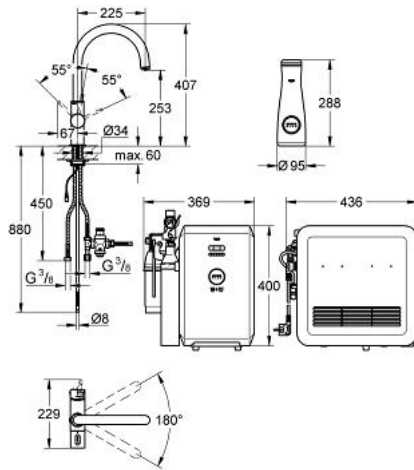

31 323 000 GROHE BLUE PROFESSIONAL STARTER KIT

DESCRIEREA PRODUSULUI

- Colour: cromat
- compus din:
- baterie de bucătărie cu monocomandă GROHE Blue cu funcție de filtru
- instalare pe o singură gaură
- pipă tip C
- mâner separat pentru 3 tipuri de apă de masă, filtrată și răcită
- still, medium, fizy
- racorduri 1/2"
- cartuș ceramic de 35 mm cu GROHE SilkMove
- limitator de debit reglabil
- suprafață GROHE LongLife
- pipă tubulară pivotantă
- unghi de rotire pipă 180°
- căi interne separate pentru apă filtrată și nefiltrată
- racorduri flexibile de conectare la apă
- protecție tip IP 55
- certificat CE
- alimentare la rețea 100 - 240 V AC 50/60 Hz cu voltaj de siguranță de joasă tensiune (SELV) 6 V DC pentru indicatorul de schimbare a filtrului
- compatibil cu filtrele GROHE Blue de 600 litri, 1500 litri sau 3000 litri
- GROHE Blue pentru apă răcită și aport CO2
- 230V
- GROHE Blue filtru 600 l
- filtru GROHE Blue capacitate S, cap de filtru cu ajustare flexibilă
- butelie CO2 GROHE Blue 425 g
- GROHE Blue carafă
- nivel de zgomot I în conformitate cu DIN 4109
- presiunea minimă recomandată 1.0 bar