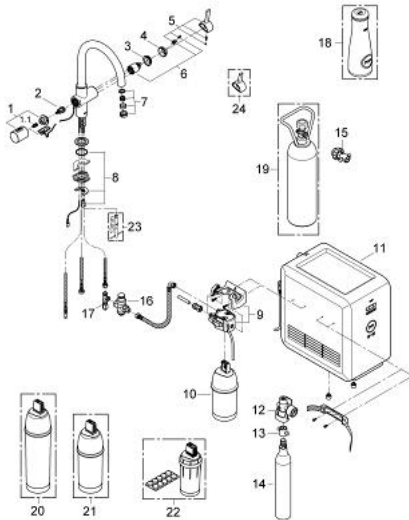

31 323 000 GROHE BLUE PROFESSIONAL STARTER KIT

PIESE DE SCHIMB , august 2012 – now

- 1: Mâner (Spare part-nr. 46652000)
- 1.1: Bucșă cu declie (Spare part-nr. 0538600M)
- 2: Garnitură (Spare part-nr. 46713000)
- 3: Screw coupling (Spare part-nr. 46460000)
- 4: capac (Spare part-nr. 46116000)
- 5: Braț (Spare part-nr. 46653000)
- 6: Cartuș (Spare part-nr. 46374000)
- 7: Aerator (Spare part-nr. 64374000)
- 8: Ansamblu de fixare a tije nefiletate (Spare part-nr. 46249000)
- 9: Cap filtru (Spare part-nr. 64508000)
- 10: Filtru (Spare part-nr. 40404000)
- 11: Răcitor și cu aport de CO₂ (Spare part-nr. 40554000)
- 12: Indicator presiune (Spare part-nr. 46717000)
- 12.1: CO₂ adapter (Spare part-nr. 40962000)
- 13: Adaptor (Spare part-nr. 40453000)
- 14: Starter kit butelii 425 g CO₂ (4 bucăți) (Spare part-nr. 40422000)
- 15: Adaptor (Spare part-nr. 40454000)
- 16: Supapă de reducere a presiunii (Spare part-nr. 40452000)
- 17: Original WAS® piesă în T 3/8" (Spare part-nr. 41007000)
- 18: Carafă (Spare part-nr. 40405000)*
- 19: Starter kit 2 kg CO₂ bottle (Spare part-nr. 40423000)*
- 20: Filtru (Spare part-nr. 40412000)*
- 21: Filtru (Spare part-nr. 40430000)*
- 22: Cartuș de curățare (Spare part-nr. 40434000)*
- 23: Cheie pentru montare (Spare part-nr. 19017000)*
- 24: Mâner scurt pentru apă mixată (Spare part-nr. 40621000)