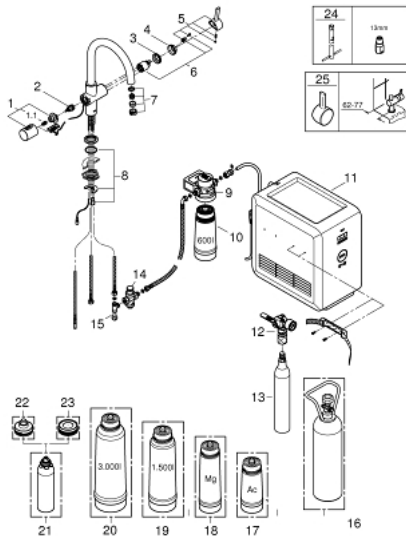

31 323 001 GROHE BLUE PROFESSIONAL STARTER KIT

PIESE DE SCHIMB , noiembrie 2017 – now

- 1: Mâner (Spare part-nr. 46652000)
- 1.1: Bucșă cu declic (Spare part-nr. 0538600M)
- 2: Garnitură (Spare part-nr. 46713000)
- 3: Screw coupling (Spare part-nr. 46460000)
- 4: capac (Spare part-nr. 46116000)
- 5: Braț (Spare part-nr. 46653000)
- 6: Cartuș (Spare part-nr. 46374000)
- 7: Aerator (Spare part-nr. 64374000)
- 8: Ansamblu de fixare a tijei nefiletate (Spare part-nr. 46249000)
- 9: Cap filtru (Spare part-nr. 64508001)
- 10: Filtru capacitate S (Spare part-nr. 40404001)
- 11: Răcitor și cu aport de CO2 (Spare part-nr. 40554001)
- 12: Indicator presiune (Spare part-nr. 46717000)
- 12.1: CO₂ adapter (Spare part-nr. 40962000)
- 13: Starter kit butelii 425 g CO₂ (4 bucăți) (Spare part-nr. 40422000)
- 14: Supapă de reducere a presiunii (Spare part-nr. 40452000)
- 15: Original WAS® piesă în T 3/8" (Spare part-nr. 41007000)
- 16: Starter kit 2 kg CO₂ bottle (Spare part-nr. 40423000)*
- 17: Filtru carbon activat (Spare part-nr. 40547001)*
- 18: Filtru Magnesium+ (Spare part-nr. 40691001)*
- 19: Filtru capacitate M (Spare part-nr. 40430001)*
- 20: Filtru capacitate L (Spare part-nr. 40412001)*
- 21: Cartuș de curățare (Spare part-nr. 40434001)*
- 22: Adaptor cartuș de curățare (Spare part-nr. 40694000)*
- 23: Cleaning cartridge for adapter set (Spare part-nr. 40699000)*
- 24: Cheie pentru montare (Spare part-nr. 19017000)*
- 25: Mâner scurt pentru apă mixată (Spare part-nr. 40621000)*