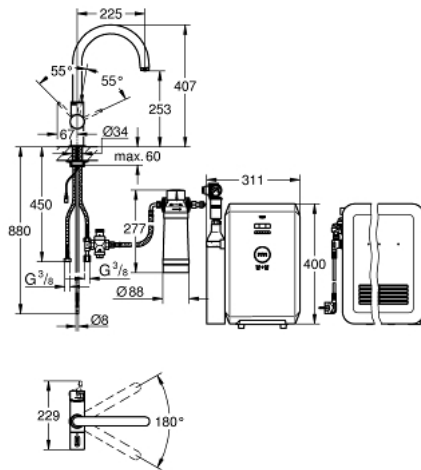

31 323 001 GROHE BLUE PROFESSIONAL STARTER KIT

DESCRIEREA PRODUSULUI

- Colour: cromat
- compus din:
- baterie de bucătărie cu monocomandă GROHE Blue cu funcție de filtru
- instalare pe o singură gaură
- pipă tip C
- mâner separat pentru 3 tipuri de apă de masă, filtrată și răcită
- plată, parțial carbogazoasă și complet carbogazoasă
- racorduri 1/2"
- finisaj GROHE LongLife
- cartuș ceramic de 35 mm cu GROHE SilkMove
- limitator de debit reglabil
- pipă tubulară pivotantă
- unghi de rotire pipă 180°
- căi interne separate pentru apă filtrată și nefiltrată
- racorduri flexibile de conectare la apă
- GROHE Blue Cube
- unitate de răcire 270 Watt, 230 V, 50 Hz
- grad de protecție IP 21
- certificat CE
- necesită găuri de ventilație în partea inferioară a dulapului de bucătărie
- filtru GROHE Blue capacitate S, cap de filtru cu ajustare flexibilă pentru regiunile cu duritate a apei mai mare de 9° dKH
- pentru regiunile cu duritate a apei sub 9° dKH trebuie comandat filtrul cu carbon activat 40 547 001
- butelie CO2 GROHE Blue 425 g
- presiune minimă recomandată 2.0 bar
- acest produs conține lămpi LED încorporate, care nu pot fi înlocuite: clasa de eficiență energetică: A +
- Acest produs conține articole care sunt declarate ca având substanțe periculoase. Află mai multe informații în fișa tehnică de securitate. Poți descărca fișa tehnică de securitate accesând: <https://www.grohe.com/en-GB/learn-discover/resources-downloads/legal-compliance-materials/safety-data-sheets>