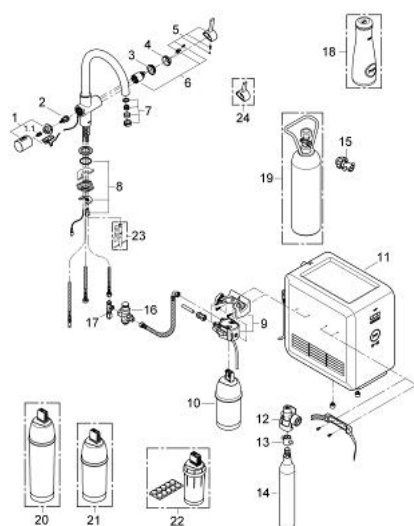

31 323 DC0 GROHE BLUE PROFESSIONAL STARTER KIT

PIESE DE SCHIMB , august 2012 – now

- 1: Mâner (Spare part-nr. 46652DC0)
- 1.1: Bucșă cu declie (Spare part-nr. 0538600M)
- 2: Garnitură (Spare part-nr. 46713000)
- 3: Screw coupling (Spare part-nr. 46460000)
- 4: capac (Spare part-nr. 46116DC0)
- 5: Braț (Spare part-nr. 46653DC0)
- 6: Cartuș (Spare part-nr. 46374000)
- 7: Aerator (Spare part-nr. 64374DC0)
- 8: Ansamblu de fixare a tijei nefiletate (Spare part-nr. 46249000)
- 9: Cap filtru (Spare part-nr. 64508000)
- 10: Filtru (Spare part-nr. 40404000)
- 11: Răcitor și cu aport de CO₂ (Spare part-nr. 40554000)
- 12: Indicator presiune (Spare part-nr. 46717000)
- 12.1: CO₂ adapter (Spare part-nr. 40962000)
- 13: Adaptor (Spare part-nr. 40453000)
- 14: Starter kit butelii 425 g CO₂ (4 bucăți) (Spare part-nr. 40422000)
- 15: Adaptor (Spare part-nr. 40454000)
- 16: Supapă de reducere a presiunii (Spare part-nr. 40452000)
- 17: Original WAS® piesă în T 3/8" (Spare part-nr. 41007000)
- 18: Carafă (Spare part-nr. 40405000)*
- 19: Starter kit 2 kg CO₂ bottle (Spare part-nr. 40423000)*
- 20: Filtru (Spare part-nr. 40412000)*
- 21: Filtru (Spare part-nr. 40430000)*
- 22: Cartuș de curățare (Spare part-nr. 40434000)*
- 23: Cheie pentru montare (Spare part-nr. 19017000)*
- 24: Mâner scurt pentru apă mixată (Spare part-nr. 40621DC0)*