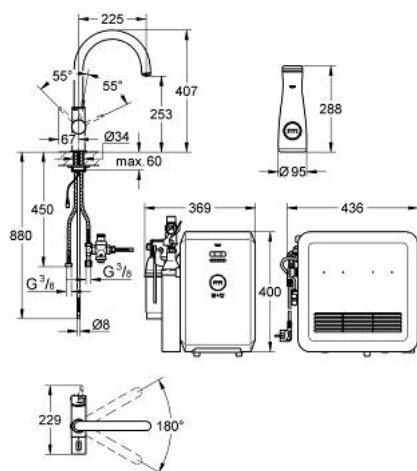

31 323 DC0 GROHE BLUE PROFESSIONAL STARTER KIT

DESCRIEREA PRODUSULUI

- Colour: supersteel
- compus din:
- baterie de bucătărie cu monocomandă GROHE Blue cu funcție de filtru
- instalare pe o singură gaură
- pipă tip C
- mâner separat pentru 3 tipuri de apă de masă, filtrată și răcită
- still, medium, fizy
- racorduri 1/2"
- cartuș ceramic de 35 mm cu GROHE SilkMove
- limitator de debit reglabil
- finisaj GROHE LongLife
- pipă tubulară pivotantă
- unghi de rotire pipă 180°
- căi interne separate pentru apă filtrată și nefiltrată
- racorduri flexibile de conectare la apă
- protecție tip IP 55
- certificat CE
- alimentare la rețea 100 - 240 V AC 50/60 Hz cu voltaj de siguranță de joasă tensiune (SELV) 6 V DC pentru indicatorul de schimbare a filtrului
- compatibil cu filtrele GROHE Blue de 600 litri, 1500 litri sau 3000 litri
- GROHE Blue pentru apă răcită și aport CO2
- GROHE Blue filtru 600 l
- 230V
- filtru GROHE Blue capacitate S, cap de filtru cu ajustare flexibilă
- butelie CO2 GROHE Blue 425 g
- GROHE Blue carafă
- nivel de zgomot I în conformitate cu DIN 4109
- presiunea minimă recomandată 1.0 bar