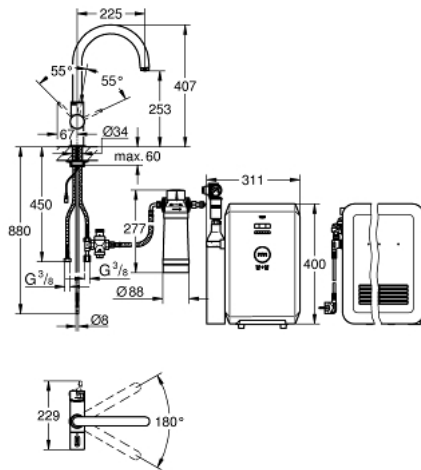

31 323 DC1 GROHE BLUE PROFESSIONAL STARTER KIT

DESCRIEREA PRODUSULUI

- Colour: supersteel
- compus din:
  - baterie de bucătărie cu monocomandă GROHE Blue cu funcție de filtru
  - instalare pe o singură gaură
  - pipă tip C
  - mâner separat pentru 3 tipuri de apă de masă, filtrată și răcită
  - plată, parțial carbogazoasă și complet carbogazoasă
  - racorduri 1/2"
  - finisaj GROHE LongLife
  - cartuș ceramic de 35 mm cu GROHE SilkMove
  - limitator de debit reglabil
  - pipă tubulară pivotantă
  - unghi de rotire pipă 180°
  - căi interne separate pentru apă filtrată și nefiltrată
  - racorduri flexibile de conectare la apă
  - GROHE Blue Cube
  - unitate de răcire 270 Watt, 230 V, 50 Hz
  - grad de protecție IP 21
  - certificat CE
  - necesită găuri de ventilație în partea inferioară a dulapului de bucătărie
  - filtru GROHE Blue capacitate S, cap de filtru cu ajustare flexibilă pentru regiunile cu duritate a apei mai mare de 9° dKH
  - pentru regiunile cu duritate a apei sub 9° dKH trebuie comandat filtrul cu carbon activat 40 547 001
  - butelie CO2 GROHE Blue 425 g
  - presiune minimă recomandată 2.0 bar
  - acest produs conține lămpi LED încorporate, care nu pot fi înlocuite: clasa de eficiență energetică: A +
  - Acest produs conține articole care sunt declarate ca având substanțe periculoase. Află mai multe informații în fișa tehnică de securitate. Poți descărca fișa tehnică de securitate accesând: <https://www.grohe.com/en-GB/learn-discover/resources-downloads/legal-compliance-materials/safety-data-sheets>