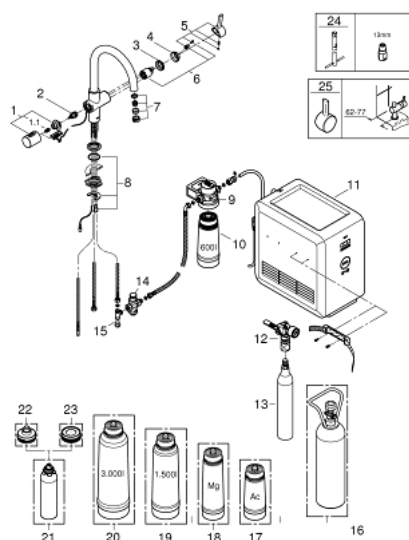

31 323 DC1 GROHE BLUE PROFESSIONAL STARTER KIT

PIESE DE SCHIMB , noiembrie 2017 – now

- 1: Mâner (Spare part-nr. 46652DC0)
- 1.1: Bucșă cu declic (Spare part-nr. 0538600M)
- 2: Garnitură (Spare part-nr. 46713000)
- 3: Screw coupling (Spare part-nr. 46460000)
- 4: capac (Spare part-nr. 46116DC0)
- 5: Braț (Spare part-nr. 46653DC0)
- 6: Cartuș (Spare part-nr. 46374000)
- 7: Aerator (Spare part-nr. 64374DC0)
- 8: Ansamblu de fixare a tijeii nefiletate (Spare part-nr. 46249000)
- 9: Cap filtru (Spare part-nr. 64508001)
- 10: Filtru capacitate S (Spare part-nr. 40404001)
- 11: Răcitor și cu aport de CO2 (Spare part-nr. 40554001)
- 12: Indicator presiune (Spare part-nr. 46717000)
- 12.1: CO₂ adapter (Spare part-nr. 40962000)
- 13: Starter kit butelii 425 g CO₂ (4 bucăți) (Spare part-nr. 40422000)
- 14: Supapă de reducere a presiunii (Spare part-nr. 40452000)
- 15: Original WAS® piesă în T 3/8" (Spare part-nr. 41007000)
- 16: Starter kit 2 kg CO₂ bottle (Spare part-nr. 40423000)*
- 17: Filtru carbon activat (Spare part-nr. 40547001)*
- 18: Filtru Magnesium+ (Spare part-nr. 40691001)*
- 19: Filtru capacitate M (Spare part-nr. 40430001)*
- 20: Filtru capacitate L (Spare part-nr. 40412001)*
- 21: Cartuș de curățare (Spare part-nr. 40434001)*
- 22: Adaptor cartuș de curățare (Spare part-nr. 40694000)*
- 23: Cleaning cartridge for adapter set (Spare part-nr. 40699000)*
- 24: Cheie pentru montare (Spare part-nr. 19017000)*
- 25: Mâner scurt pentru apă mixată (Spare part-nr. 40621DC0)*