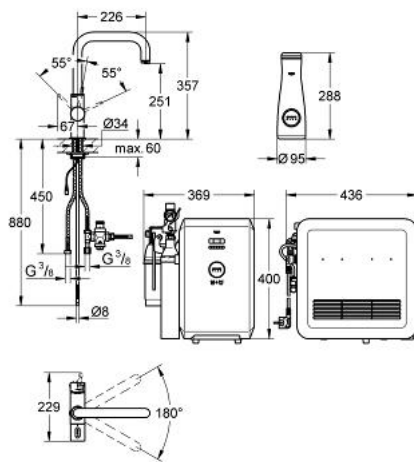

31 324 000 GROHE BLUE PROFESSIONAL STARTER KIT

DESCRIEREA PRODUSULUI

- Colour: cromat
- compus din:
- baterie de bucătărie cu monocomandă GROHE Blue cu funcție de filtru
- instalare pe o singură gaură
- pipă tip U
- mâner separat pentru 3 tipuri de apă de masă, filtrată și răcită
- still, medium, fizy
- racorduri 1/2"
- cartuș ceramic de 35 mm cu GROHE SilkMove
- limitator de debit reglabil
- suprafață GROHE LongLife
- pipă tubulară pivotantă
- unghi de rotire pipă 180°
- căi interne separate pentru apă filtrată și nefiltrată
- racorduri flexibile de conectare la apă
- protecție tip IP 55
- certificat CE
- alimentare la rețea 100 - 240 V AC 50/60 Hz cu voltaj de siguranță de joasă tensiune (SELV) 6 V DC pentru indicatorul de schimbare a filtrului
- compatibil cu filtrele GROHE Blue de 600 litri, 1500 litri sau 3000 litri
- GROHE Blue pentru apă răcită și aport CO2
- 230V
- GROHE Blue filtru 600 l
- filtru GROHE Blue capacitate S, cap de filtru cu ajustare flexibilă
- butelie CO2 GROHE Blue 425 g
- GROHE Blue carafă
- nivel de zgomot I în conformitate cu DIN 4109
- presiunea minimă recomandată 1.0 bar