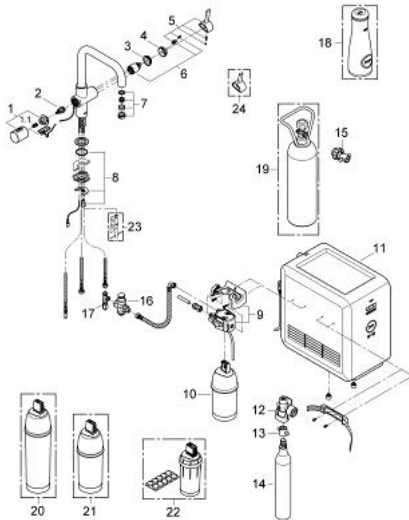

31 324 000 GROHE BLUE PROFESSIONAL STARTER KIT

PIESE DE SCHIMB , august 2012 – now

- 1: Mâner (Spare part-nr. 46652000)
- 1.1: Bucșă cu declie (Spare part-nr. 0538600M)
- 2: Garnitură (Spare part-nr. 46713000)
- 3: Screw coupling (Spare part-nr. 46460000)
- 4: capac (Spare part-nr. 46116000)
- 5: Braț (Spare part-nr. 46653000)
- 6: Cartuș (Spare part-nr. 46374000)
- 7: Aerator (Spare part-nr. 64374000)
- 8: Ansamblu de fixare a tije nefiletate (Spare part-nr. 46249000)
- 9: Cap filtru (Spare part-nr. 64508000)
- 10: Filtru (Spare part-nr. 40404000)
- 11: Răcitor și cu aport de CO₂ (Spare part-nr. 40554000)
- 12: Indicator presiune (Spare part-nr. 46717000)
- 12.1: CO₂ adapter (Spare part-nr. 40962000)
- 13: Adaptor (Spare part-nr. 40453000)
- 14: Starter kit butelii 425 g CO₂ (4 bucăți) (Spare part-nr. 40422000)
- 15: Adaptor (Spare part-nr. 40454000)
- 16: Supapă de reducere a presiunii (Spare part-nr. 40452000)
- 17: Original WAS® piesă în T 3/8" (Spare part-nr. 41007000)
- 18: Carafă (Spare part-nr. 40405000)*
- 19: Starter kit 2 kg CO₂ bottle (Spare part-nr. 40423000)*
- 20: Filtru (Spare part-nr. 40412000)*
- 21: Filtru (Spare part-nr. 40430000)*
- 22: Cartuș de curățare (Spare part-nr. 40434000)*
- 23: Cheie pentru montare (Spare part-nr. 19017000)*
- 24: Mâner scurt pentru apă mixată (Spare part-nr. 40621000)*