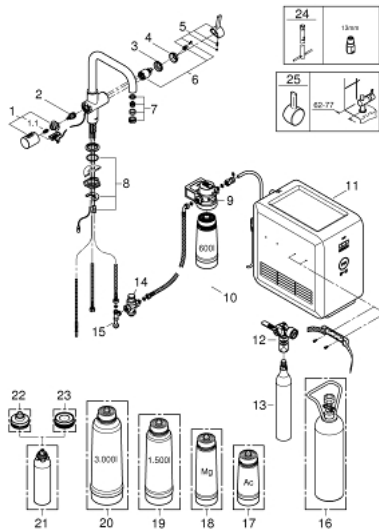

31 324 001 GROHE BLUE PROFESSIONAL STARTER KIT

PIESE DE SCHIMB , noiembrie 2017 – now

- 1: Mâner (Spare part-nr. 46652000)
- 1.1: Bucșă cu declic (Spare part-nr. 0538600M)
- 2: Garnitură (Spare part-nr. 46713000)
- 3: Screw coupling (Spare part-nr. 46460000)
- 4: capac (Spare part-nr. 46116000)
- 5: Braț (Spare part-nr. 46653000)
- 6: Cartuș (Spare part-nr. 46374000)
- 7: Aerator (Spare part-nr. 64374000)
- 8: Ansamblu de fixare a țigii nefiletate (Spare part-nr. 46249000)
- 9: Cap filtru (Spare part-nr. 64508001)
- 10: Filtru capacitate S (Spare part-nr. 40404001)
- 11: Răcitor și cu aport de CO₂ (Spare part-nr. 40554001)
- 12: Indicator presiune (Spare part-nr. 46717000)
- 12.1: CO₂ adapter (Spare part-nr. 40962000)
- 13: Starter kit butelii 425 g CO₂ (4 bucăți) (Spare part-nr. 40422000)
- 14: Supapă de reducere a presiunii (Spare part-nr. 40452000)
- 15: Original WAS® piesă în T 3/8" (Spare part-nr. 41007000)
- 16: Starter kit 2 kg CO₂ bottle (Spare part-nr. 40423000)*
- 17: Filtru carbon activat (Spare part-nr. 40547001)*
- 18: Filtru Magnesium+ (Spare part-nr. 40691001)*
- 19: Filtru capacitate M (Spare part-nr. 40430001)*
- 20: Filtru capacitate L (Spare part-nr. 40412001)*
- 21: Cartuș de curățare (Spare part-nr. 40434001)*
- 22: Adaptor cartuș de curățare (Spare part-nr. 40694000)*
- 23: Cleaning cartridge for adapter set (Spare part-nr. 40699000)*
- 24: Cheie pentru montare (Spare part-nr. 19017000)*
- 25: Mâner scurt pentru apă mixată (Spare part-nr. 40621000)*