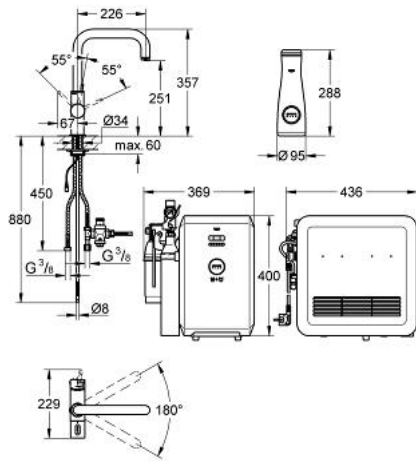

31 324 DC0 GROHE BLUE PROFESSIONAL STARTER KIT

DESCRIEREA PRODUSULUI

- Colour: supersteel
- compus din:
- baterie de bucătărie cu monocomandă GROHE Blue cu funcție de filtru
- instalare pe o singură gaură
- pipă tip U
- mâner separat pentru 3 tipuri de apă de masă, filtrată și răcită
- still, medium, fizy
- racorduri 1/2"
- cartuș ceramic de 35 mm cu GROHE SilkMove
- limitator de debit reglabil
- finisaj GROHE LongLife
- pipă tubulară pivotantă
- unghi de rotire pipă 180°
- căi interne separate pentru apă filtrată și nefiltrată
- racorduri flexibile de conectare la apă
- protecție tip IP 55
- certificat CE
- alimentare la rețea 100 - 240 V AC 50/60 Hz cu voltaj de siguranță de joasă tensiune (SELV) 6 V DC pentru indicatorul de schimbare a filtrului
- compatibil cu filtrele GROHE Blue de 600 litri, 1500 litri sau 3000 litri
- GROHE Blue pentru apă răcită și aport CO2
- 230V
- GROHE Blue filtru 600 l
- filtru GROHE Blue capacitate S, cap de filtru cu ajustare flexibilă
- butelie CO2 GROHE Blue 425 g
- GROHE Blue carafă
- nivel de zgomot I în conformitate cu DIN 4109
- presiunea minimă recomandată 1.0 bar