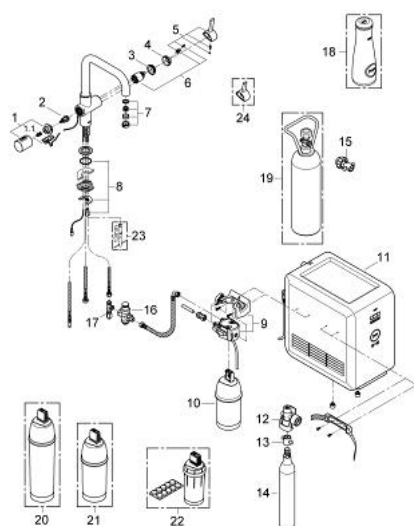

### PIESE DE SCHIMB , august 2012 – now

- 1: Mâner (Spare part-nr. 46652DC0)
- 1.1: Bucșă cu declie (Spare part-nr. 0538600M)
- 2: Garnitură (Spare part-nr. 46713000)
- 3: Screw coupling (Spare part-nr. 46460000)
- 4: capac (Spare part-nr. 46116DC0)
- 5: Braț (Spare part-nr. 46653DC0)
- 6: Cartuș (Spare part-nr. 46374000)
- 7: Aerator (Spare part-nr. 64374DC0)
- 8: Ansamblu de fixare a tije nefiletate (Spare part-nr. 46249000)
- 9: Cap filtru (Spare part-nr. 64508000)
- 10: Filtru (Spare part-nr. 40404000)
- 11: Răcitor și cu aport de CO<sub>2</sub> (Spare part-nr. 40554000)
- 12: Indicator presiune (Spare part-nr. 46717000)
- 12.1: CO<sub>2</sub> adapter (Spare part-nr. 40962000)
- 13: Adaptor (Spare part-nr. 40453000)
- 14: Starter kit butelii 425 g CO<sub>2</sub> (4 bucăți) (Spare part-nr. 40422000)
- 15: Adaptor (Spare part-nr. 40454000)
- 16: Supapă de reducere a presiunii (Spare part-nr. 40452000)
- 17: Original WAS® piesă în T 3/8" (Spare part-nr. 41007000)
- 18: Carafă (Spare part-nr. 40405000)\*
- 19: Starter kit 2 kg CO<sub>2</sub> bottle (Spare part-nr. 40423000)\*
- 20: Filtru (Spare part-nr. 40412000)\*
- 21: Filtru (Spare part-nr. 40430000)\*
- 22: Cartuș de curățare (Spare part-nr. 40434000)\*
- 23: Cheie pentru montare (Spare part-nr. 19017000)\*
- 24: Mâner scurt pentru apă mixată (Spare part-nr. 40621DC0)\*