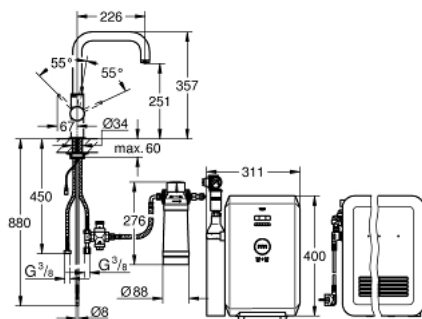

31 324 DC1 GROHE BLUE PROFESSIONAL STARTER KIT

DESCRIEREA PRODUSULUI

- Colour: supersteel
- compus din:
- baterie de bucătărie cu monocomandă GROHE Blue cu funcție de filtru
- instalare pe o singură gaură
- pipă tip U
- mâner separat pentru 3 tipuri de apă de masă, filtrată și răcită
- plată, parțial carbogazoasă și complet carbogazoasă
- racorduri 1/2"
- finisaj GROHE LongLife
- cartuș ceramic de 35 mm cu GROHE SilkMove
- limitator de debit reglabil
- pipă tubulară pivotantă
- unghi de rotire pipă 180°
- căi interne separate pentru apă filtrată și nefiltrată
- racorduri flexibile de conectare la apă
- GROHE Blue Cube
- unitate de răcire 270 Watt, 230 V, 50 Hz
- grad de protecție IP 21
- certificat CE
- necesită găuri de ventilație în partea inferioară a dulapului de bucătărie
- filtru GROHE Blue capacitate S, cap de filtru cu ajustare flexibilă pentru regiunile cu duritate a apei mai mare de 9° dKH
- pentru regiunile cu duritate a apei sub 9° dKH trebuie comandat filtrul cu carbon activat 40 547 001
- butelie CO2 GROHE Blue 425 g
- presiune minimă recomandată 2.0 bar
- acest produs conține lămpi LED încorporate, care nu pot fi înlocuite: clasa de eficiență energetică: A +
- Acest produs conține articole care sunt declarate ca având substanțe periculoase. Află mai multe informații în fișa tehnică de securitate. Poți descărca fișa tehnică de securitate accesând: <https://www.grohe.com/en-GB/learn-discover/resources-downloads/legal-compliance-materials/safety-data-sheets>