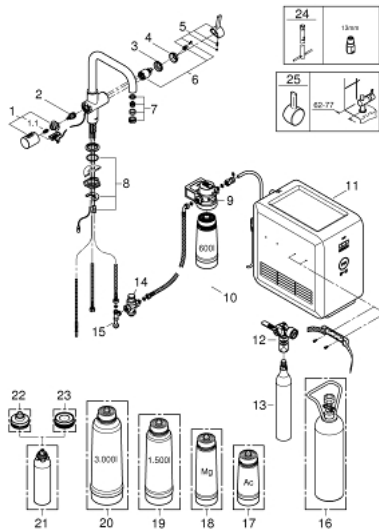

31 324 DC1 GROHE BLUE PROFESSIONAL STARTER KIT

PIESE DE SCHIMB , noiembrie 2017 – now

- 1: Mâner (Spare part-nr. 46652DC0)
- 1.1: Bucșă cu declic (Spare part-nr. 0538600M)
- 2: Garnitură (Spare part-nr. 46713000)
- 3: Screw coupling (Spare part-nr. 46460000)
- 4: capac (Spare part-nr. 46116DC0)
- 5: Braț (Spare part-nr. 46653DC0)
- 6: Cartuș (Spare part-nr. 46374000)
- 7: Aerator (Spare part-nr. 64374DC0)
- 8: Ansamblu de fixare a tijei nefiletate (Spare part-nr. 46249000)
- 9: Cap filtru (Spare part-nr. 64508001)
- 10: Filtru capacitate S (Spare part-nr. 40404001)
- 11: Răcitor și cu aport de CO2 (Spare part-nr. 40554001)
- 12: Indicator presiune (Spare part-nr. 46717000)
- 12.1: CO₂ adapter (Spare part-nr. 40962000)
- 13: Starter kit butelii 425 g CO₂ (4 bucăți) (Spare part-nr. 40422000)
- 14: Supapă de reducere a presiunii (Spare part-nr. 40452000)
- 15: Original WAS® piesă în T 3/8" (Spare part-nr. 41007000)
- 16: Starter kit 2 kg CO₂ bottle (Spare part-nr. 40423000)*
- 17: Filtru carbon activat (Spare part-nr. 40547001)*
- 18: Filtru Magnesium+ (Spare part-nr. 40691001)*
- 19: Filtru capacitate M (Spare part-nr. 40430001)*
- 20: Filtru capacitate L (Spare part-nr. 40412001)*
- 21: Cartuș de curățare (Spare part-nr. 40434001)*
- 22: Adaptor cartuș de curățare (Spare part-nr. 40694000)*
- 23: Cleaning cartridge for adapter set (Spare part-nr. 40699000)*
- 24: Cheie pentru montare (Spare part-nr. 19017000)*
- 25: Mâner scurt pentru apă mixată (Spare part-nr. 40621DC0)*