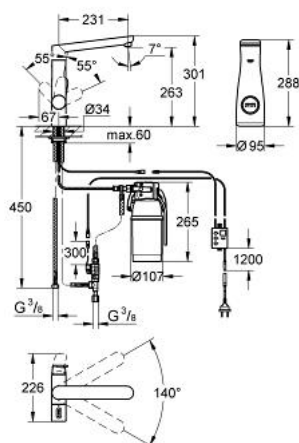

31 344 000 GROHE BLUE K7 PURE STARTER KIT

DESCRIEREA PRODUSULUI

- Colour: cromat
- compus din:
- baterie de bucătărie cu monocomandă GROHE Blue K7 cu funcție de filtru
- instalare pe o singură gaură
- mâner separat pentru apă filtrată
- racorduri 1/2"
- cartuș ceramic de 35 mm cu GROHE SilkMove
- limitator de debit reglabil
- suprafață GROHE LongLife
- pipă pivotantă
- unghi de pivotare 140°
- căi interne separate pentru apă filtrată și nefiltrată
- racorduri flexibile de conectare la apă
- protecție tip IP 55
- certificat CE
- alimentare la rețea 100 - 240 V AC 50/60 Hz cu voltaj de siguranță de joasă tensiune (SELV) 6 V DC pentru indicatorul de schimbare a filtrului
- compatibil cu filtrele GROHE Blue de 600 litri, 1500 litri sau 3000 litri
- GROHE Blue filtru 600 l
- filtru GROHE Blue capacitate S, cap de filtru cu ajustare flexibilă
- GROHE Blue carafă