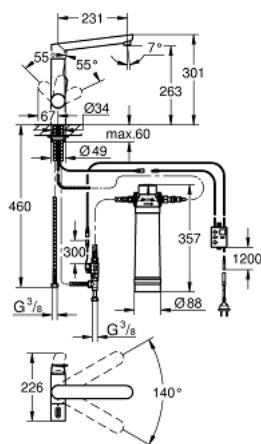

31 344 001 GROHE BLUE K7 PURE STARTER KIT

DESCRIEREA PRODUSULUI

- Colour: cromat
- compus din:
- baterie de bucătărie cu monocomandă GROHE Blue K7 cu funcție de filtru
- instalare pe o singură gaură
- mâner separat pentru apă filtrată
- racorduri 1/2"
- finisaj GROHE LongLife
- cartuș ceramic de 35 mm cu GROHE SilkMove
- limitator de debit reglabil
- pipă pivotantă
- unghi de pivotare 140°
- căi interne separate pentru apă filtrată și nefiltrată
- racorduri flexibile de conectare la apă
- grad de protecție IP 21
- alimentare la rețea 100 - 240 V AC 50/60 Hz cu voltaj de siguranță de joasă tensiune (SELV) 6 V DC pentru indicatorul de schimbare a filtrului
- filtru GROHE Blue capacitate S, cap de filtru cu ajustare flexibilă

31 344 001 GROHE BLUE K7 PURE STARTER KIT

PIESE DE SCHIMB , iulie 2013 – now

- 1: Mâner (Spare part-nr. 46652000)
 - 1.1: Bucșă cu declic (Spare part-nr. 0538600M)
 - 2: Garnitură (Spare part-nr. 64368000)
 - 2.1: Garnitură inelară Ø18,2 x Ø1,7 (Spare part-nr. 0392400M)
 - 3: Screw coupling (Spare part-nr. 46460000)
 - 4: capac (Spare part-nr. 46116000)
 - 5: Braț (Spare part-nr. 46729000)
 - 6: Cartuș (Spare part-nr. 46374000)
 - 7: Aerator (Spare part-nr. 48196000)
 - 8: Ansamblu de fixare a tijei nefiletate (Spare part-nr. 46671000)
 - 9: Cap filtru (Spare part-nr. 64508001)
 - 10: Filtru capacitate S (Spare part-nr. 40404001)
 - 11: Unitate de comandă (Spare part-nr. 48197000)
 - 12: Ventil electromagnetic (Spare part-nr. 42390000)
 - 12.1: Filtru impuritati (Spare part-nr. 42395000)
 - 13: Original WAS® piesă în T 3/8" (Spare part-nr. 41007000)
 - 14: Filtru Magnesium+ (Spare part-nr. 40691001)*
 - 15: Filtru carbon activat (Spare part-nr. 40547001)*
 - 16: Filtru capacitate M (Spare part-nr. 40430001)*
 - 17: Filtru capacitate L (Spare part-nr. 40412001)*
 - 18: Cheie pentru montare (Spare part-nr. 19017000)*
- * Optional accessories