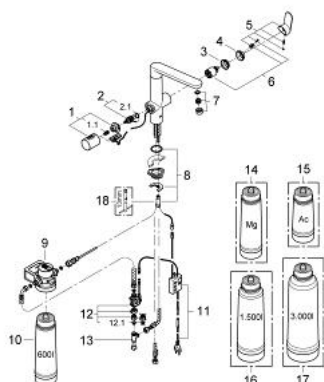

31 344 001 GROHE BLUE K7 PURE STARTER KIT

DESCRIEREA PRODUSULUI

- Colour: cromat
- compus din:
- baterie de bucătărie cu monocomandă GROHE Blue K7 cu funcție de filtru
- instalare pe o singură gaură
- mâner separat pentru apă filtrată
- racorduri 1/2"
- finisaj GROHE LongLife
- cartuș ceramic de 35 mm cu GROHE SilkMove
- limitator de debit reglabil
- pipă pivotantă
- unghi de pivotare 140°
- căi interne separate pentru apă filtrată și nefiltrată
- racorduri flexibile de conectare la apă
- grad de protecție IP 21
- alimentare la rețea 100 - 240 V AC 50/60 Hz cu voltaj de siguranță de joasă tensiune (SELV) 6 V DC pentru indicatorul de schimbare a filtrului
- filtru GROHE Blue capacitate S, cap de filtru cu ajustare flexibilă

31 344 001 GROHE BLUE K7 PURE STARTER KIT

PIESE DE SCHIMB , iulie 2013 – now

- 1: Mâner (Spare part-nr. 46652000)
 - 1.1: Bucșă cu declic (Spare part-nr. 0538600M)
 - 2: Garnitură (Spare part-nr. 64368000)
 - 2.1: Garnitură inelară Ø18,2 x Ø1,7 (Spare part-nr. 0392400M)
 - 3: Screw coupling (Spare part-nr. 46460000)
 - 4: capac (Spare part-nr. 46116000)
 - 5: Braț (Spare part-nr. 46729000)
 - 6: Cartuș (Spare part-nr. 46374000)
 - 7: Aerator (Spare part-nr. 48196000)
 - 8: Ansamblu de fixare a tijei nefiletate (Spare part-nr. 46671000)
 - 9: Cap filtru (Spare part-nr. 64508001)
 - 10: Filtru capacitate S (Spare part-nr. 40404001)
 - 11: Unitate de comandă (Spare part-nr. 48197000)
 - 12: Ventil electromagnetic (Spare part-nr. 42390000)
 - 12.1: Filtru impuritati (Spare part-nr. 42395000)
 - 13: Original WAS® piesă în T 3/8" (Spare part-nr. 41007000)
 - 14: Filtru Magnesium+ (Spare part-nr. 40691001)*
 - 15: Filtru carbon activat (Spare part-nr. 40547001)*
 - 16: Filtru capacitate M (Spare part-nr. 40430001)*
 - 17: Filtru capacitate L (Spare part-nr. 40412001)*
 - 18: Cheie pentru montare (Spare part-nr. 19017000)*
- * Optional accessories