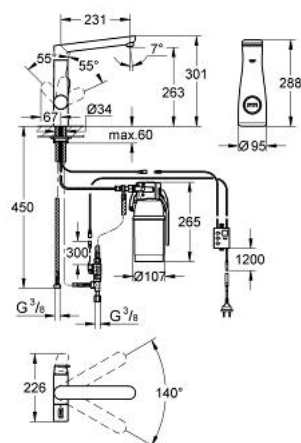

31 344 DC0 GROHE BLUE K7 PURE STARTER KIT

DESCRIEREA PRODUSULUI

- Colour: supersteel
- compus din:
- baterie de bucătărie cu monocomandă GROHE Blue K7 cu funcție de filtru
- instalare pe o singură gaură
- mâner separat pentru apă filtrată
- racorduri 1/2"
- cartuș ceramic de 35 mm cu GROHE SilkMove
- limitator de debit reglabil
- finisaj GROHE LongLife
- pipă pivotantă
- unghi de pivotare 140°
- căi interne separate pentru apă filtrată și nefiltrată
- racorduri flexibile de conectare la apă
- protecție tip IP 55
- certificat CE
- alimentare la rețea 100 - 240 V AC 50/60 Hz cu voltaj de siguranță de joasă tensiune (SELV) 6 V DC pentru indicatorul de schimbare a filtrului
- compatibil cu filtrele GROHE Blue de 600 litri, 1500 litri sau 3000 litri
- GROHE Blue filtru 600 l
- filtru GROHE Blue capacitate S, cap de filtru cu ajustare flexibilă
- GROHE Blue carafă

31 344 DC0 GROHE BLUE K7 PURE STARTER KIT

PIESE DE SCHIMB , iulie 2012 – now

- 1: Mâner (Spare part-nr. 46652DC0)
- 1.1: Bucșă cu declic (Spare part-nr. 0538600M)
- 2: Garnitură (Spare part-nr. 64368000)
- 2.1: Garnitură inelară Ø18,2 x Ø1,7 (Spare part-nr. 0392400M)
- 3: Screw coupling (Spare part-nr. 46460000)
- 4: capac (Spare part-nr. 46116DC0)
- 5: Braț (Spare part-nr. 46729DC0)
- 6: Cartuș (Spare part-nr. 46374000)
- 7: Aerator (Spare part-nr. 48196DC0)
- 8: Ansamblu de fixare a tijei nefiletate (Spare part-nr. 46671000)
- 9: Cap filtru (Spare part-nr. 64508000)
- 10: Filtru (Spare part-nr. 40404000)
- 11: Unitate de comandă (Spare part-nr. 48197000)
- 12: Ventil electromagnetic (Spare part-nr. 42390000)
- 12.1: Filtru impuritati (Spare part-nr. 42395000)
- 13: Original WAS® piesă în T 3/8" (Spare part-nr. 41007000)
- 14: Cheie pentru montare (Spare part-nr. 19017000)*
- 15: Carafă (Spare part-nr. 40405000)*
- 16: Filtru (Spare part-nr. 40430000)*
- 17: Filtru (Spare part-nr. 40412000)*