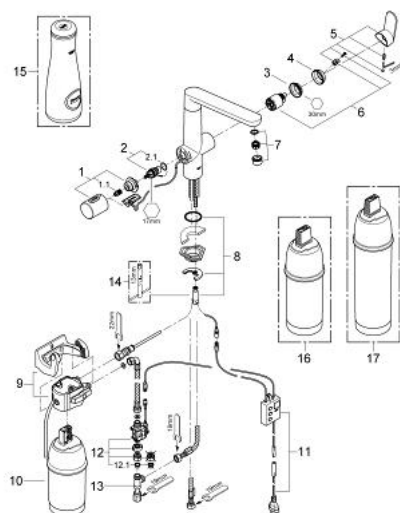

31 344 DC0 GROHE BLUE K7 PURE STARTER KIT

DESCRIEREA PRODUSULUI

- Colour: supersteel
- compus din:
- baterie de bucătărie cu monocomandă GROHE Blue K7 cu funcție de filtru
- instalare pe o singură gaură
- mâner separat pentru apă filtrată
- racorduri 1/2"
- cartuș ceramic de 35 mm cu GROHE SilkMove
- limitator de debit reglabil
- finisaj GROHE LongLife
- pipă pivotantă
- unghi de pivotare 140°
- căi interne separate pentru apă filtrată și nefiltrată
- racorduri flexibile de conectare la apă
- protecție tip IP 55
- certificat CE
- alimentare la rețea 100 - 240 V AC 50/60 Hz cu voltaj de siguranță de joasă tensiune (SELV) 6 V DC pentru indicatorul de schimbare a filtrului
- compatibil cu filtrele GROHE Blue de 600 litri, 1500 litri sau 3000 litri
- GROHE Blue filtru 600 l
- filtru GROHE Blue capacitate S, cap de filtru cu ajustare flexibilă
- GROHE Blue carafă

31 344 DC0 GROHE BLUE K7 PURE STARTER KIT

PIESE DE SCHIMB , iulie 2012 – now

- 1: Mâner (Spare part-nr. 46652DC0)
- 1.1: Bucșă cu declic (Spare part-nr. 0538600M)
- 2: Garnitură (Spare part-nr. 64368000)
- 2.1: Garnitură inelară Ø18,2 x Ø1,7 (Spare part-nr. 0392400M)
- 3: Screw coupling (Spare part-nr. 46460000)
- 4: capac (Spare part-nr. 46116DC0)
- 5: Braț (Spare part-nr. 46729DC0)
- 6: Cartuș (Spare part-nr. 46374000)
- 7: Aerator (Spare part-nr. 48196DC0)
- 8: Ansamblu de fixare a tijei nefiletate (Spare part-nr. 46671000)
- 9: Cap filtru (Spare part-nr. 64508000)
- 10: Filtru (Spare part-nr. 40404000)
- 11: Unitate de comandă (Spare part-nr. 48197000)
- 12: Ventil electromagnetic (Spare part-nr. 42390000)
- 12.1: Filtru impuritati (Spare part-nr. 42395000)
- 13: Original WAS® piesă în T 3/8" (Spare part-nr. 41007000)
- 14: Cheie pentru montare (Spare part-nr. 19017000)*
- 15: Carafă (Spare part-nr. 40405000)*
- 16: Filtru (Spare part-nr. 40430000)*
- 17: Filtru (Spare part-nr. 40412000)*