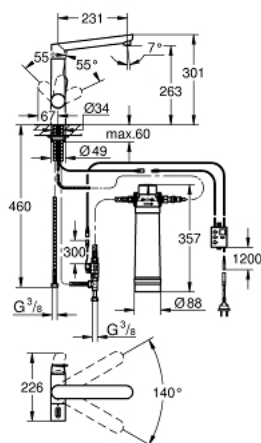

31 344 DC1 GROHE BLUE K7 PURE STARTER KIT

DESCRIEREA PRODUSULUI

- Colour: supersteel
- compus din:
- baterie de bucătărie cu monocomandă GROHE Blue K7 cu funcție de filtru
- instalare pe o singură gaură
- mâner separat pentru apă filtrată
- racorduri 1/2"
- finisaj GROHE LongLife
- cartuș ceramic de 35 mm cu GROHE SilkMove
- limitator de debit reglabil
- pipă pivotantă
- unghi de pivotare 140°
- căi interne separate pentru apă filtrată și nefiltrată
- racorduri flexibile de conectare la apă
- grad de protecție IP 21
- alimentare la rețea 100 - 240 V AC 50/60 Hz cu voltaj de siguranță de joasă tensiune (SELV) 6 V DC pentru indicatorul de schimbare a filtrului
- filtru GROHE Blue capacitate S, cap de filtru cu ajustare flexibilă

31 344 DC1 GROHE BLUE K7 PURE STARTER KIT

PIESE DE SCHIMB , iulie 2013 – now

- 1: Mâner (Spare part-nr. 46652DC0)
- 1.1: Bucșă cu declic (Spare part-nr. 0538600M)
- 2: Garnitură (Spare part-nr. 64368000)
- 2.1: Garnitură inelară Ø18,2 x Ø1,7 (Spare part-nr. 0392400M)
- 3: Screw coupling (Spare part-nr. 46460000)
- 4: capac (Spare part-nr. 46116DC0)
- 5: Braț (Spare part-nr. 46729DC0)
- 6: Cartuș (Spare part-nr. 46374000)
- 7: Aerator (Spare part-nr. 48196DC0)
- 8: Ansamblu de fixare a tijei nefiletate (Spare part-nr. 46671000)
- 9: Cap filtru (Spare part-nr. 64508001)
- 10: Filtru capacitate S (Spare part-nr. 40404001)
- 11: Unitate de comandă (Spare part-nr. 48197000)
- 12: Ventil electromagnetic (Spare part-nr. 42390000)
- 12.1: Filtru impuritati (Spare part-nr. 42395000)
- 13: Original WAS® piesă în T 3/8" (Spare part-nr. 41007000)
- 14: Filtru Magnesium+ (Spare part-nr. 40691001)*
- 15: Filtru carbon activat (Spare part-nr. 40547001)*
- 16: Filtru capacitate M (Spare part-nr. 40430001)*
- 17: Filtru capacitate L (Spare part-nr. 40412001)*
- 18: Cheie pentru montare (Spare part-nr. 19017000)*