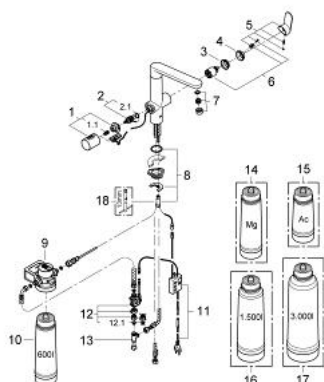

31 344 DC1 GROHE BLUE K7 PURE STARTER KIT

DESCRIEREA PRODUSULUI

- Colour: supersteel
- compus din:
- baterie de bucătărie cu monocomandă GROHE Blue K7 cu funcție de filtru
- instalare pe o singură gaură
- mâner separat pentru apă filtrată
- racorduri 1/2"
- finisaj GROHE LongLife
- cartuș ceramic de 35 mm cu GROHE SilkMove
- limitator de debit reglabil
- pipă pivotantă
- unghi de pivotare 140°
- căi interne separate pentru apă filtrată și nefiltrată
- racorduri flexibile de conectare la apă
- grad de protecție IP 21
- alimentare la rețea 100 - 240 V AC 50/60 Hz cu voltaj de siguranță de joasă tensiune (SELV) 6 V DC pentru indicatorul de schimbare a filtrului
- filtru GROHE Blue capacitate S, cap de filtru cu ajustare flexibilă

31 344 DC1 GROHE BLUE K7 PURE STARTER KIT

PIESE DE SCHIMB , iulie 2013 – now

- 1: Mâner (Spare part-nr. 46652DC0)
- 1.1: Bucșă cu declic (Spare part-nr. 0538600M)
- 2: Garnitură (Spare part-nr. 64368000)
- 2.1: Garnitură inelară Ø18,2 x Ø1,7 (Spare part-nr. 0392400M)
- 3: Screw coupling (Spare part-nr. 46460000)
- 4: capac (Spare part-nr. 46116DC0)
- 5: Braț (Spare part-nr. 46729DC0)
- 6: Cartuș (Spare part-nr. 46374000)
- 7: Aerator (Spare part-nr. 48196DC0)
- 8: Ansamblu de fixare a tijei nefiletate (Spare part-nr. 46671000)
- 9: Cap filtru (Spare part-nr. 64508001)
- 10: Filtru capacitate S (Spare part-nr. 40404001)
- 11: Unitate de comandă (Spare part-nr. 48197000)
- 12: Ventil electromagnetic (Spare part-nr. 42390000)
- 12.1: Filtru impuritati (Spare part-nr. 42395000)
- 13: Original WAS® piesă în T 3/8" (Spare part-nr. 41007000)
- 14: Filtru Magnesium+ (Spare part-nr. 40691001)*
- 15: Filtru carbon activat (Spare part-nr. 40547001)*
- 16: Filtru capacitate M (Spare part-nr. 40430001)*
- 17: Filtru capacitate L (Spare part-nr. 40412001)*
- 18: Cheie pentru montare (Spare part-nr. 19017000)*