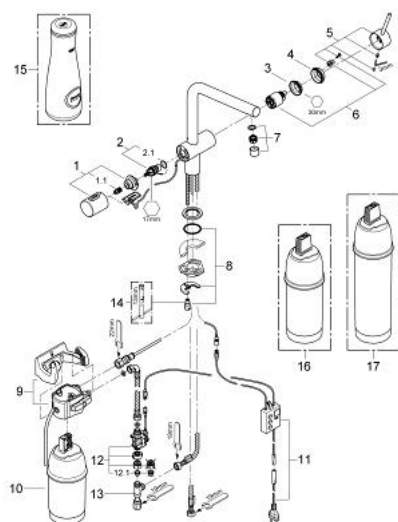

31 345 DC1 GROHE BLUE PURE MINTA STARTER KIT

DESCRIEREA PRODUSULUI

- Colour: supersteel
- compus din:
- baterie de bucătărie cu monocomandă GROHE Blue Minta cu funcție de filtru
- instalare pe o singură gaură
- mâner separat pentru apă filtrată
- racorduri 1/2"
- cartuș ceramic de 35 mm cu GROHE SilkMove
- limitator de debit reglabil
- finisaj GROHE LongLife
- pipă pivotantă
- unghi de pivotare 140°
- căi interne separate pentru apă filtrată și nefiltrată
- racorduri flexibile de conectare la apă
- protecție tip IP 55
- certificat CE
- alimentare la rețea 100 - 240 V AC 50/60 Hz cu voltaj de siguranță de joasă tensiune (SELV) 6 V DC pentru indicatorul de schimbare a filtrului
- filtru GROHE Blue capacitate S, cap de filtru cu ajustare flexibilă
- GROHE Blue carafă

31 345 DC1 GROHE BLUE PURE MINTA STARTER KIT

PIESE DE SCHIMB , iulie 2012 – now

- 1: Mâner (Spare part-nr. 46652DC0)
- 1.1: Bucșă cu declic (Spare part-nr. 0538600M)
- 2: Garnitură (Spare part-nr. 64368000)
- 2.1: Garnitură inelară Ø18,2 x Ø1,7 (Spare part-nr. 0392400M)
- 3: Screw coupling (Spare part-nr. 46460000)
- 4: capac (Spare part-nr. 48195DC0)
- 5: Braț (Spare part-nr. 48193DC0)
- 6: Cartuș (Spare part-nr. 46374000)
- 7: Mousseur GROHE Blue L spout (Spare part-nr. 48194DC0)
- 8: Ansamblu de fixare a tijei nefiletate (Spare part-nr. 46249000)
- 9: Cap filtru (Spare part-nr. 64508000)
- 10: Filtru (Spare part-nr. 40404000)
- 11: Unitate de comandă (Spare part-nr. 48197000)
- 12: Ventil electromagnetic (Spare part-nr. 42390000)
- 12.1: Filtru impuritati (Spare part-nr. 42395000)
- 13: Original WAS® piesă în T 3/8" (Spare part-nr. 41007000)
- 14: Cheie pentru montare (Spare part-nr. 19017000)*
- 15: Carafă (Spare part-nr. 40405000)*
- 16: Filtru (Spare part-nr. 40430000)*
- 17: Filtru (Spare part-nr. 40412000)*