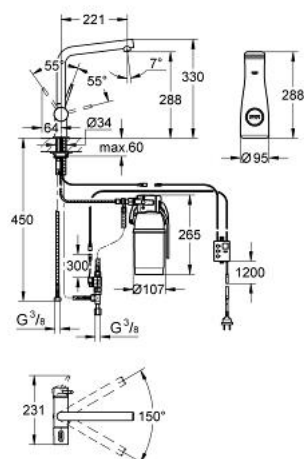

31 345 DC1 GROHE BLUE PURE MINTA STARTER KIT

DESCRIEREA PRODUSULUI

- Colour: supersteel
- compus din:
- baterie de bucătărie cu monocomandă GROHE Blue Minta cu funcție de filtru
- instalare pe o singură gaură
- mâner separat pentru apă filtrată
- racorduri 1/2"
- cartuș ceramic de 35 mm cu GROHE SilkMove
- limitator de debit reglabil
- finisaj GROHE LongLife
- pipă pivotantă
- unghi de pivotare 140°
- căi interne separate pentru apă filtrată și nefiltrată
- racorduri flexibile de conectare la apă
- protecție tip IP 55
- certificat CE
- alimentare la rețea 100 - 240 V AC 50/60 Hz cu voltaj de siguranță de joasă tensiune (SELV) 6 V DC pentru indicatorul de schimbare a filtrului
- filtru GROHE Blue capacitate S, cap de filtru cu ajustare flexibilă
- GROHE Blue carafă

31 345 DC1 GROHE BLUE PURE MINTA STARTER KIT

PIESE DE SCHIMB , iulie 2012 – now

- 1: Mâner (Spare part-nr. 46652DC0)
- 1.1: Bucșă cu declic (Spare part-nr. 0538600M)
- 2: Garnitură (Spare part-nr. 64368000)
- 2.1: Garnitură inelară Ø18,2 x Ø1,7 (Spare part-nr. 0392400M)
- 3: Screw coupling (Spare part-nr. 46460000)
- 4: capac (Spare part-nr. 48195DC0)
- 5: Braț (Spare part-nr. 48193DC0)
- 6: Cartuș (Spare part-nr. 46374000)
- 7: Mousseur GROHE Blue L spout (Spare part-nr. 48194DC0)
- 8: Ansamblu de fixare a tijei nefiletate (Spare part-nr. 46249000)
- 9: Cap filtru (Spare part-nr. 64508000)
- 10: Filtru (Spare part-nr. 40404000)
- 11: Unitate de comandă (Spare part-nr. 48197000)
- 12: Ventil electromagnetic (Spare part-nr. 42390000)
- 12.1: Filtru impuritati (Spare part-nr. 42395000)
- 13: Original WAS® piesă în T 3/8" (Spare part-nr. 41007000)
- 14: Cheie pentru montare (Spare part-nr. 19017000)*
- 15: Carafă (Spare part-nr. 40405000)*
- 16: Filtru (Spare part-nr. 40430000)*
- 17: Filtru (Spare part-nr. 40412000)*