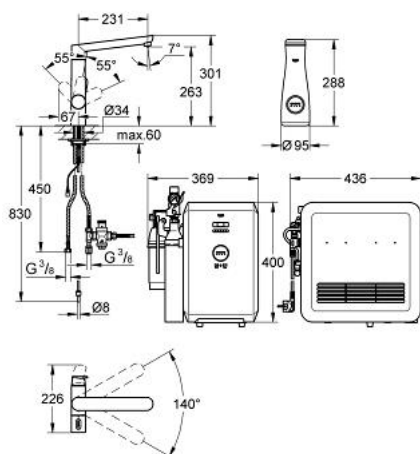

31 346 000 GROHE BLUE K7 PROFESSIONAL STARTER KIT

DESCRIEREA PRODUSULUI

- Colour: cromat
- compus din:
- baterie de bucătărie cu monocomandă GROHE Blue K7 cu funcție de filtru
- instalare pe o singură gaură
- mâner separat pentru 3 tipuri de apă de masă, filtrată și răcită
- plată, parțial carbogazoasă și complet carbogazoasă
- racorduri 1/2"
- cartuș ceramic de 35 mm cu GROHE SilkMove
- limitator de debit reglabil
- suprafață GROHE LongLife
- pipă pivotantă
- unghi de pivotare 140°
- căi interne separate pentru apă filtrată și nefiltrată
- racorduri flexibile de conectare la apă
- protecție tip IP 55
- certificat CE
- alimentare la rețea 100 - 240 V AC 50/60 Hz cu voltaj de siguranță de joasă tensiune (SELV) 6 V DC pentru indicatorul de schimbare a filtrului
- compatibil cu filtrele GROHE Blue de 600 litri, 1500 litri sau 3000 litri
- GROHE Blue Cube
- unitate de răcire 270 Watt, 230 V, 50 Hz
- GROHE Blue filtru 600 l
- filtru GROHE Blue capacitate S, cap de filtru cu ajustare flexibilă
- butelie CO2 GROHE Blue 425 g
- GROHE Blue carafă
- presiunea minimă recomandată 1.0 bar