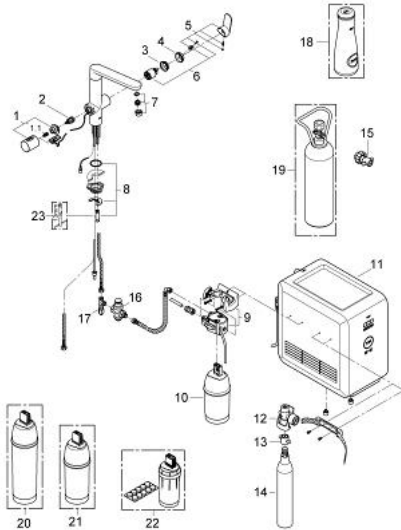

31 346 000 GROHE BLUE K7 PROFESSIONAL STARTER KIT

PIESE DE SCHIMB , august 2012 – now

- 1: Mâner (Spare part-nr. 46652000)
- 1.1: Bucșă cu declie (Spare part-nr. 0538600M)
- 2: Garnitură (Spare part-nr. 46713000)
- 3: Screw coupling (Spare part-nr. 46460000)
- 4: capac (Spare part-nr. 46116000)
- 5: Braț (Spare part-nr. 46729000)
- 6: Cartuș (Spare part-nr. 46374000)
- 7: Aerator (Spare part-nr. 48196000)
- 8: Ansamblu de fixare a tijeii nefiletate (Spare part-nr. 46671000)
- 9: Cap filtru (Spare part-nr. 64508000)
- 10: Filtru (Spare part-nr. 40404000)
- 11: Răcitor și cu aport de CO₂ (Spare part-nr. 40554000)
- 12: Indicator presiune (Spare part-nr. 46717000)
- 12.1: CO₂ adapter (Spare part-nr. 40962000)
- 13: Adaptor (Spare part-nr. 40453000)
- 14: Starter kit butelii 425 g CO₂ (4 bucăți) (Spare part-nr. 40422000)
- 15: Adaptor (Spare part-nr. 40454000)
- 16: Supapă de reducere a presiunii (Spare part-nr. 40452000)
- 17: Original WAS® piesă în T 3/8" (Spare part-nr. 41007000)
- 18: Carafă (Spare part-nr. 40405000)*
- 19: Starter kit 2 kg CO₂ bottle (Spare part-nr. 40423000)*
- 20: Filtru (Spare part-nr. 40412000)*
- 21: Filtru (Spare part-nr. 40430000)*
- 22: Cartuș de curățare (Spare part-nr. 40434000)*
- 23: Cheie pentru montare (Spare part-nr. 19017000)*