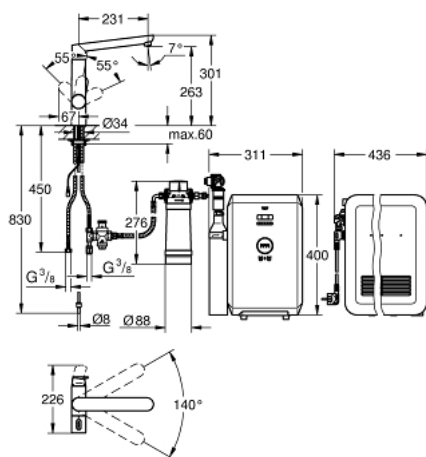

31 346 001 GROHE BLUE K7 PROFESSIONAL STARTER KIT

DESCRIEREA PRODUSULUI

- Colour: cromat
- compus din:
  - baterie de bucătărie cu monocomandă GROHE Blue K7 cu funcție de filtru
  - instalare pe o singură gaură
  - mâner separat pentru 3 tipuri de apă de masă, filtrată și răcită
  - plată, parțial carbogazoasă și complet carbogazoasă
  - racorduri 1/2"
  - finisaj GROHE LongLife
  - cartuș ceramic de 35 mm cu GROHE SilkMove
  - limitator de debit reglabil
  - pipă pivotantă
  - unghi de pivotare 140°
  - căi interne separate pentru apă filtrată și nefiltrată
  - racorduri flexibile de conectare la apă
  - GROHE Blue Cube
  - unitate de răcire 270 Watt, 230 V, 50 Hz
  - grad de protecție IP 21
  - certificat CE
  - necesită găuri de ventilație în partea inferioară a dulapului de bucătărie
  - filtru GROHE Blue capacitate S, cap de filtru cu ajustare flexibilă pentru regiunile cu duritate a apei mai mare de 9° dKH
  - pentru regiunile cu duritate a apei sub 9° dKH trebuie comandat filtrul cu carbon activat 40 547 001
  - butelie CO2 GROHE Blue 425 g
  - presiune minimă recomandată 2.0 bar
  - acest produs conține lămpi LED încorporate, care nu pot fi înlocuite: clasa de eficiență energetică: A +
  - Acest produs conține articole care sunt declarate ca având substanțe periculoase. Află mai multe informații în fișa tehnică de securitate. Poți descărca fișa tehnică de securitate accesând: <https://www.grohe.com/en-GB/learn-discover/resources-downloads/legal-compliance-materials/safety-data-sheets>