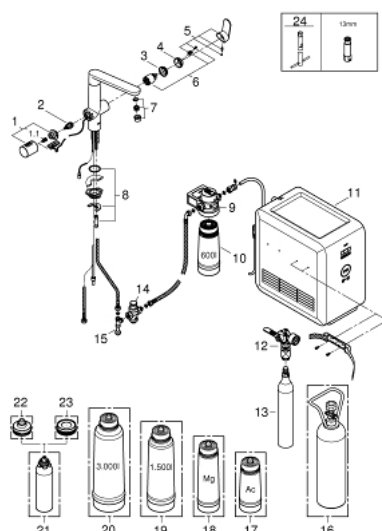

31 346 001 GROHE BLUE K7 PROFESSIONAL STARTER KIT

PIESE DE SCHIMB , noiembrie 2017 – now

- 1: Mâner (Spare part-nr. 46652000)
- 1.1: Bucșă cu declie (Spare part-nr. 0538600M)
- 2: Garnitură (Spare part-nr. 46713000)
- 3: Screw coupling (Spare part-nr. 46460000)
- 4: capac (Spare part-nr. 46116000)
- 5: Braț (Spare part-nr. 46729000)
- 6: Cartuș (Spare part-nr. 46374000)
- 7: Aerator (Spare part-nr. 48196000)
- 8: Ansamblu de fixare a tijei nefiletate (Spare part-nr. 46671000)
- 9: Cap filtru (Spare part-nr. 64508001)
- 10: Filtru capacitate S (Spare part-nr. 40404001)
- 11: Răcitor și cu aport de CO₂ (Spare part-nr. 40554001)
- 12: Indicator presiune (Spare part-nr. 46717000)
- 12.1: CO₂ adapter (Spare part-nr. 40962000)
- 13: Starter kit butelii 425 g CO₂ (4 bucăți) (Spare part-nr. 40422000)
- 14: Supapă de reducere a presiunii (Spare part-nr. 40452000)
- 15: Original WAS® piesă în T 3/8" (Spare part-nr. 41007000)
- 16: Starter kit 2 kg CO₂ bottle (Spare part-nr. 40423000)*
- 17: Filtru carbon activat (Spare part-nr. 40547001)*
- 18: Filtru Magnesium+ (Spare part-nr. 40691001)*
- 19: Filtru capacitate M (Spare part-nr. 40430001)*
- 20: Filtru capacitate L (Spare part-nr. 40412001)*
- 21: Cartuș de curățare (Spare part-nr. 40434001)*
- 22: Adaptor cartuș de curățare (Spare part-nr. 40694000)*
- 23: Cleaning cartridge for adapter set (Spare part-nr. 40699000)*
- 24: Cheie pentru montare (Spare part-nr. 19017000)*