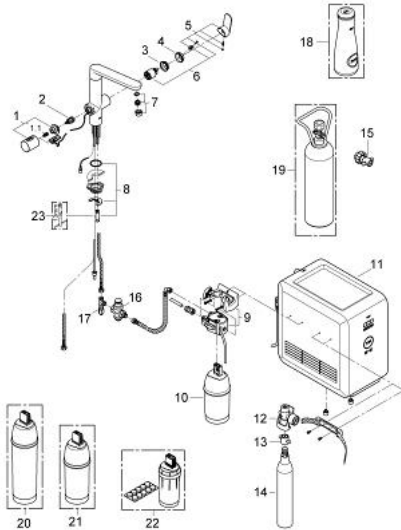

31 346 DC0 GROHE BLUE K7 PROFESSIONAL STARTER KIT

PIESE DE SCHIMB , august 2012 – now

- 1: Mâner (Spare part-nr. 46652DC0)
- 1.1: Bucșă cu declie (Spare part-nr. 0538600M)
- 2: Garnitură (Spare part-nr. 46713000)
- 3: Screw coupling (Spare part-nr. 46460000)
- 4: capac (Spare part-nr. 46116DC0)
- 5: Braț (Spare part-nr. 46729DC0)
- 6: Cartuș (Spare part-nr. 46374000)
- 7: Aerator (Spare part-nr. 48196DC0)
- 8: Ansamblu de fixare a tijei nefiletate (Spare part-nr. 46671000)
- 9: Cap filtru (Spare part-nr. 64508000)
- 10: Filtru (Spare part-nr. 40404000)
- 11: Răcitor și cu aport de CO₂ (Spare part-nr. 40554000)
- 12: Indicator presiune (Spare part-nr. 46717000)
- 12.1: CO₂ adapter (Spare part-nr. 40962000)
- 13: Adaptor (Spare part-nr. 40453000)
- 14: Starter kit butelii 425 g CO₂ (4 bucăți) (Spare part-nr. 40422000)
- 15: Adaptor (Spare part-nr. 40454000)
- 16: Supapă de reducere a presiunii (Spare part-nr. 40452000)
- 17: Original WAS® piesă în T 3/8" (Spare part-nr. 41007000)
- 18: Carafă (Spare part-nr. 40405000)*
- 19: Starter kit 2 kg CO₂ bottle (Spare part-nr. 40423000)*
- 20: Filtru (Spare part-nr. 40412000)*
- 21: Filtru (Spare part-nr. 40430000)*
- 22: Cartuș de curățare (Spare part-nr. 40434000)*
- 23: Cheie pentru montare (Spare part-nr. 19017000)*