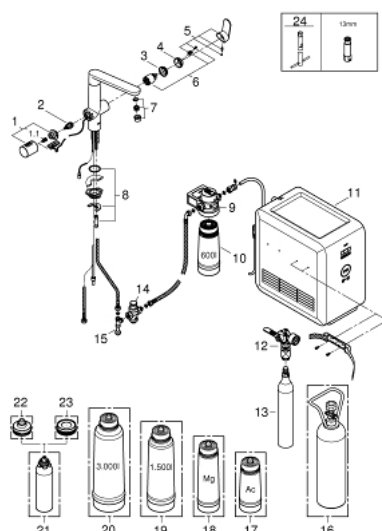

31 346 DC1 GROHE BLUE K7 PROFESSIONAL STARTER KIT

PIESE DE SCHIMB , noiembrie 2017 – now

- 1: Mâner (Spare part-nr. 46652DC0)
- 1.1: Bucșă cu declie (Spare part-nr. 0538600M)
- 2: Garnitură (Spare part-nr. 46713000)
- 3: Screw coupling (Spare part-nr. 46460000)
- 4: capac (Spare part-nr. 46116DC0)
- 5: Braț (Spare part-nr. 46729DC0)
- 6: Cartuș (Spare part-nr. 46374000)
- 7: Aerator (Spare part-nr. 48196DC0)
- 8: Ansamblu de fixare a tijei nefiletate (Spare part-nr. 46671000)
- 9: Cap filtru (Spare part-nr. 64508001)
- 10: Filtru capacitate S (Spare part-nr. 40404001)
- 11: Răcitor și cu aport de CO₂ (Spare part-nr. 40554001)
- 12: Indicator presiune (Spare part-nr. 46717000)
- 12.1: CO₂ adapter (Spare part-nr. 40962000)
- 13: Starter kit butelii 425 g CO₂ (4 bucăți) (Spare part-nr. 40422000)
- 14: Supapă de reducere a presiunii (Spare part-nr. 40452000)
- 15: Original WAS® piesă în T 3/8" (Spare part-nr. 41007000)
- 16: Starter kit 2 kg CO₂ bottle (Spare part-nr. 40423000)*
- 17: Filtru carbon activat (Spare part-nr. 40547001)*
- 18: Filtru Magnesium+ (Spare part-nr. 40691001)*
- 19: Filtru capacitate M (Spare part-nr. 40430001)*
- 20: Filtru capacitate L (Spare part-nr. 40412001)*
- 21: Cartuș de curățare (Spare part-nr. 40434001)*
- 22: Adaptor cartuș de curățare (Spare part-nr. 40694000)*
- 23: Cleaning cartridge for adapter set (Spare part-nr. 40699000)*
- 24: Cheie pentru montare (Spare part-nr. 19017000)*

* Optional accessories