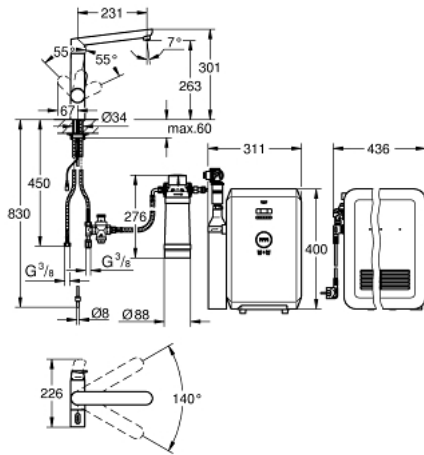

### DESCRIEREA PRODUSULUI

- Colour: supersteel
- compus din:
- baterie de bucătărie cu monocomandă GROHE Blue K7 cu funcție de filtru
- instalare pe o singură gaură
- mâner separat pentru 3 tipuri de apă de masă, filtrată și răcită
- plată, parțial carbogazoasă și complet carbogazoasă
- racorduri 1/2"
- finisaj GROHE LongLife
- cartuș ceramic de 35 mm cu GROHE SilkMove
- limitator de debit reglabil
- pipă pivotantă
- unghi de pivotare 140°
- căi interne separate pentru apă filtrată și nefiltrată
- racorduri flexibile de conectare la apă
- GROHE Blue Cube
- unitate de răcire 270 Watt, 230 V, 50 Hz
- grad de protecție IP 21
- certificat CE
- necesită găuri de ventilație în partea inferioară a dulapului de bucătărie
- filtru GROHE Blue capacitate S, cap de filtru cu ajustare flexibilă pentru regiunile cu duritate a apei mai mare de 9° dKH
- pentru regiunile cu duritate a apei sub 9° dKH trebuie comandat filtrul cu carbon activat 40 547 001
- butelie CO2 GROHE Blue 425 g
- presiune minimă recomandată 2.0 bar
- acest produs conține lămpi LED încorporate, care nu pot fi înlocuite: clasa de eficiență energetică: A +
- Acest produs conține articole care sunt declarate ca având substanțe periculoase. Află mai multe informații în fișa tehnică de securitate. Poți descărca fișa tehnică de securitate accesând: <https://www.grohe.com/en-GB/learn-discover/resources-downloads/legal-compliance-materials/safety-data-sheets>