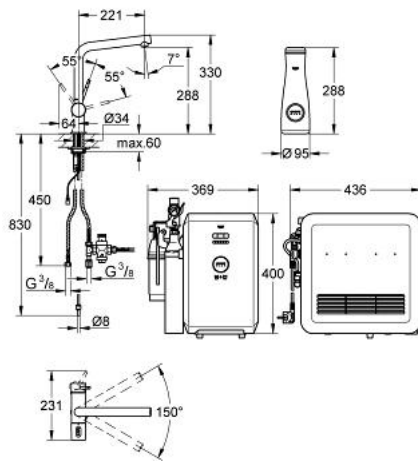

31 347 001 GROHE BLUE MINTA PROFESSIONAL STARTER KIT

DESCRIEREA PRODUSULUI

- Colour: cromat
- compus din:
  - baterie de bucătărie cu monocomandă GROHE Blue MINTA cu funcție de filtru
  - instalare pe o singură gaură
  - mâner separat pentru 3 tipuri de apă de masă, filtrată și răcită
  - plată, parțial carbogazoasă și complet carbogazoasă
  - racorduri 1/2"
  - cartuș ceramic de 35 mm cu GROHE SilkMove
  - limitator de debit reglabil
  - suprafață GROHE LongLife
  - pipă pivotantă
  - unghi de pivotare 140°
  - căi interne separate pentru apă filtrată și nefiltrată
  - racorduri flexibile de conectare la apă
  - protecție tip IP 55
  - certificat CE
  - alimentare la rețea 100 - 240 V AC 50/60 Hz cu voltaj de siguranță de joasă tensiune (SELV) 6 V DC pentru indicatorul de schimbare a filtrului
  - compatibil cu filtrele GROHE Blue de 600 litri, 1500 litri sau 3000 litri
  - GROHE Blue Cube
  - unitate de răcire 270 Watt, 230 V, 50 Hz
  - GROHE Blue filtru 600 l
  - filtru GROHE Blue capacitate S, cap de filtru cu ajustare flexibilă pentru regiunile cu duritate a apei mai mare de 9° dKH
  - pentru regiunile cu duritate a apei sub 9° dKH trebuie comandat filtrul cu carbon activat 40 547 001
  - butelie CO2 GROHE Blue 425 g
  - GROHE Blue carafă
  - presiunea minimă recomandată 1.0 bar