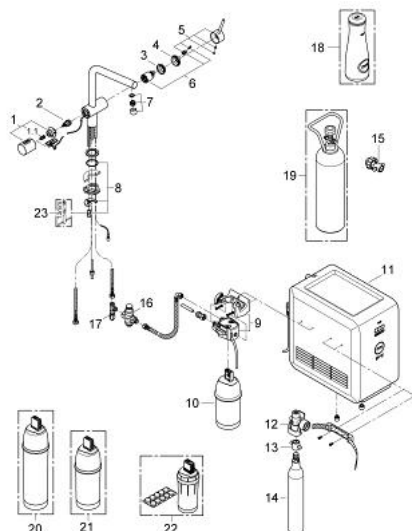

31 347 001 GROHE BLUE MINTA PROFESSIONAL STARTER KIT

PIESE DE SCHIMB , august 2012 – now

- 1: Mâner (Spare part-nr. 46652000)
- 1.1: Bucșă cu declie (Spare part-nr. 0538600M)
- 2: Garnitură (Spare part-nr. 46713000)
- 3: Screw coupling (Spare part-nr. 46460000)
- 4: capac (Spare part-nr. 48195000)
- 5: Braț (Spare part-nr. 48193000)
- 6: Cartuș (Spare part-nr. 46374000)
- 7: Mousseur GROHE Blue L spout (Spare part-nr. 48194000)
- 8: Ansamblu de fixare a tijei nefiletate (Spare part-nr. 46249000)
- 9: Cap filtru (Spare part-nr. 64508000)
- 10: Filtru (Spare part-nr. 40404000)
- 11: Răcitor și cu aport de CO₂ (Spare part-nr. 40554000)
- 12: Indicator presiune (Spare part-nr. 46717000)
- 12.1: CO₂ adapter (Spare part-nr. 40962000)
- 13: Adaptor (Spare part-nr. 40453000)
- 14: Starter kit butelii 425 g CO₂ (4 bucăți) (Spare part-nr. 40422000)
- 15: Adaptor (Spare part-nr. 40454000)
- 16: Supapă de reducere a presiunii (Spare part-nr. 40452000)
- 17: Original WAS® piesă în T 3/8" (Spare part-nr. 41007000)
- 18: Carafă (Spare part-nr. 40405000)*
- 19: Starter kit 2 kg CO₂ bottle (Spare part-nr. 40423000)*
- 20: Filtru (Spare part-nr. 40412000)*
- 21: Filtru (Spare part-nr. 40430000)*
- 22: Cartuș de curățare (Spare part-nr. 40434000)*
- 23: Cheie pentru montare (Spare part-nr. 19017000)*