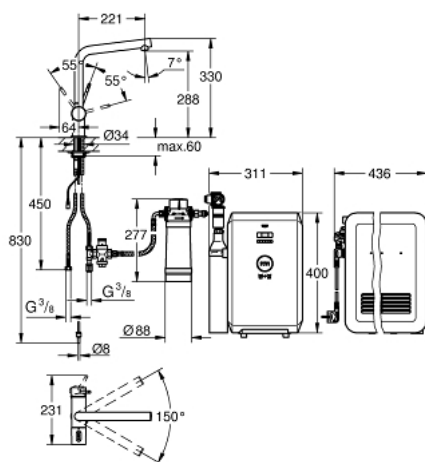

31 347 002 GROHE BLUE MINTA PROFESSIONAL STARTER KIT

DESCRIEREA PRODUSULUI

- Colour: cromat
- compus din:
- baterie de bucătărie cu monocomandă GROHE Blue Minta cu funcție de filtru
- instalare pe o singură gaură
- mâner separat pentru 3 tipuri de apă de masă, filtrată și răcită
- plată, parțial carbogazoasă și complet carbogazoasă
- racorduri 1/2"
- finisaj GROHE LongLife
- cartuș ceramic de 35 mm cu GROHE SilkMove
- limitator de debit reglabil
- pipă tubulară pivotantă, unghi de rotire pipă 150°
- căi interne separate pentru apă filtrată și nefiltrată
- racorduri flexibile de conectare la apă
- GROHE Blue Cube
- unitate de răcire 270 Watt, 230 V, 50 Hz
- grad de protecție IP 21
- necesită găuri de ventilație în partea inferioară a dulapului de bucătărie
- filtru GROHE Blue capacitate S, cap de filtru cu ajustare flexibilă
- butelie CO2 GROHE Blue 425 g
- presiune minimă recomandată 2.0 bar
- acest produs conține lămpi LED încorporate, care nu pot fi înlocuite: clasa de eficiență energetică: A +
- Acest produs conține articole care sunt declarate ca având substanțe periculoase. Află mai multe informații în fișa tehnică de securitate. Poți descărca fișa tehnică de securitate accesând: <https://www.grohe.com/en-GB/learn-discover/resources-downloads/legal-compliance-materials/safety-data-sheets>