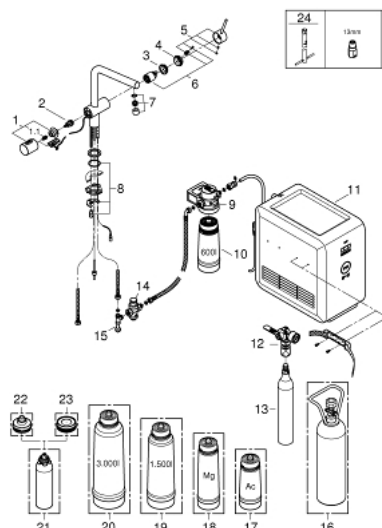

31 347 002 GROHE BLUE MINTA PROFESSIONAL STARTER KIT

PIESE DE SCHIMB , noiembrie 2017 – now

- 1: Mâner (Spare part-nr. 46652000)
- 1.1: Bucșă cu declie (Spare part-nr. 0538600M)
- 2: Garnitură (Spare part-nr. 46713000)
- 3: Screw coupling (Spare part-nr. 46460000)
- 4: capac (Spare part-nr. 48195000)
- 5: Braț (Spare part-nr. 48193000)
- 6: Cartuș (Spare part-nr. 46374000)
- 7: Mousseur GROHE Blue L spout (Spare part-nr. 48194000)
- 8: Ansamblu de fixare a tijei nefiletate (Spare part-nr. 46249000)
- 9: Cap filtru (Spare part-nr. 64508001)
- 10: Filtru capacitate S (Spare part-nr. 40404001)
- 11: Răcitor și cu aport de CO₂ (Spare part-nr. 40554001)
- 12: Indicator presiune (Spare part-nr. 46717000)
- 12.1: CO₂ adapter (Spare part-nr. 40962000)
- 13: Starter kit butelii 425 g CO₂ (4 bucăți) (Spare part-nr. 40422000)
- 14: Supapă de reducere a presiunii (Spare part-nr. 40452000)
- 15: Original WAS® piesă în T 3/8" (Spare part-nr. 41007000)
- 16: Starter kit 2 kg CO₂ bottle (Spare part-nr. 40423000)*
- 17: Filtru carbon activat (Spare part-nr. 40547001)*
- 18: Filtru Magnesium+ (Spare part-nr. 40691001)*
- 19: Filtru capacitate M (Spare part-nr. 40430001)*
- 20: Filtru capacitate L (Spare part-nr. 40412001)*
- 21: Cartuș de curățare (Spare part-nr. 40434001)*
- 22: Adaptor cartuș de curățare (Spare part-nr. 40694000)*
- 23: Cleaning cartridge for adapter set (Spare part-nr. 40699000)*
- 24: Cheie pentru montare (Spare part-nr. 19017000)*