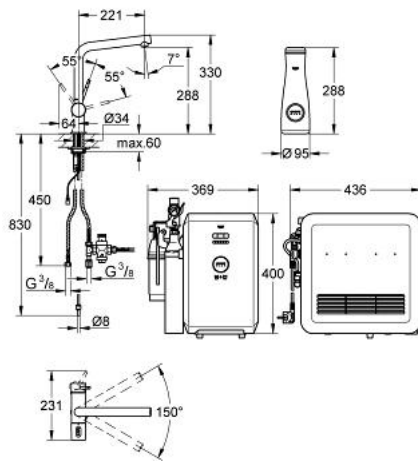

31 347 DC1 GROHE BLUE MINTA PROFESSIONAL STARTER KIT

DESCRIEREA PRODUSULUI

- Colour: supersteel
- compus din:
- baterie de bucătărie cu monocomandă GROHE Blue Minta cu funcție de filtru
- instalare pe o singură gaură
- mâner separat pentru 3 tipuri de apă de masă, filtrată și răcită
- plată, parțial carbogazoasă și complet carbogazoasă
- racorduri 1/2"
- cartuș ceramic de 35 mm cu GROHE SilkMove
- limitator de debit reglabil
- finisaj GROHE LongLife
- pipă pivotantă
- unghi de pivotare 140°
- căi interne separate pentru apă filtrată și nefiltrată
- racorduri flexibile de conectare la apă
- protecție tip IP 55
- certificat CE
- alimentare la rețea 100 - 240 V AC 50/60 Hz cu voltaj de siguranță de joasă tensiune (SELV) 6 V DC pentru indicatorul de schimbare a filtrului
- compatibil cu filtrele GROHE Blue de 600 litri, 1500 litri sau 3000 litri
- GROHE Blue Cube
- unitate de răcire 270 Watt, 230 V, 50 Hz
- GROHE Blue filtru 600 l
- filtru GROHE Blue capacitate S, cap de filtru cu ajustare flexibilă pentru regiunile cu duritate a apei mai mare de 9° dKH
- pentru regiunile cu duritate a apei sub 9° dKH trebuie comandat filtrul cu carbon activat 40 547 001
- butelie CO2 GROHE Blue 425 g
- GROHE Blue carafă
- presiunea minimă recomandată 1.0 bar