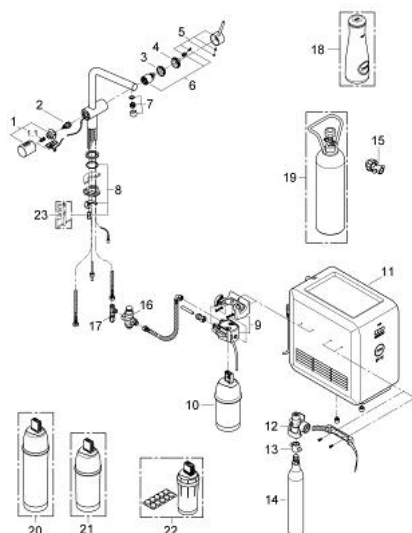

31 347 DC1 GROHE BLUE MINTA PROFESSIONAL STARTER KIT

PIESE DE SCHIMB , august 2012 – now

- 1: Mâner (Spare part-nr. 46652DC0)
 - 1.1: Bucșă cu declie (Spare part-nr. 0538600M)
 - 2: Garnitură (Spare part-nr. 46713000)
 - 3: Screw coupling (Spare part-nr. 46460000)
 - 4: capac (Spare part-nr. 48195DC0)
 - 5: Braț (Spare part-nr. 48193DC0)
 - 6: Cartuș (Spare part-nr. 46374000)
 - 7: Mousseur GROHE Blue L spout (Spare part-nr. 48194DC0)
 - 8: Ansamblu de fixare a tijeii nefiletate (Spare part-nr. 46249000)
 - 9: Cap filtru (Spare part-nr. 64508000)
 - 10: Filtru (Spare part-nr. 40404000)
 - 11: Răcitor și cu aport de CO₂ (Spare part-nr. 40554000)
 - 12: Indicator presiune (Spare part-nr. 46717000)
 - 12.1: CO₂ adapter (Spare part-nr. 40962000)
 - 13: Adaptor (Spare part-nr. 40453000)
 - 14: Starter kit butelii 425 g CO₂ (4 bucăți) (Spare part-nr. 40422000)
 - 15: Adaptor (Spare part-nr. 40454000)
 - 16: Supapă de reducere a presiunii (Spare part-nr. 40452000)
 - 17: Original WAS® piesă în T 3/8" (Spare part-nr. 41007000)
 - 18: Carafă (Spare part-nr. 40405000)*
 - 19: Starter kit 2 kg CO₂ bottle (Spare part-nr. 40423000)*
 - 20: Filtru (Spare part-nr. 40412000)*
 - 21: Filtru (Spare part-nr. 40430000)*
 - 22: Cartuș de curățare (Spare part-nr. 40434000)*
 - 23: Cheie pentru montare (Spare part-nr. 19017000)*
- * Optional accessories