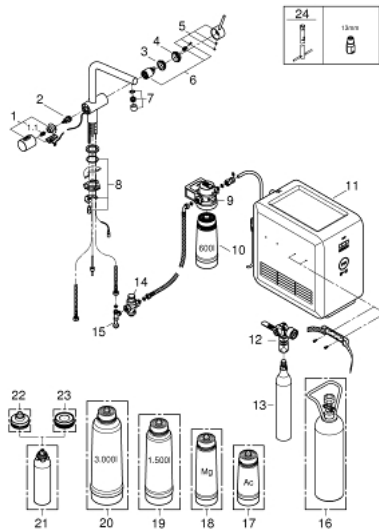

31 347 DC2 GROHE BLUE MINTA PROFESSIONAL STARTER KIT

PIESE DE SCHIMB , noiembrie 2017 – now

- 1: Mâner (Spare part-nr. 46652DC0)
- 1.1: Bucșă cu declie (Spare part-nr. 0538600M)
- 2: Garnitură (Spare part-nr. 46713000)
- 3: Screw coupling (Spare part-nr. 46460000)
- 4: capac (Spare part-nr. 48195DC0)
- 5: Braț (Spare part-nr. 48193DC0)
- 6: Cartuș (Spare part-nr. 46374000)
- 7: Mousseur GROHE Blue L spout (Spare part-nr. 48194DC0)
- 8: Ansamblu de fixare a tijei nefiletate (Spare part-nr. 46249000)
- 9: Cap filtru (Spare part-nr. 64508001)
- 10: Filtru capacitate S (Spare part-nr. 40404001)
- 11: Răcitor și cu aport de CO₂ (Spare part-nr. 40554001)
- 12: Indicator presiune (Spare part-nr. 46717000)
- 12.1: CO₂ adapter (Spare part-nr. 40962000)
- 13: Starter kit butelii 425 g CO₂ (4 bucăți) (Spare part-nr. 40422000)
- 14: Supapă de reducere a presiunii (Spare part-nr. 40452000)
- 15: Original WAS® piesă în T 3/8" (Spare part-nr. 41007000)
- 16: Starter kit 2 kg CO₂ bottle (Spare part-nr. 40423000)*
- 17: Filtru carbon activat (Spare part-nr. 40547001)*
- 18: Filtru Magnesium+ (Spare part-nr. 40691001)*
- 19: Filtru capacitate M (Spare part-nr. 40430001)*
- 20: Filtru capacitate L (Spare part-nr. 40412001)*
- 21: Cartuș de curățare (Spare part-nr. 40434001)*
- 22: Adaptor cartuș de curățare (Spare part-nr. 40694000)*
- 23: Cleaning cartridge for adapter set (Spare part-nr. 40699000)*
- 24: Cheie pentru montare (Spare part-nr. 19017000)*