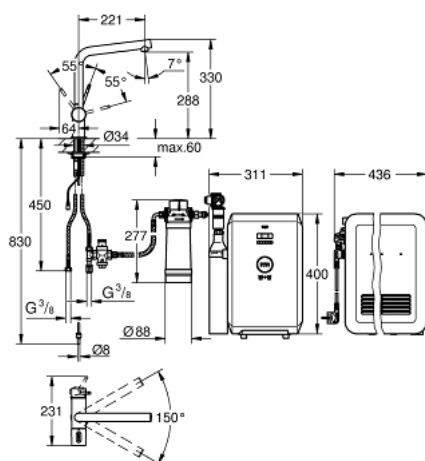

31 347 DC2 GROHE BLUE MINTA PROFESSIONAL STARTER KIT

DESCRIEREA PRODUSULUI

- Colour: supersteel
- compus din:
- baterie de bucătărie cu monocomandă GROHE Blue Minta cu funcție de filtru
- instalare pe o singură gaură
- mâner separat pentru 3 tipuri de apă de masă, filtrată și răcită
- plată, parțial carbogazoasă și complet carbogazoasă
- racorduri 1/2"
- finisaj GROHE LongLife
- cartuș ceramic de 35 mm cu GROHE SilkMove
- limitator de debit reglabil
- pipă tubulară pivotantă, unghi de rotire pipă 150°
- căi interne separate pentru apă filtrată și nefiltrată
- racorduri flexibile de conectare la apă
- GROHE Blue Cube
- unitate de răcire 270 Watt, 230 V, 50 Hz
- grad de protecție IP 21
- necesită găuri de ventilație în partea inferioară a dulapului de bucătărie
- filtru GROHE Blue capacitate S, cap de filtru cu ajustare flexibilă
- butelie CO2 GROHE Blue 425 g
- presiune minimă recomandată 2.0 bar
- acest produs conține lămpi LED încorporate, care nu pot fi înlocuite: clasa de eficiență energetică: A +
- Acest produs conține articole care sunt declarate ca având substanțe periculoase. Află mai multe informații în fișa tehnică de securitate. Poți descărca fișa tehnică de securitate accesând: <https://www.grohe.com/en-GB/learn-discover/resources-downloads/legal-compliance-materials/safety-data-sheets>