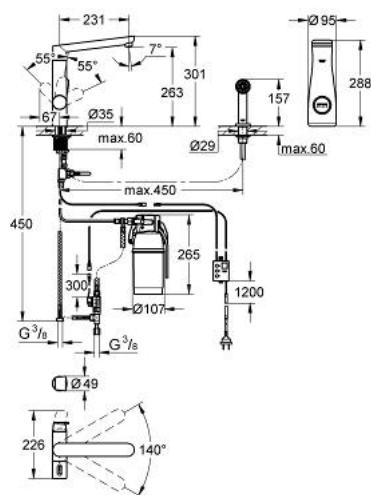

### DESCRIEREA PRODUSULUI

- Colour: cromat
- compus din:
- baterie de bucătărie cu monocomandă GROHE Blue K7 cu funcție de filtru și cu duș lateral extractibil SpeedClean
- instalare pe 2 găuri
- mâner separat pentru apă filtrată
- racorduri 1/2"
- cartuș ceramic de 35 mm cu GROHE SilkMove
- limitator de debit reglabil
- suprafață GROHE LongLife
- pipă pivotantă
- unghi de pivotare 140°
- căi interne separate pentru apă filtrată și nefiltrată
- racorduri flexibile de conectare la apă
- protecție tip IP 55
- certificat CE
- alimentare la rețea 100 - 240 V AC 50/60 Hz cu voltaj de siguranță de joasă tensiune (SELV) 6 V DC pentru indicatorul de schimbare a filtrului
- compatibil cu filtrele GROHE Blue de 600 litri, 1500 litri sau 3000 litri
- filtru GROHE Blue capacitate S, cap de filtru cu ajustare flexibilă
- GROHE Blue filtru 600 l
- GROHE Blue carafă