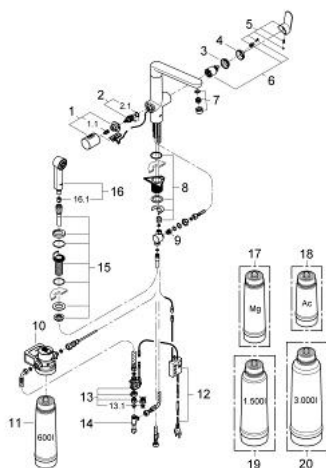

31 354 001 GROHE BLUE K7 PURE STARTER KIT

PIESE DE SCHIMB , iulie 2013 – now

- 1: Mâner (Spare part-nr. 46652000)
- 1.1: Bucșă cu declic (Spare part-nr. 0538600M)
- 2: Garnitură (Spare part-nr. 64368000)
- 2.1: Garnitură inelară Ø18,2 x Ø1,7 (Spare part-nr. 0392400M)
- 3: Screw coupling (Spare part-nr. 46460000)
- 4: capac (Spare part-nr. 46116000)
- 5: Braț (Spare part-nr. 46729000)
- 6: Cartuș (Spare part-nr. 46374000)
- 7: Aerator (Spare part-nr. 48196000)
- 8: Ansamblu de fixare a tijei nefiletate (Spare part-nr. 46346000)
- 9: Con (Spare part-nr. 07970000)
- 10: Cap filtru (Spare part-nr. 64508001)
- 11: Filtru capacitate S (Spare part-nr. 40404001)
- 12: Unitate de comandă (Spare part-nr. 48197000)
- 13: Ventil electromagnetic (Spare part-nr. 42390000)
- 13.1: Filtru impuritati (Spare part-nr. 42395000)
- 14: Original WAS® piesă în T 3/8" (Spare part-nr. 41007000)
- 15: Suport pară de duș (Spare part-nr. 46730000)
- 16: scurgere duș (Spare part-nr. 64158000)
- 16.1: Ventil de reținere (Spare part-nr. 08565000)
- 17: Filtru Magnesium+ (Spare part-nr. 40691001)*
- 18: Filtru carbon activat (Spare part-nr. 40547001)*
- 19: Filtru capacitate M (Spare part-nr. 40430001)*
- 20: Filtru capacitate L (Spare part-nr. 40412001)*