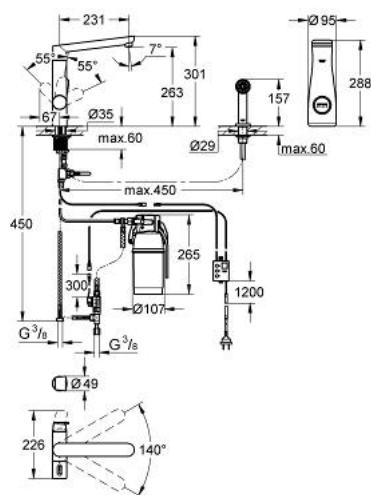

31 354 DC0 GROHE BLUE K7 PURE STARTER KIT

DESCRIEREA PRODUSULUI

- Colour: supersteel
- compus din:
- baterie de bucătărie cu monocomandă GROHE Blue K7 cu funcție de filtru și cu duș lateral extractibil SpeedClean
- instalare pe 2 găuri
- mâner separat pentru apă filtrată
- racorduri 1/2"
- cartuș ceramic de 35 mm cu GROHE SilkMove
- limitator de debit reglabil
- finisaj GROHE LongLife
- pipă pivotantă
- unghi de pivotare 140°
- căi interne separate pentru apă filtrată și nefiltrată
- racorduri flexibile de conectare la apă
- protecție tip IP 55
- certificat CE
- alimentare la rețea 100 - 240 V AC 50/60 Hz cu voltaj de siguranță de joasă tensiune (SELV) 6 V DC pentru indicatorul de schimbare a filtrului
- compatibil cu filtrele GROHE Blue de 600 litri, 1500 litri sau 3000 litri
- GROHE Blue filtru 600 l
- filtru GROHE Blue capacitate S, cap de filtru cu ajustare flexibilă
- GROHE Blue carafă