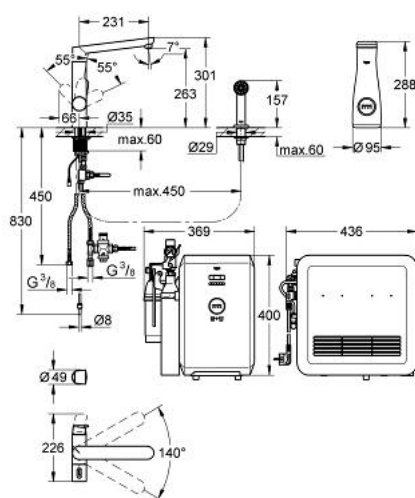

31 355 000 GROHE BLUE K7 PROFESSIONAL STARTER KIT

DESCRIEREA PRODUSULUI

- Colour: cromat
- compus din:
  - baterie de bucătărie cu monocomandă GROHE Blue K7 cu funcție de filtru și cu duș lateral extractibil SpeedClean
  - instalare pe 2 găuri
  - mâner separat pentru 3 tipuri de apă de masă, filtrată și răcită
  - plată, parțial carbogazoasă și complet carbogazoasă
  - racorduri 1/2"
  - cartuș ceramic de 35 mm cu GROHE SilkMove
  - limitator de debit reglabil
  - suprafață GROHE LongLife
  - pipă pivotantă
  - unghi de pivotare 140°
  - căi interne separate pentru apă filtrată și nefiltrată
  - racorduri flexibile de conectare la apă
  - protecție tip IP 55
  - certificat CE
  - alimentare la rețea 100 - 240 V AC 50/60 Hz cu voltaj de siguranță de joasă tensiune (SELV) 6 V DC pentru indicatorul de schimbare a filtrului
  - compatibil cu filtrele GROHE Blue de 600 litri, 1500 litri sau 3000 litri
  - GROHE Blue Cube
  - unitate de răcire 270 Watt, 230 V, 50 Hz
  - GROHE Blue filtru 600 l
  - filtru GROHE Blue capacitate S, cap de filtru cu ajustare flexibilă
  - butelie CO2 GROHE Blue 425 g
  - GROHE Blue carafă