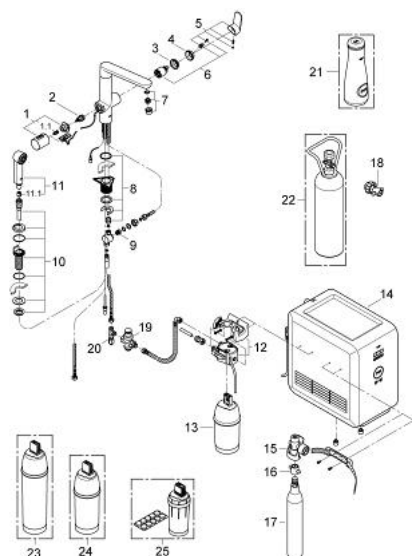

31 355 000 GROHE BLUE K7 PROFESSIONAL STARTER KIT

PIESE DE SCHIMB , martie 2012 – now

- 1: Mâner (Spare part-nr. 46652000)
- 1.1: Bucșă cu declie (Spare part-nr. 0538600M)
- 2: Garnitură (Spare part-nr. 46713000)
- 3: Screw coupling (Spare part-nr. 46460000)
- 4: capac (Spare part-nr. 46116000)
- 5: Braț (Spare part-nr. 46729000)
- 6: Cartuș (Spare part-nr. 46374000)
- 7: Aerator (Spare part-nr. 48196000)
- 8: Ansamblu de fixare a tijeii nefiletate (Spare part-nr. 46346000)
- 9: Con (Spare part-nr. 07970000)
- 10: Suport pară de duș (Spare part-nr. 46730000)
- 11: scurgere duș (Spare part-nr. 64158000)
- 11.1: Ventil de reținere (Spare part-nr. 08565000)
- 12: Cap filtru (Spare part-nr. 64508000)
- 13: Filtru (Spare part-nr. 40404000)
- 14: Răcitor și cu aport de CO₂ (Spare part-nr. 40554000)
- 15: Indicator presiune (Spare part-nr. 46717000)
- 15.1: CO₂ adapter (Spare part-nr. 40962000)
- 16: Adaptor (Spare part-nr. 40453000)
- 17: Starter kit butelii 425 g CO₂ (4 bucăți) (Spare part-nr. 40422000)
- 18: Adaptor (Spare part-nr. 40454000)
- 19: Supapă de reducere a presiunii (Spare part-nr. 40452000)
- 20: Original WAS® piesă în T 3/8" (Spare part-nr. 41007000)
- 21: Carafă (Spare part-nr. 40405000)*
- 22: Starter kit 2 kg CO₂ bottle (Spare part-nr. 40423000)*
- 23: Filtru (Spare part-nr. 40412000)*
- 24: Filtru (Spare part-nr. 40430000)*
- 25: Cartuș de curățare (Spare part-nr. 40434000)*