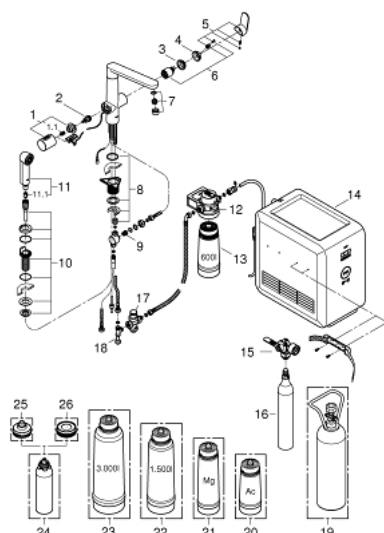

31 355 001 GROHE BLUE K7 PROFESSIONAL STARTER KIT

PIESE DE SCHIMB , noiembrie 2017 – now

- 1: Mâner (Spare part-nr. 46652000)
 - 1.1: Bucșă cu declie (Spare part-nr. 0538600M)
 - 2: Garnitură (Spare part-nr. 46713000)
 - 3: Screw coupling (Spare part-nr. 46460000)
 - 4: capac (Spare part-nr. 46116000)
 - 5: Braț (Spare part-nr. 46729000)
 - 6: Cartuș (Spare part-nr. 46374000)
 - 7: Aerator (Spare part-nr. 48196000)
 - 8: Ansamblu de fixare a tijei nefiletate (Spare part-nr. 46346000)
 - 9: Con (Spare part-nr. 07970000)
 - 10: Suport pară de duș (Spare part-nr. 46730000)
 - 11: scurgere duș (Spare part-nr. 64158000)
 - 11.1: Ventil de reținere (Spare part-nr. 08565000)
 - 12: Cap filtru (Spare part-nr. 64508001)
 - 13: Filtru capacitate S (Spare part-nr. 40404001)
 - 14: Răcitor și cu aport de CO2 (Spare part-nr. 40554001)
 - 15: Indicator presiune (Spare part-nr. 46717000)
 - 15.1: CO₂ adapter (Spare part-nr. 40962000)
 - 16: Starter kit butelii 425 g CO₂ (4 bucăți) (Spare part-nr. 40422000)
 - 17: Supapă de reducere a presiunii (Spare part-nr. 40452000)
 - 18: Original WAS® piesă în T 3/8" (Spare part-nr. 41007000)
 - 19: Starter kit 2 kg CO₂ bottle (Spare part-nr. 40423000)*
 - 20: Filtru carbon activat (Spare part-nr. 40547001)*
 - 21: Filtru Magnesium+ (Spare part-nr. 40691001)*
 - 22: Filtru capacitate M (Spare part-nr. 40430001)*
 - 23: Filtru capacitate L (Spare part-nr. 40412001)*
 - 24: Cartuș de curățare (Spare part-nr. 40434001)*
 - 25: Adaptor cartuș de curățare (Spare part-nr. 40694000)*
 - 26: Cleaning cartridge for adapter set (Spare part-nr. 40699000)*
- * Optional accessories