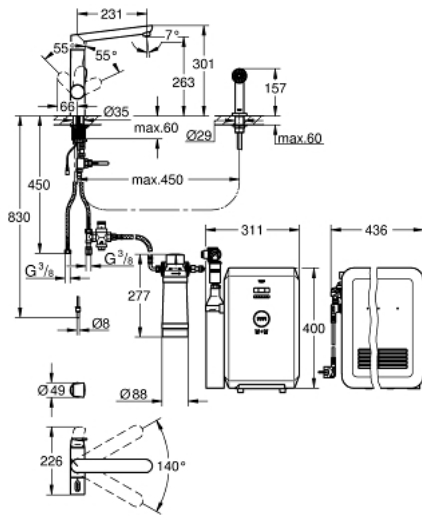

31 355 001 GROHE BLUE K7 PROFESSIONAL STARTER KIT

DESCRIEREA PRODUSULUI

- Colour: cromat
- compus din:
- baterie de bucătărie cu monocomandă GROHE Blue K7 cu funcție de filtru și cu duș lateral extractibil SpeedClean
- instalare pe 2 găuri
- mâner separat pentru 3 tipuri de apă de masă, filtrată și răcită
- plată, parțial carbogazoasă și complet carbogazoasă
- racorduri 1/2"
- finisaj GROHE LongLife
- cartuș ceramic de 35 mm cu GROHE SilkMove
- limitator de debit reglabil
- pipă pivotantă
- unghi de pivotare 140°
- căi interne separate pentru apă filtrată și nefiltrată
- racorduri flexibile de conectare la apă
- GROHE Blue Cube
- unitate de răcire 270 Watt, 230 V, 50 Hz
- grad de protecție IP 21
- certificat CE
- necesită găuri de ventilație în partea inferioară a dulapului de bucătărie
- filtru GROHE Blue capacitate S, cap de filtru cu ajustare flexibilă pentru regiunile cu duritate a apei mai mare de 9° dKH
- pentru regiunile cu duritate a apei sub 9° dKH trebuie comandat filtrul cu carbon activat 40 547 001
- butelie CO2 GROHE Blue 425 g
- presiune minimă recomandată 2.0 bar
- acest produs conține lămpi LED încorporate, care nu pot fi înlocuite: clasa de eficiență energetică: A +
- Acest produs conține articole care sunt declarate ca având substanțe periculoase. Află mai multe informații în fișa tehnică de securitate. Poți descărca fișa tehnică de securitate accesând: <https://www.grohe.com/en-GB/learn-discover/resources-downloads/legal-compliance-materials/safety-data-sheets>