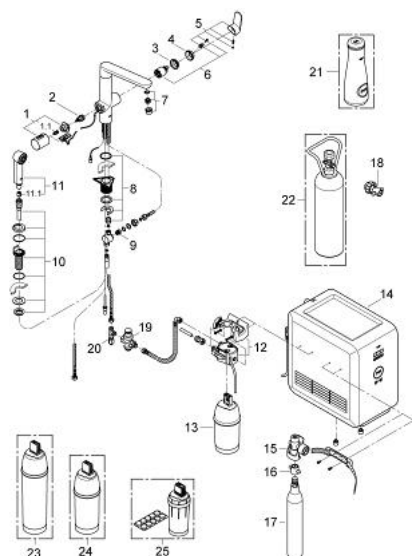

31 355 DC0 GROHE BLUE K7 PROFESSIONAL STARTER KIT

PIESE DE SCHIMB , martie 2012 – now

- 1: Mâner (Spare part-nr. 46652DC0)
- 1.1: Bucșă cu declie (Spare part-nr. 0538600M)
- 2: Garnitură (Spare part-nr. 46713000)
- 3: Screw coupling (Spare part-nr. 46460000)
- 4: capac (Spare part-nr. 46116DC0)
- 5: Braț (Spare part-nr. 46729DC0)
- 6: Cartuș (Spare part-nr. 46374000)
- 7: Aerator (Spare part-nr. 48196DC0)
- 8: Ansamblu de fixare a tijei nefiletate (Spare part-nr. 46346000)
- 9: Con (Spare part-nr. 07970000)
- 10: Suport pară de duș (Spare part-nr. 46730DC0)
- 11: scurgere duș (Spare part-nr. 64158DC0)
- 11.1: Ventil de reținere (Spare part-nr. 08565000)
- 12: Cap filtru (Spare part-nr. 64508000)
- 13: Filtru (Spare part-nr. 40404000)
- 14: Răcitor și cu aport de CO₂ (Spare part-nr. 40554000)
- 15: Indicator presiune (Spare part-nr. 46717000)
- 15.1: CO₂ adapter (Spare part-nr. 40962000)
- 16: Adaptor (Spare part-nr. 40453000)
- 17: Starter kit butelii 425 g CO₂ (4 bucăți) (Spare part-nr. 40422000)
- 18: Adaptor (Spare part-nr. 40454000)
- 19: Supapă de reducere a presiunii (Spare part-nr. 40452000)
- 20: Original WAS® piesă în T 3/8" (Spare part-nr. 41007000)
- 21: Carafă (Spare part-nr. 40405000)*
- 22: Starter kit 2 kg CO₂ bottle (Spare part-nr. 40423000)*
- 23: Filtru (Spare part-nr. 40412000)*
- 24: Filtru (Spare part-nr. 40430000)*
- 25: Cartuș de curățare (Spare part-nr. 40434000)*