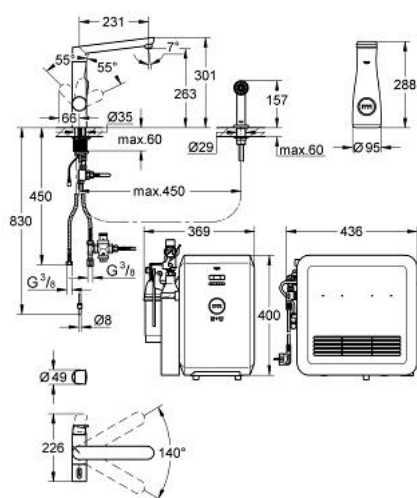

31 355 DC0 GROHE BLUE K7 PROFESSIONAL STARTER KIT

DESCRIEREA PRODUSULUI

- Colour: supersteel
- compus din:
- baterie de bucătărie cu monocomandă GROHE Blue K7 cu funcție de filtru și cu duș lateral extractibil SpeedClean
- instalare pe 2 găuri
- mâner separat pentru 3 tipuri de apă de masă, filtrată și răcită
- plată, parțial carbogazoasă și complet carbogazoasă
- racorduri 1/2"
- cartuș ceramic de 35 mm cu GROHE SilkMove
- limitator de debit reglabil
- finisaj GROHE LongLife
- pipă pivotantă
- căi interne separate pentru apă filtrată și nefiltrată
- unghi de pivotare 140°
- racorduri flexibile de conectare la apă
- protecție tip IP 55
- certificat CE
- alimentare la rețea 100 - 240 V AC 50/60 Hz cu voltaj de siguranță de joasă tensiune (SELV) 6 V DC pentru indicatorul de schimbare a filtrului
- compatibil cu filtrele GROHE Blue de 600 litri, 1500 litri sau 3000 litri
- GROHE Blue Cube
- unitate de răcire 270 Watt, 230 V, 50 Hz
- GROHE Blue filtru 600 l
- filtru GROHE Blue capacitate S, cap de filtru cu ajustare flexibilă
- butelie CO2 GROHE Blue 425 g
- GROHE Blue carafă