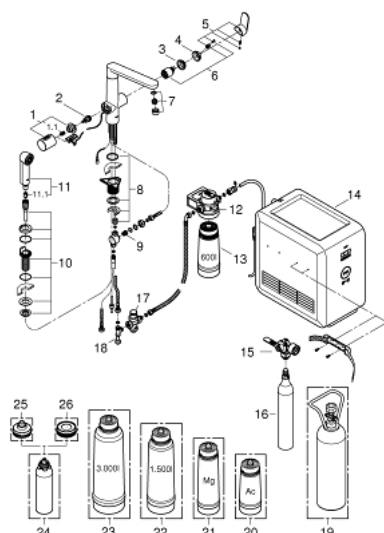

31 355 DC1 GROHE BLUE K7 PROFESSIONAL STARTER KIT

PIESE DE SCHIMB , noiembrie 2017 – now

- 1: Mâner (Spare part-nr. 46652DC0)
- 1.1: Bucșă cu declie (Spare part-nr. 0538600M)
- 2: Garnitură (Spare part-nr. 46713000)
- 3: Screw coupling (Spare part-nr. 46460000)
- 4: capac (Spare part-nr. 46116DC0)
- 5: Braț (Spare part-nr. 46729DC0)
- 6: Cartuș (Spare part-nr. 46374000)
- 7: Aerator (Spare part-nr. 48196DC0)
- 8: Ansamblu de fixare a tijei nefiletate (Spare part-nr. 46346000)
- 9: Con (Spare part-nr. 07970000)
- 10: Suport pară de duș (Spare part-nr. 46730DC0)
- 11: scurgere duș (Spare part-nr. 64158DC0)
- 11.1: Ventil de reținere (Spare part-nr. 08565000)
- 12: Cap filtru (Spare part-nr. 64508001)
- 13: Filtru capacitate S (Spare part-nr. 40404001)
- 14: Răcitor și cu aport de CO2 (Spare part-nr. 40554001)
- 15: Indicator presiune (Spare part-nr. 46717000)
- 15.1: CO₂ adapter (Spare part-nr. 40962000)
- 16: Starter kit butelii 425 g CO₂ (4 bucăți) (Spare part-nr. 40422000)
- 17: Supapă de reducere a presiunii (Spare part-nr. 40452000)
- 18: Original WAS® piesă în T 3/8" (Spare part-nr. 41007000)
- 19: Starter kit 2 kg CO₂ bottle (Spare part-nr. 40423000)*
- 20: Filtru carbon activat (Spare part-nr. 40547001)*
- 21: Filtru Magnesium+ (Spare part-nr. 40691001)*
- 22: Filtru capacitate M (Spare part-nr. 40430001)*
- 23: Filtru capacitate L (Spare part-nr. 40412001)*
- 24: Cartuș de curățare (Spare part-nr. 40434001)*
- 25: Adaptor cartuș de curățare (Spare part-nr. 40694000)*
- 26: Cleaning cartridge for adapter set (Spare part-nr. 40699000)*