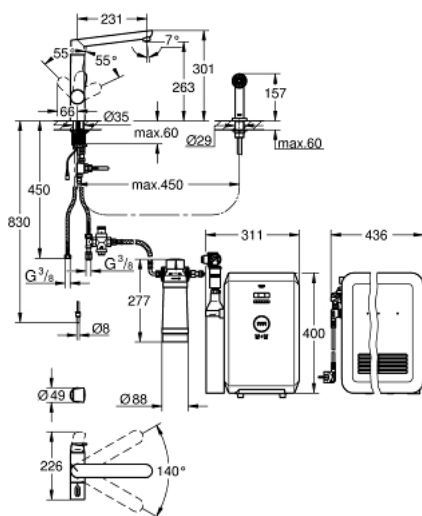

31 355 DC1 GROHE BLUE K7 PROFESSIONAL STARTER KIT

DESCRIEREA PRODUSULUI

- Colour: supersteel
- compus din:
- baterie de bucătărie cu monocomandă GROHE Blue K7 cu funcție de filtru și cu duș lateral extractibil SpeedClean
- instalare pe 2 găuri
- mâner separat pentru 3 tipuri de apă de masă, filtrată și răcită
- plată, parțial carbogazoasă și complet carbogazoasă
- racorduri 1/2"
- finisaj GROHE LongLife
- cartuș ceramic de 35 mm cu GROHE SilkMove
- limitator de debit reglabil
- pipă pivotantă
- unghi de pivotare 140°
- căi interne separate pentru apă filtrată și nefiltrată
- racorduri flexibile de conectare la apă
- GROHE Blue Cube
- unitate de răcire 270 Watt, 230 V, 50 Hz
- grad de protecție IP 21
- certificat CE
- necesită găuri de ventilație în partea inferioară a dulapului de bucătărie
- filtru GROHE Blue capacitate S, cap de filtru cu ajustare flexibilă pentru regiunile cu duritate a apei mai mare de 9° dKH
- pentru regiunile cu duritate a apei sub 9° dKH trebuie comandat filtrul cu carbon activat 40 547 001
- butelie CO2 GROHE Blue 425 g
- presiune minimă recomandată 2.0 bar
- acest produs conține lămpi LED încorporate, care nu pot fi înlocuite: clasa de eficiență energetică: A +
- Acest produs conține articole care sunt declarate ca având substanțe periculoase. Află mai multe informații în fișa tehnică de securitate. Poți descărca fișa tehnică de securitate accesând: <https://www.grohe.com/en-GB/learn-discover/resources-downloads/legal-compliance-materials/safety-data-sheets>